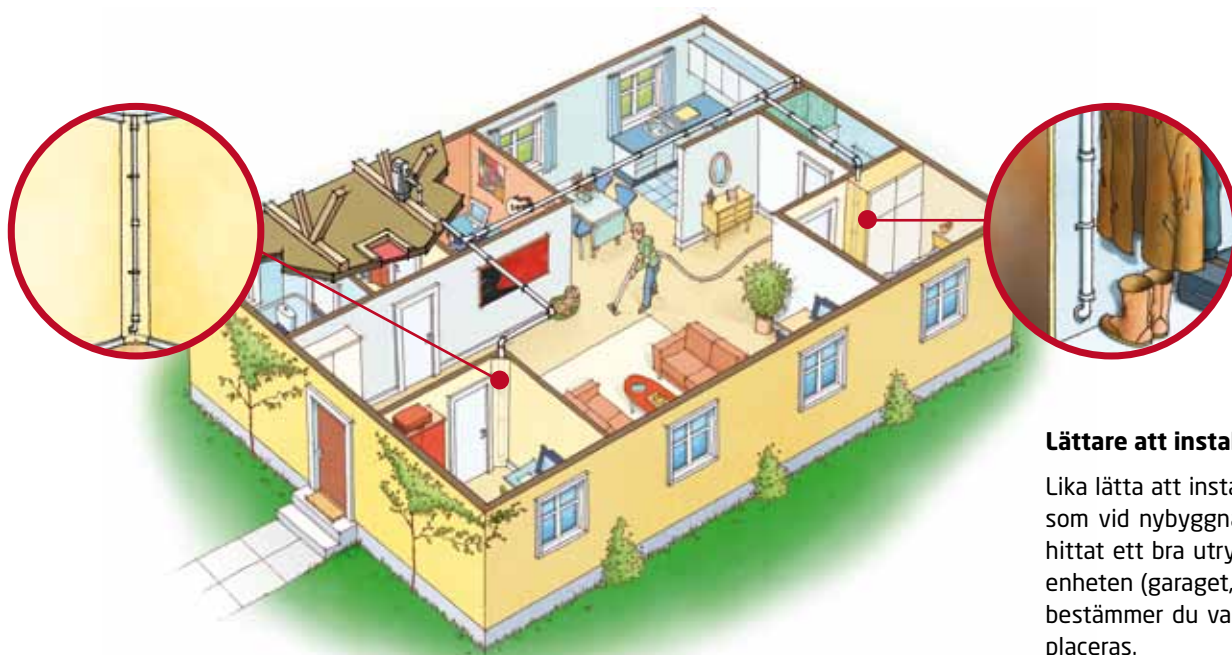

Trådlös

RRC (Radio Remote Control) är en smält genial lösning som styr centralenheten genom en radioimpuls. Detta innebär dels att du kan styra centralenheten där du står, dels att du slipper dra elledningar vid installationen.

Tryck bara på on/off knappen i den böjda delen för att starta. En liten diod visar om behållaren eller dampåsen är full eller om filtret skall rengöras. En ny funktion gör det också möjligt att justera sugstyrkan i 3 nivåer.

Lättare att installera än du tror

Lika lätta att installera i gamla hus som vid nybyggnation. När du har hittat ett bra utrymme för centralenheten (garaget, vinden, källaren) bestämmer du var sugdosorna ska placeras.