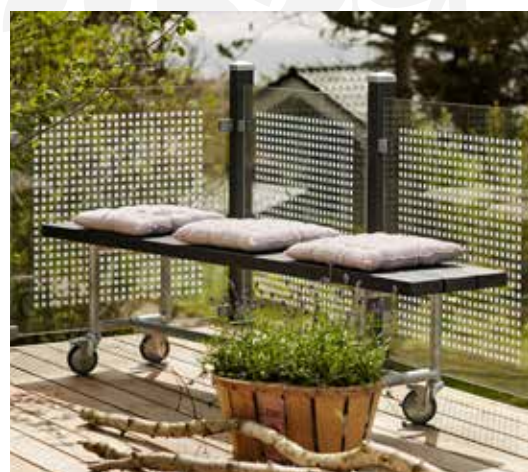

PLUS®

FRIRUM

for livet

2016

INDRET UDERUMMET

Udnyt mulighederne

Uderummet kan blive dit refugium, hvor du kan trække dig tilbage og få et afbræk fra hverdagen. Det er her, du kan fylde dine energidepoter op, nyde de lange sommeraftener med vennerne eller hygge med dine børn. Selvfølgelig hvis det danske lunefulde vejr ikke viser sig fra sin bedste side, er der masser af muligheder for at udnytte havens potentiale fuldt ud. Og hvorfor ikke gøre det?