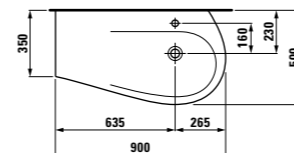

TVÄTTSTÄLL TUNA 900 H
MÅTT: B900 H140 D500 mm
8.1497.5.400.104.1 12.410:-