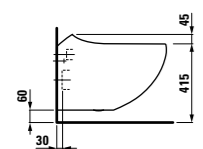

ONE VÄGGHÄNGD WC
MÅTT: B390 H415 D585 mm
8.2097.6.400.000.1 10.750:-

GOLVSTÄENDE WC
MÅTT: B390 H415 D585 mm
8.2197.1.400.000.1 10.750:-

ONE WC SITS OCH LOCK
MÅTT: B355 H120 D488 mm
8.9297.1.000.000.1 2.610:-