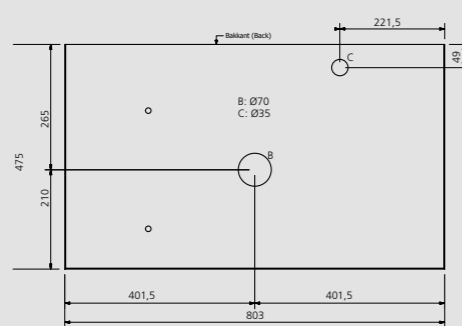

Kjell Engman

KJELL ENGMAN

Grunden i Kosta Boda Bathroom är ett tvättställ i glas. Formgivare är Kjell Engman som är en av Kosta Bodas världsberömda konstnärer. Tvättställen är tillverkade med stor omsorg och innehåller dekorativa luftbubblor som skapar en harmonisk känsla av vatten vilket gör varje tvättställ individuellt.

LAGOON TVÄTTSTÄLL

Design: Kjell Engman
TILLVAL: LED-belysning
MÅTT: B500 H110 D300 mm.

7091050 TVÄTTSTÄLL
7091051 TVÄTTSTÄLL MED FISK

13.370:-
17.830:-

LED BELYSNING TVÄTTSTÄLL (Tillval)

PASSAR TILL: Lagoon Handfat
BESTÄLLS SEPARAT: LED-driver, LED-driver dimbar

32319 LED-BAND REKTANGULÄRT **2000:-**
32324 DRIVER 18W **480:-**
32328 DRIVER 40W DIMBAR **1.320:-**

Stenskiva

Våra stenskivor i svart granit är anpassade för Kosta Boda glastvättställ tillsammans med LED belysning. Dessa passar perfekt på våra kommoder i möbelserien "VILAN". Vi lagerför även stenskivor utan hål. Specialhålltagning offereras vid förfrågan.

STENSKIVA UTAN HÅL

Komplettera med kommod & tvättställ.

30110-SV B570 H30 D475 mm. SVART	4.330:-
30102-SV B803 H30 D475 mm. SVART	4.840:-
30101-SV B1003 H30 D475 mm. SVART	5.550:-
30118-SV B1285 H30 D475 mm. SVART	6.320:-

STENSKIVA MED HÅL

Komplettera kommod och tvättställ.

30210-SV B570 H30 D475 mm. SVART	5.680:-
30202-SV B803 H30 D475 mm. SVART	6.120:-
30201-SV B1003 H30 D475 mm. SVART	6.810:-
30218-SV B1285 H30 D475 mm. SVART	8.000:-

STENSKIVA MED 2st HÅL

För dubbla tvättställ. Komplettera med kommod och tvättställ.

30219-SV B1285 H30 D475 mm. SVART	8.000:-