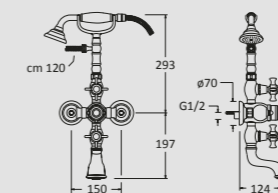

CANOVA Duschblandare
Slang & duschhandtag TR411CN
Termostatreglerad
34029 KROM, 150 c/c **16.740:-**