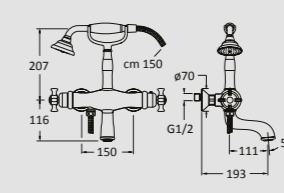

CANOVA Duschblandare
Slang & duschhandtag TR411CN
Termostatreglerad
34029 KROM, 150 c/c **16.740:-**