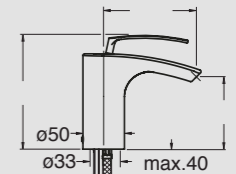

34147 KROM **4.870:-**

TRICO VERDE
Tvättställsblandare hög
Exkl. lyftventil TV222