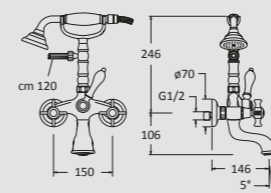

CANOVA Duschblandare
Slang & duschhandtag TR411CN
Termostatreglerad
34029 KROM, 150 c/c **16.740:-**