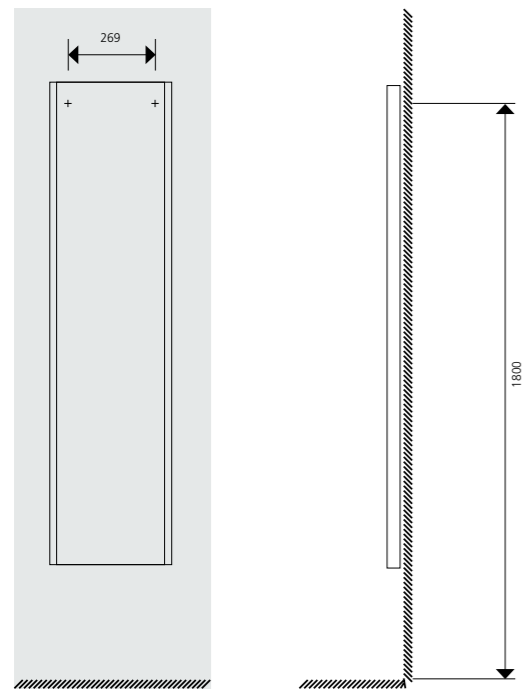

HELFIGURSPEGEL
19013 MÅTT: B369 H1420 D39

Angivna mått ger totalhöjd 1900 mm

DEMONTERING AV SPEGELDÖRR (EJ 19528)

1. Tryck in klacken i gångjärnets bakkant.
2. Vrid ut.

GÅNGJÄRN (EJ 19528)

1. Demontering av gångjärn. Montering av gångjärn.

MONTERING AV SPEGELDÖRR (EJ 19528)

1. Vrid in gångjärnet mot monteringsplattan i skåpsgaveln.
2. Fixera gångjärnet mot monteringsplattans säte och tryck till i bakkanten så det klickar till.

JUSTERING AV SPEGELDÖRR (EJ 19528)

1. Justering i sidled. Justering i höjddled. Justering i djupled.