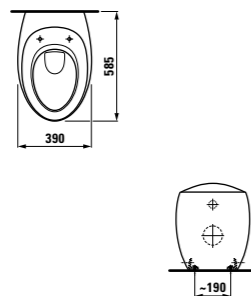

ONE VÄGGHÄNGD WC
MÅTT: B390 H415 D585 mm
8.2097.6.400.000.1 10.750:-

GOLVSTÄENDE WC
MÅTT: B390 H415 D585 mm
8.2197.1.400.000.1 10.750:-

ONE WC SITS OCH LOCK
MÅTT: B355 H120 D488 mm
8.9297.1.000.000.1 2.610:-