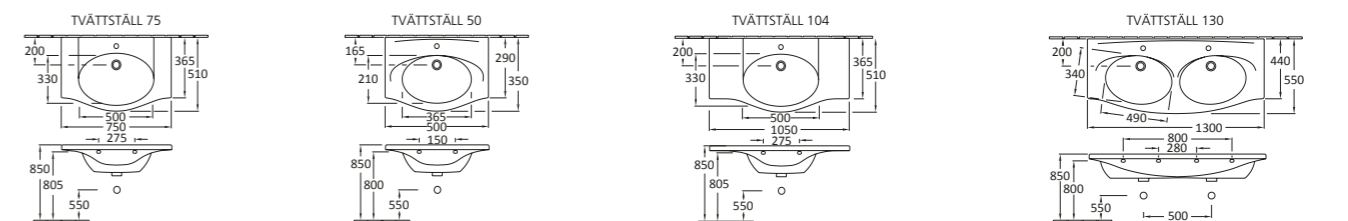

TVÄTTSTÄLL