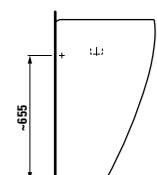

SPEGEL MED BELYSNING
MÅTT: B400 H1000 D60 mm
4.4841.1.097.200.1 15.370:-