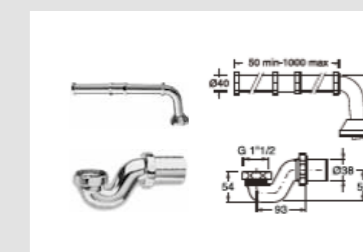

AVLOPPSRÖR / -BÖJ (TILLVAL)
34142 FÖRKROMAD MÄSSING **1.660:-**
34143 FÖRKROMAD MÄSSING **550:-**