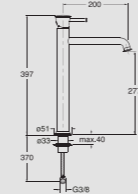

ART Tvättställsblandare
Inkl. lyftventil AR211

34001 KROM