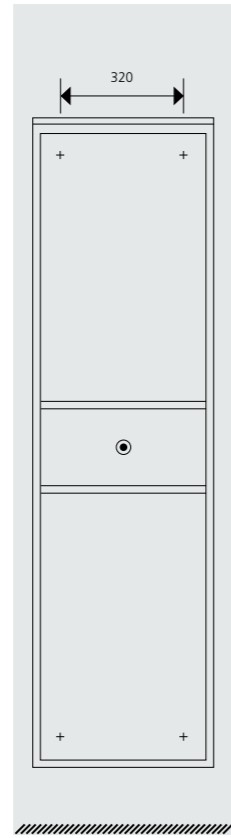

HÖGSKÅP
19509 MÅTT: B469 H1730 D334