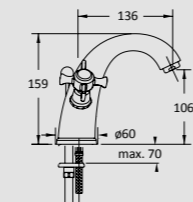

CANOVA Tvättställsblandare
inkl lyftventil CN212
34091 KROM **3.290:-**

ART Duschstång
inkl fäste för handdusch PD065
34032 KROM **3.080:-**

TRICO Duschstång
Till Vizio, Exclusive, Trico bianco och Trico verde blandare AC476
34048 KROM **1.030:-**