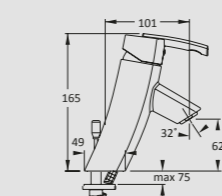

34003 KROM 150c/c

4.610:- 37003 KROM/SATIN 150c/c

5.960:- 38003 KROM/GULD 150c/c

6.310:- 34002 KROM 150c/c **3.470:-**

34122 KROM

4.560:- 34119 KROM

3.830:- 34120 KROM 150 c/c

4.350:- 34121 KROM 150c/c **5.220:-**

34001 KROM

2.850:- 37001 KROM/SATIN

3.610:- 38001 KROM/GULD

3.360:- 38002 KROM/GULD 150c/c **4.990:-**

34036 KROM

4.420:- 34040 KROM 150c/c

4.760:- 34035 KROM 150c/c

8.260:- 34093 KROM 150c/c **4.360:-**

34085 KROM
37009 KROM/SATIN
38006 KROM/GULD
34037 KROM/SVART HANDTAG

3.360:- 34087 KROM 150c/c
4.120:- 37010 KROM/SATIN 150c/c
3.870:- 38007 KROM/GULD 150c/c
3.360:-

3.980:- 34088 KROM 150c/c
5.120:- 37011 KROM/SATIN 150c/c
5.150:- 38008 KROM/GULD 150c/c
6.470:-

4.630:- 37002 KROM/SATIN 150c/c

6.590:- 34092 KROM 150c/c

3.270:- 37004 KROM/SATIN

4.410:- 37005 KROM/SATIN 150c/c

5.270:- 37006 KROM/SATIN 150c/c