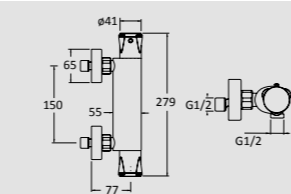

CX-CROMO Tvättställsblandare
inkl Up & Down CX221
34086 KROM **4.530:-**