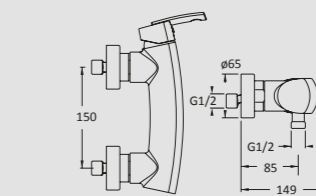

34003 KROM 150c/c

4.610:- 37003 KROM/SATIN 150c/c

5.960:- 38003 KROM/GULD 150c/c

6.310:- 34002 KROM 150c/c **3.470:-**

34122 KROM

4.560:- 34119 KROM

3.830:- 34120 KROM 150 c/c

4.350:- 34121 KROM 150c/c **5.220:-**

34001 KROM

2.850:- 37001 KROM/SATIN

3.610:- 38001 KROM/GULD

3.360:- 38002 KROM/GULD 150c/c **4.990:-**

34036 KROM

4.420:- 34040 KROM 150c/c

4.760:- 34035 KROM 150c/c

8.260:- 34093 KROM 150c/c **4.360:-**

34085 KROM
37009 KROM/SATIN
38006 KROM/GULD
34037 KROM/SVART HANDTAG

3.360:- 34087 KROM 150c/c
4.120:- 37010 KROM/SATIN 150c/c
3.870:- 38007 KROM/GULD 150c/c
3.360:-

3.980:- 34088 KROM 150c/c
5.120:- 37011 KROM/SATIN 150c/c
5.150:- 38008 KROM/GULD 150c/c
6.470:-

4.630:- 37002 KROM/SATIN 150c/c

6.590:- 34092 KROM 150c/c

3.270:- 37004 KROM/SATIN

4.410:- 37005 KROM/SATIN 150c/c

5.270:- 37006 KROM/SATIN 150c/c