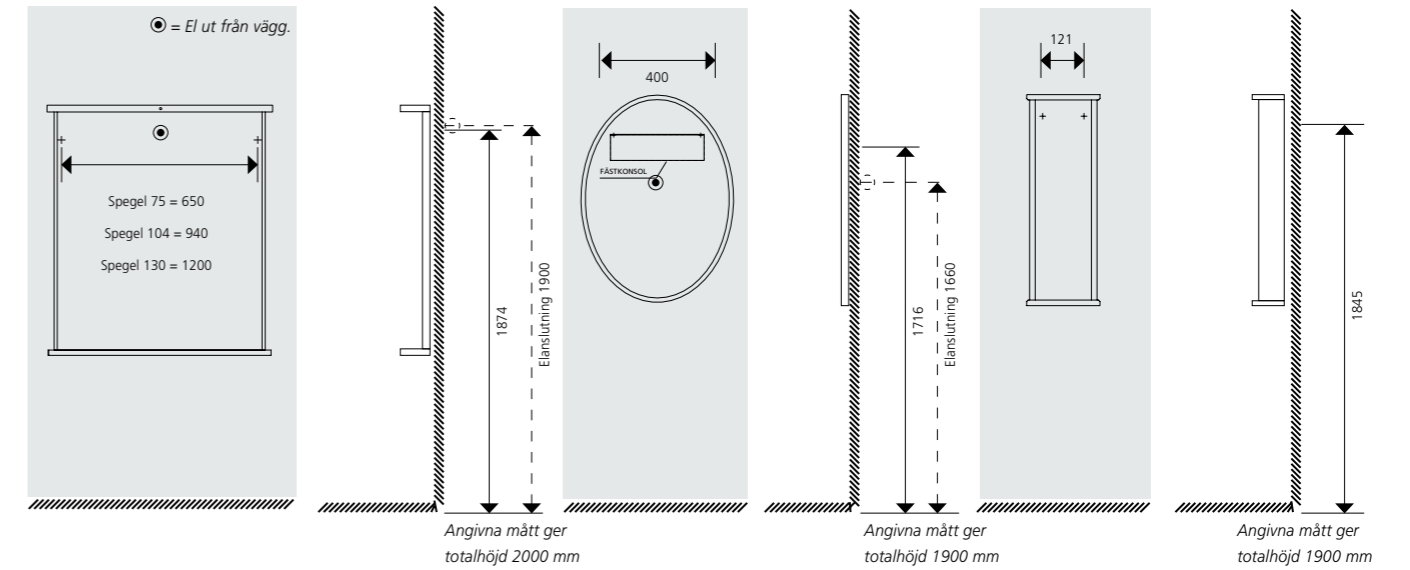

SPEGEL 75, 104 & 130
SPEGEL 75 **11004, 12004, 13004** MÅTT: B750 H900 D23/172
SPEGEL 104 **11003, 12003, 13003** MÅTT: B1040 H900 D23/172
SPEGEL 130 **11020, 12020, 13020** MÅTT: B1300 H900 D23/172

OVAL SPEGEL
34023 MÅTT: B702 H953 D20
34053 MÅTT: B600 H780 D20

SIDOSKÅP 25
11015, 11017, 12015, 12017, 13015, 13017
MÅTT: B250 H719 D125/167