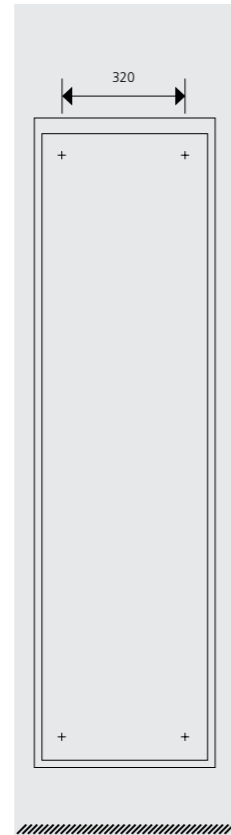

HELDÖRRSKÅP
19539 MÅTT: B452 H1700 D350