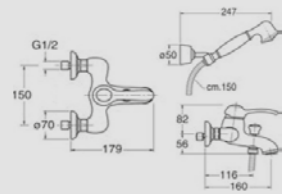

ART Tvättställsblandare
Inkl. lyftventil AR211

34001 KROM