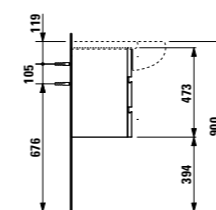

UNDERSKÅP TUNA 900 H
MÅTT: B732 H473 D320 mm

Valnöt
4.2447.0.097.630.1 14.250:-
Vitlack
4.2447.0.097.631.1 15.950:-