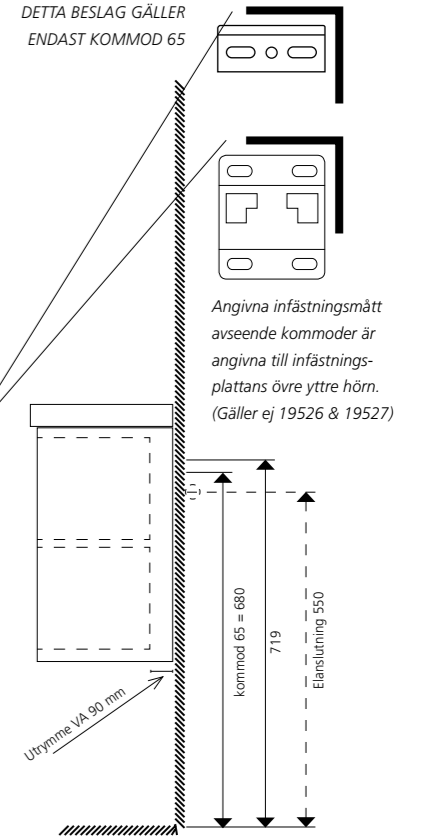

KOMMOD 65, 80, 100, 130 MED TVST
KOMMOD 65 19610 MÅTT: B650 H641 D470 mm
KOMMOD 80 19602 MÅTT: B800 H641 D470 mm
KOMMOD 100 19601 MÅTT: B1000 H641 D470 mm
KOMMOD 130 19619 MÅTT: B1250 H641 D470 mm

Angivna mått ger totalhöjd 850 mm
● = El ut från vägg.
230 V uttag i låda.

DETTA BESLAG GÄLLER ENDAST KOMMOD 65

Angivna infästningsmått avseende kommoder är angivna till infästningsplattans övre yttre hörn. (Gäller ej 19526 & 19527)