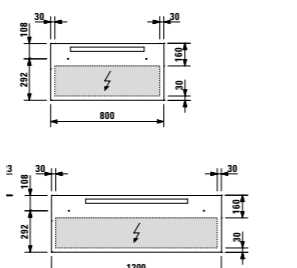

MÅTT: B1200 H400 D60 mm
4.4843.1.097.200.1 16.500:-

MÅTT: B1600 H400 D60 mm
4.4844.1.097.200.1 17.450:-

Valnöt
4.2436.0.097.630.1 18.180:-
Vitlack
4.2436.0.097.631.1 19.920:-