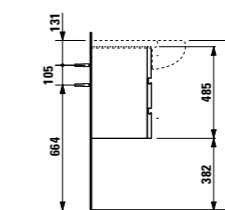

UNDERSKÅP TUNA 1200 H
MÅTT: B994 H485 D320 mm

Valnöt
4.2452.0.097.630.1 15.950:-
Vitlack
4.2452.0.097.631.1 17.640:-