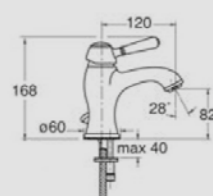

34003 KROM 150c/c

4.610:- 37003 KROM/SATIN 150c/c

5.960:- 38003 KROM/GULD 150c/c

6.310:- 34002 KROM 150c/c **3.470:-**

34122 KROM

4.560:- 34119 KROM

3.830:- 34120 KROM 150 c/c

4.350:- 34121 KROM 150c/c **5.220:-**

34001 KROM

2.850:- 37001 KROM/SATIN

3.610:- 38001 KROM/GULD

3.360:- 38002 KROM/GULD 150c/c **4.990:-**

34036 KROM

4.420:- 34040 KROM 150c/c

4.760:- 34035 KROM 150c/c

8.260:- 34093 KROM 150c/c **4.360:-**

34085 KROM
37009 KROM/SATIN
38006 KROM/GULD
34037 KROM/SVART HANDTAG

3.360:- 34087 KROM 150c/c
4.120:- 37010 KROM/SATIN 150c/c
3.870:- 38007 KROM/GULD 150c/c
3.360:-

3.980:- 34088 KROM 150c/c
5.120:- 37011 KROM/SATIN 150c/c
5.150:- 38008 KROM/GULD 150c/c
6.470:-

4.630:- 37002 KROM/SATIN 150c/c

6.590:- 34092 KROM 150c/c

3.270:- 37004 KROM/SATIN

4.410:- 37005 KROM/SATIN 150c/c

5.270:- 37006 KROM/SATIN 150c/c