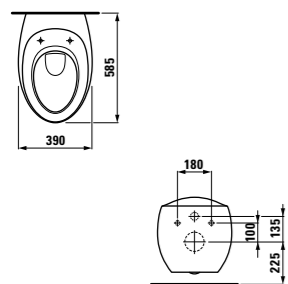

ONE VÄGGHÄNGD WC
MÅTT: B390 H415 D585 mm
8.2097.6.400.000.1 10.750:-

GOLVSTÄENDE WC
MÅTT: B390 H415 D585 mm
8.2197.1.400.000.1 10.750:-

ONE WC SITS OCH LOCK
MÅTT: B355 H120 D488 mm
8.9297.1.000.000.1 2.610:-