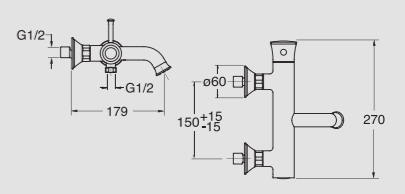

4.560:- 34119 KROM

TRICOLORE RETRO Duschblandare
Exkl. duschset TO401

3.830:- 34120 KROM 150 c/c

TRICOLORE RETRO Badkarsblandare
Exkl. duschset TO107

4.350:- 34121 KROM 150c/c **5.220:-**

ART Tvättställsblandare
Inkl. lyftventil AR211