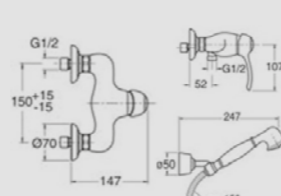

34003 KROM 150c/c

4.610:- 37003 KROM/SATIN 150c/c

5.960:- 38003 KROM/GULD 150c/c

6.310:- 34002 KROM 150c/c **3.470:-**

34122 KROM

4.560:- 34119 KROM

3.830:- 34120 KROM 150 c/c

4.350:- 34121 KROM 150c/c **5.220:-**

34001 KROM

2.850:- 37001 KROM/SATIN

3.610:- 38001 KROM/GULD

3.360:- 38002 KROM/GULD 150c/c **4.990:-**

34036 KROM

4.420:- 34040 KROM 150c/c

4.760:- 34035 KROM 150c/c

8.260:- 34093 KROM 150c/c **4.360:-**

34085 KROM
37009 KROM/SATIN
38006 KROM/GULD
34037 KROM/SVART HANDTAG

3.360:- 34087 KROM 150c/c
4.120:- 37010 KROM/SATIN 150c/c
3.870:- 38007 KROM/GULD 150c/c
3.360:-

3.980:- 34088 KROM 150c/c
5.120:- 37011 KROM/SATIN 150c/c
5.150:- 38008 KROM/GULD 150c/c
6.470:-

4.630:- 37002 KROM/SATIN 150c/c

6.590:- 34092 KROM 150c/c

3.270:- 37004 KROM/SATIN

4.410:- 37005 KROM/SATIN 150c/c

5.270:- 37006 KROM/SATIN 150c/c