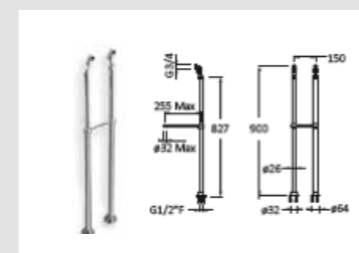

PELARFÄSTEN PD496 (TILLVAL)
Golvmontering.
34124 KROM **6.700:-**
38011 KROM/GULD **7.520:-**