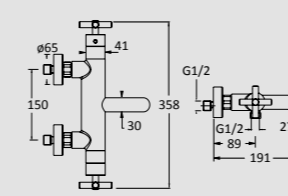

34003 KROM 150c/c

4.610:- 37003 KROM/SATIN 150c/c

5.960:- 38003 KROM/GULD 150c/c

6.310:- 34002 KROM 150c/c **3.470:-**

34122 KROM

4.560:- 34119 KROM

3.830:- 34120 KROM 150 c/c

4.350:- 34121 KROM 150c/c **5.220:-**

34001 KROM

2.850:- 37001 KROM/SATIN

3.610:- 38001 KROM/GULD

3.360:- 38002 KROM/GULD 150c/c **4.990:-**

34036 KROM

4.420:- 34040 KROM 150c/c

4.760:- 34035 KROM 150c/c

8.260:- 34093 KROM 150c/c **4.360:-**

34085 KROM
37009 KROM/SATIN
38006 KROM/GULD
34037 KROM/SVART HANDTAG

3.360:- 34087 KROM 150c/c
4.120:- 37010 KROM/SATIN 150c/c
3.870:- 38007 KROM/GULD 150c/c
3.360:-

3.980:- 34088 KROM 150c/c
5.120:- 37011 KROM/SATIN 150c/c
5.150:- 38008 KROM/GULD 150c/c
6.470:-

4.630:- 37002 KROM/SATIN 150c/c

6.590:- 34092 KROM 150c/c

3.270:- 37004 KROM/SATIN

4.410:- 37005 KROM/SATIN 150c/c

5.270:- 37006 KROM/SATIN 150c/c