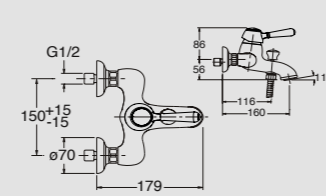

34003 KROM 150c/c

4.610:- 37003 KROM/SATIN 150c/c

5.960:- 38003 KROM/GULD 150c/c

6.310:- 34002 KROM 150c/c **3.470:-**

34122 KROM

4.560:- 34119 KROM

3.830:- 34120 KROM 150 c/c

4.350:- 34121 KROM 150c/c **5.220:-**

34001 KROM

2.850:- 37001 KROM/SATIN

3.610:- 38001 KROM/GULD

3.360:- 38002 KROM/GULD 150c/c **4.990:-**

34036 KROM

4.420:- 34040 KROM 150c/c

4.760:- 34035 KROM 150c/c

8.260:- 34093 KROM 150c/c **4.360:-**

34085 KROM
37009 KROM/SATIN
38006 KROM/GULD
34037 KROM/SVART HANDTAG

3.360:- 34087 KROM 150c/c
4.120:- 37010 KROM/SATIN 150c/c
3.870:- 38007 KROM/GULD 150c/c
3.360:-

3.980:- 34088 KROM 150c/c
5.120:- 37011 KROM/SATIN 150c/c
5.150:- 38008 KROM/GULD 150c/c
6.470:-

4.630:- 37002 KROM/SATIN 150c/c

6.590:- 34092 KROM 150c/c

3.270:- 37004 KROM/SATIN

4.410:- 37005 KROM/SATIN 150c/c

5.270:- 37006 KROM/SATIN 150c/c