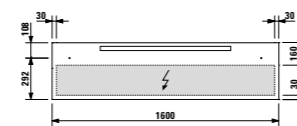

MÅTT: B1200 H400 D60 mm
4.4843.1.097.200.1 16.500:-

MÅTT: B1600 H400 D60 mm
4.4844.1.097.200.1 17.450:-

UNDERSKÅP TUNA 1600 H
MÅTT: B1350 H490 D320 mm

Valnöt
4.2436.0.097.630.1 18.180:-
Vitlack
4.2436.0.097.631.1 19.920:-