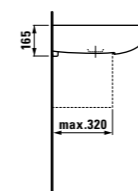

TVÄTTSTÄLL TUNA 1200 V
MÅTT: B1200 H140 D500 mm
8.1497.4.400.104.1 15.040:-