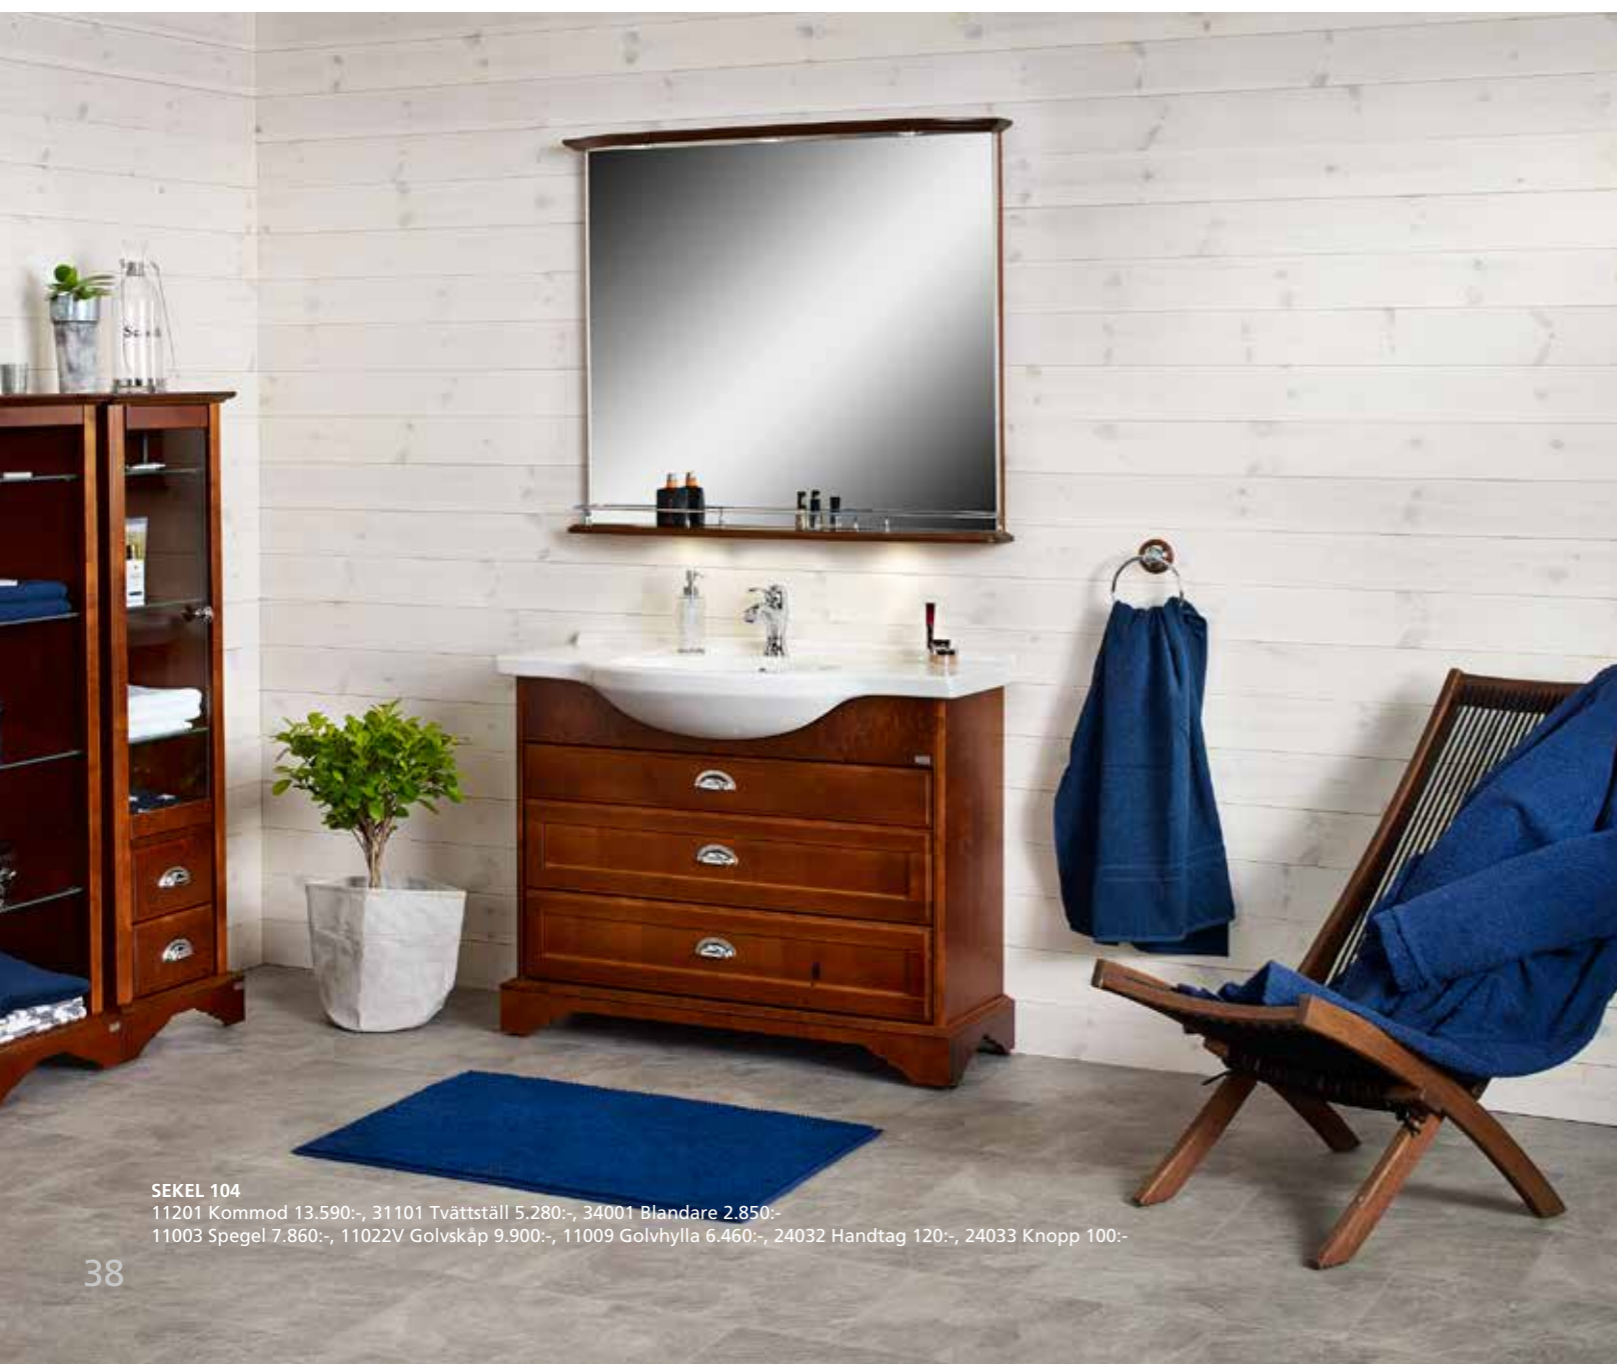

SEKEL 104
11201 Kommod 13.590:-, 31101 Tvättställ 5.280:-, 34001 Blandare 2.850:-
11003 Spegel 7.860:-, 11022V Golvskåp 9.900:-, 11009 Golvhylja 6.460:-, 24032 Handtag 120:-, 24033 Knopp 100:-