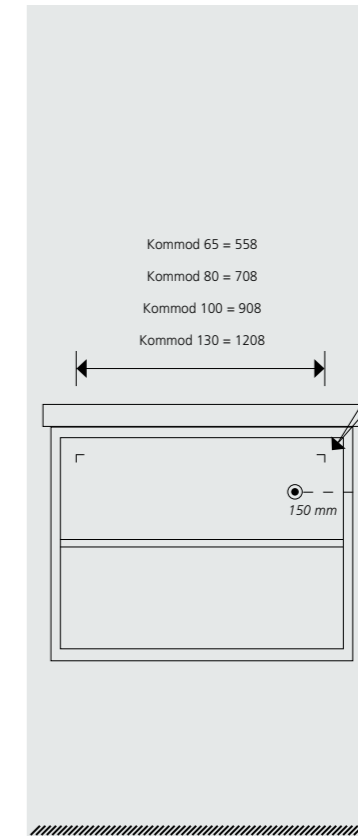

KOMMOD 65, 80, 100, 130 MED TVST
KOMMOD 65 19610 MÅTT: B650 H641 D470 mm
KOMMOD 80 19602 MÅTT: B800 H641 D470 mm
KOMMOD 100 19601 MÅTT: B1000 H641 D470 mm
KOMMOD 130 19619 MÅTT: B1250 H641 D470 mm