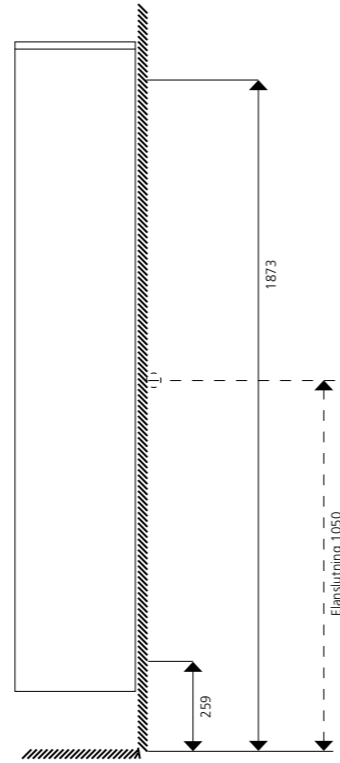

MÅTT: H138 B80 D75 mm

33001 BORSTAT ROSTFRITT **510:-**

HALVHÖGSKÅP
19508 MÅTT: B469 H1006 D334

Angivna mått ger totalhöjd 1206 mm

HÖGSKÅP
19509 MÅTT: B469 H1730 D334

INFÄSTNING OCH ELINSTALLATIONSÅTT

Angivna mått ger totalhöjd 1930 mm
● = El ut från vägg.