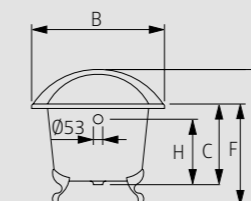

MÅTTSKISSER