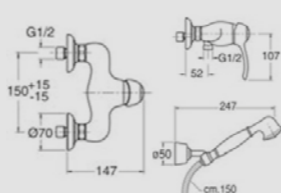

EXCLUSIVE Duschblandare
Exkl. duschset. Termostat EV451

8.260:- 34093 KROM 150c/c **4.360:-**

ART ELITE Tvättställsblandare
Inkl. lyftventil. Vitt handtag AE211

34085 KROM
37009 KROM/SATIN
38006 KROM/GULD
34037 KROM/SVART HANDTAG