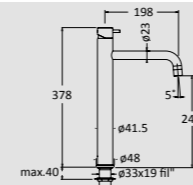

34058 KROM **4.560:-**

TRICO VERDE
Tvättställsblandare
Inkl. lyftventil TV221