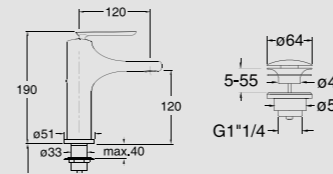

34182 KROM **3.640:-**

BEAK
Tvättställsblandare hög modell
Inkl. Up & down BE222