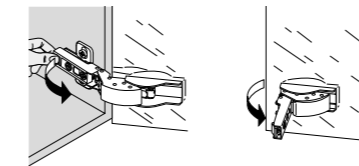

DEMONTERING AV SPEGELDÖRR (Endast 11025, 12025, 13025)

1. Tryck in klacken i gångjärnets bakkant.
2. Vrid ut.