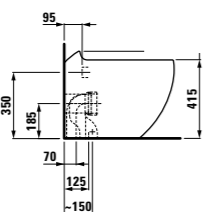

TVÄTTSTÄLL TUNA 1600 H
MÅTT: B1600 H140 D500 mm
8.1497.1.400.104.1 18.580:-