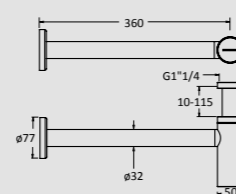

CANOVA Duschblandare
Slang & duschhandtag TR411CN
Termostatreglerad
34029 KROM, 150 c/c **16.740:-**