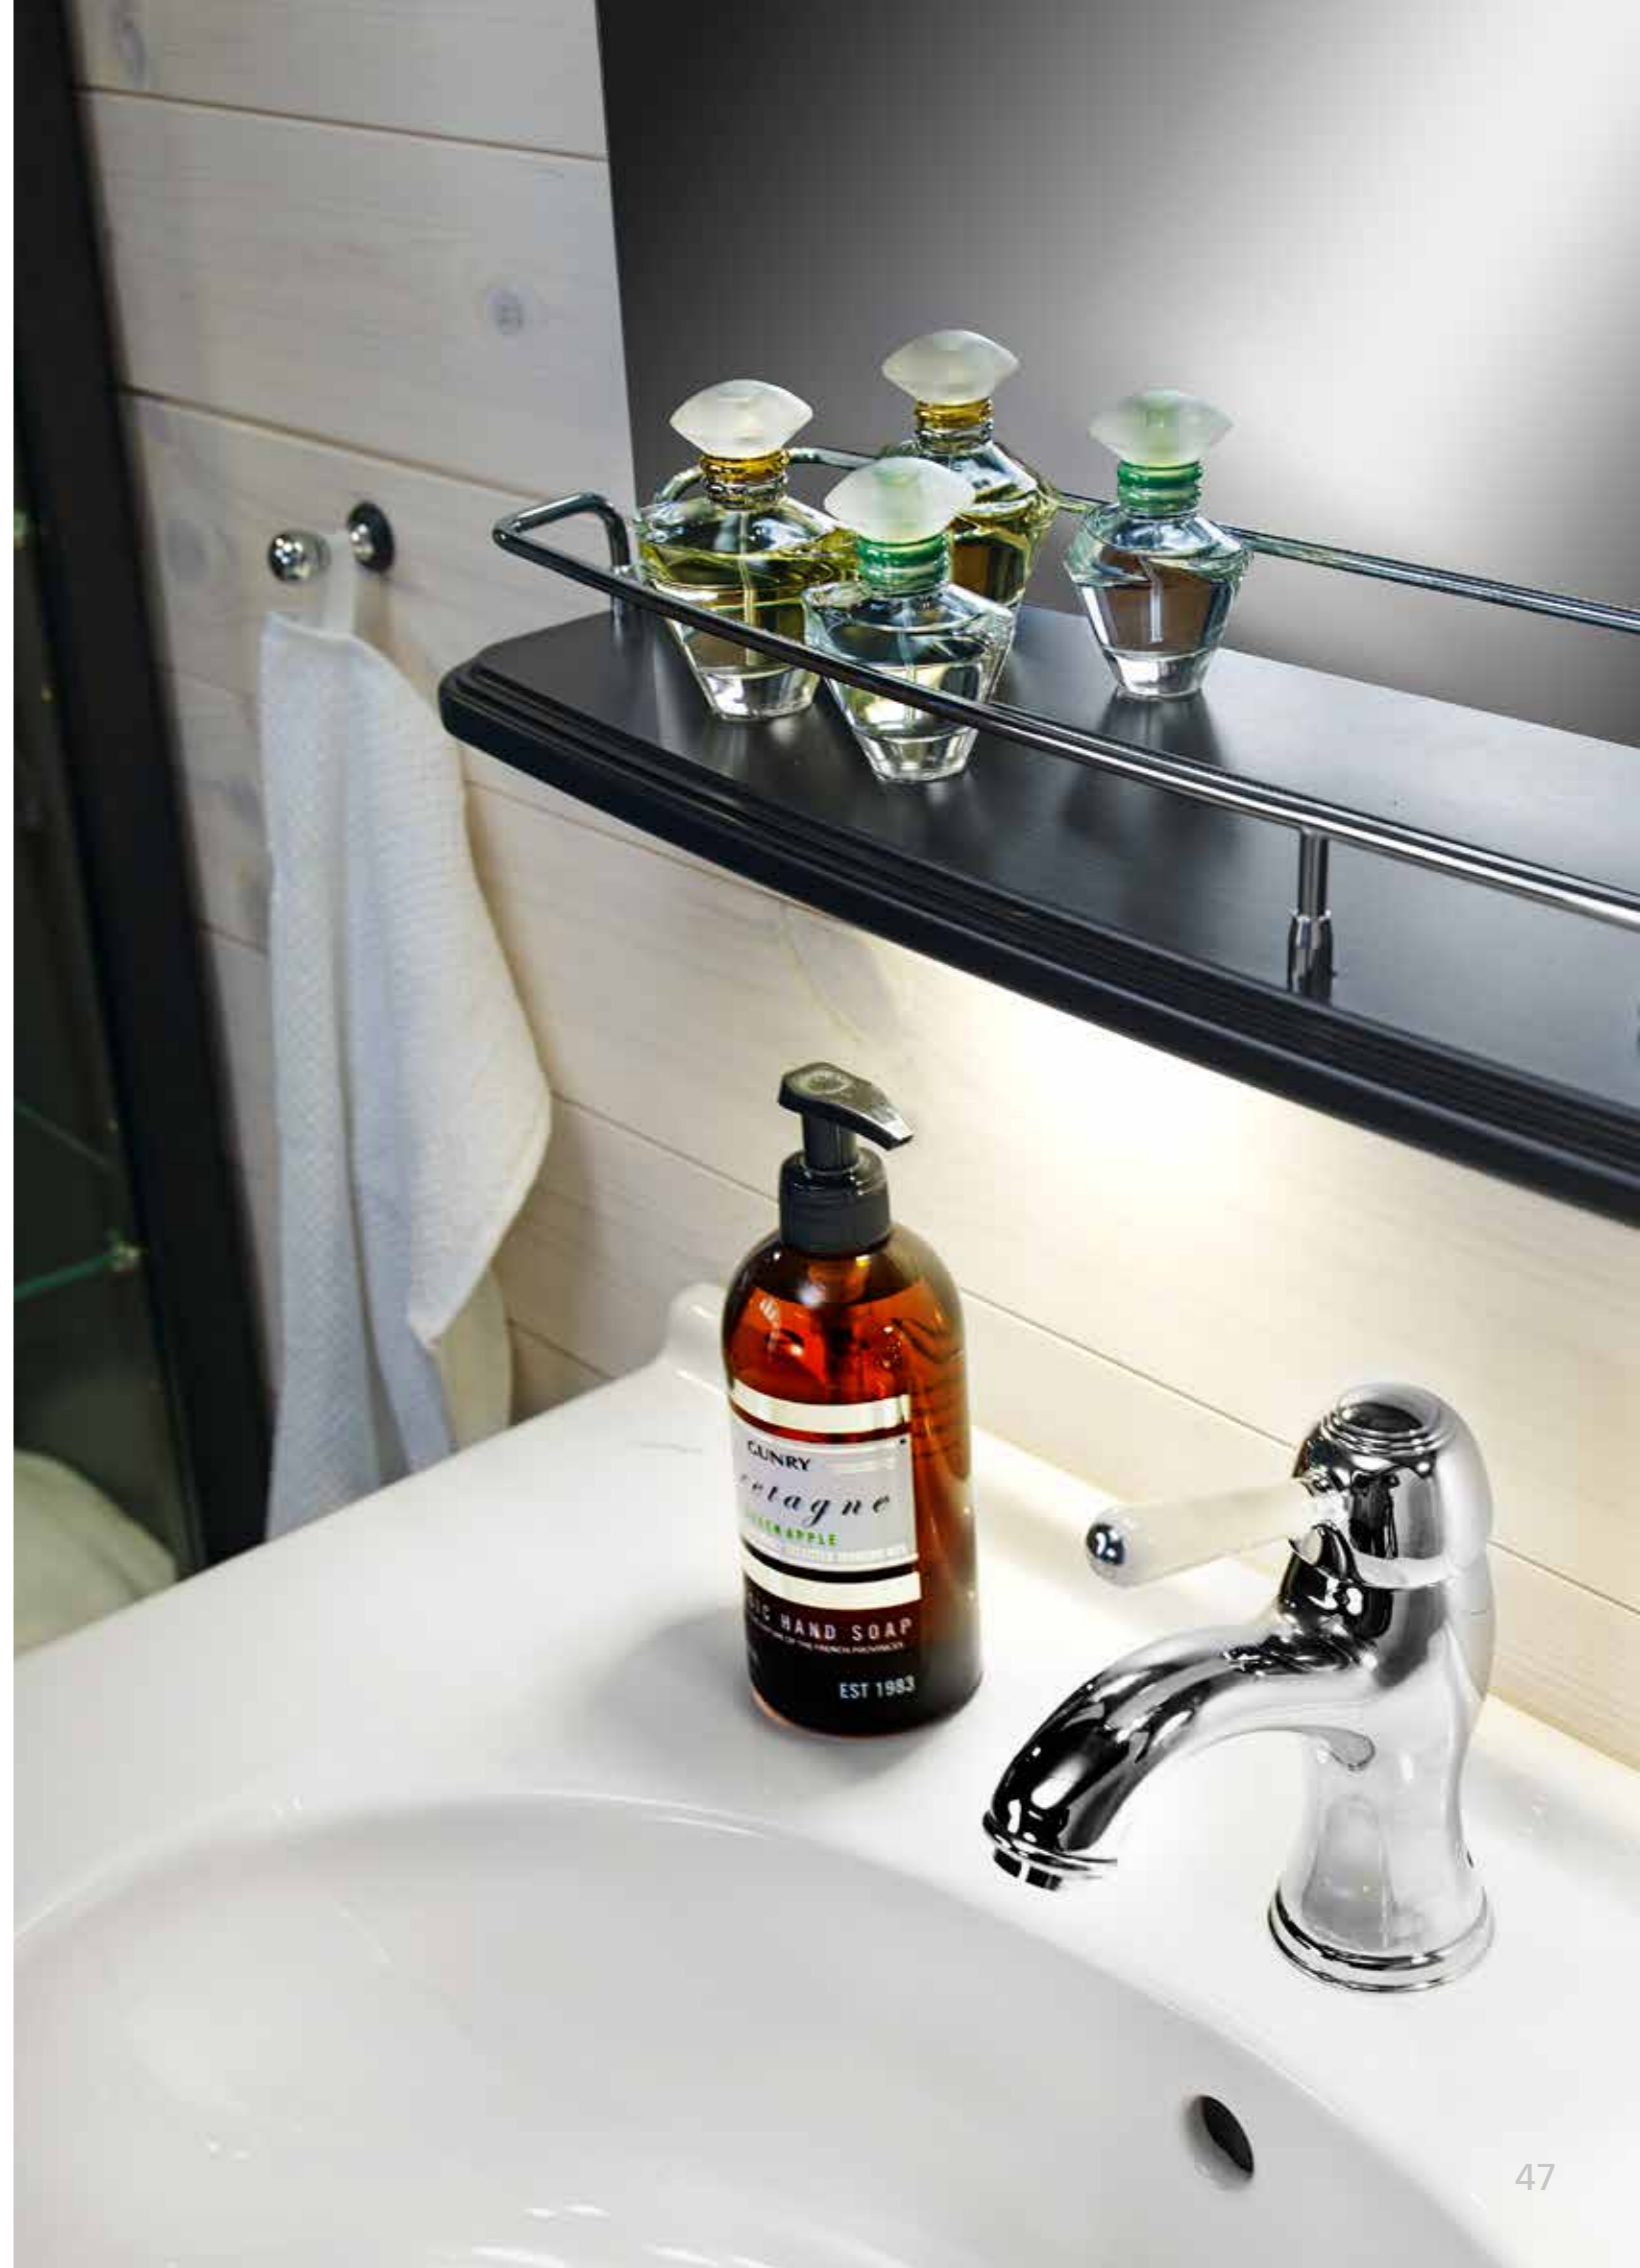

3.390:-**3.390:-**

11017V* SKÅP FROSTGLAS (Cognac)
11017H SKÅP FROSTGLAS (Cognac)**
Ovanstående pris är utan beslag som beställs separat.

3.390:-**3.390:-**

* Vänsterhängd dörr, ** Högerhängd dörr

GOLVHYLLA
B400 H1410 D355 mm