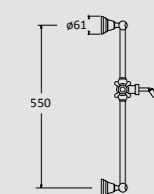

CANOVA Duschblandare
Slang & duschhandtag TR411CN
Termostatreglerad
34029 KROM, 150 c/c **16.740:-**