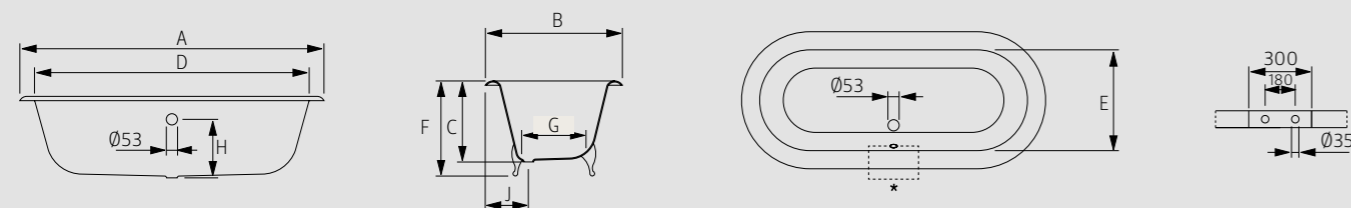

DIMENSIONER (mm)

	A	B	C	D	E	F	G	H	I	J	L	M	N	O	P	Q	R
1540	1540	780	473	1410	620	585	450	370	-	285	-	-	-	-	-	-	-
1700	1700	780	475	1560	620	585	450	372	-	275	-	-	-	-	-	-	-

MÄTTSKISSER

TILLVAL

FÖRVARINGSKORG TILL BADKAR
INKL. BOKSTÖD (TILLVAL)
 Ställbar.
 MÅTT: B660-840 H115 D190 mm
36008 KROM **1.400:-**
39011 MÄSSING **1.400:-**