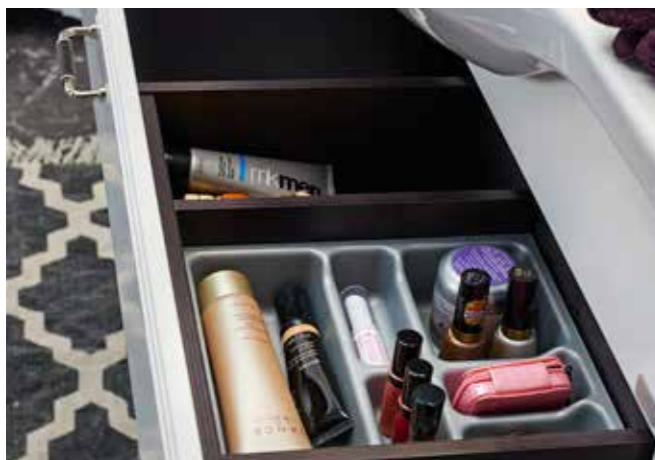

DU HITTAR VAD DU SÖKER

Alla våra lådor har fullutdrag och är mjukstängande. Lådorna är också lätta att justera. Tack vare lādinsatser så hittar du lätt vad du söker.