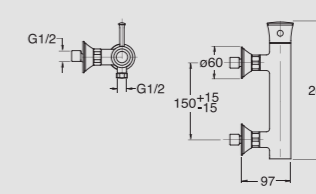

4.560:- 34119 KROM

TRICOLORE RETRO Duschblandare
Exkl. duschset TO401

3.830:- 34120 KROM 150 c/c

TRICOLORE RETRO Badkarsblandare
Exkl. duschset TO107

4.350:- 34121 KROM 150c/c **5.220:-**

ART Tvättställsblandare
Inkl. lyftventil AR211