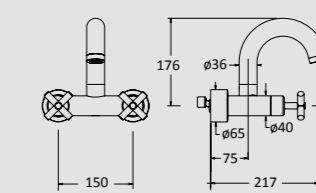

EXCLUSIVE Duschblandare
Exkl. duschset. Termostat EV451

8.260:- 34093 KROM 150c/c **4.360:-**

ART ELITE Tvättställsblandare
Inkl. lyftventil. Vitt handtag AE211

34085 KROM
37009 KROM/SATIN
38006 KROM/GULD
34037 KROM/SVART HANDTAG