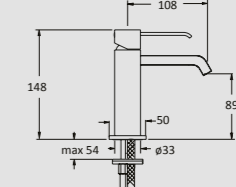

1.780:- **34102** KROM **4.300:-**