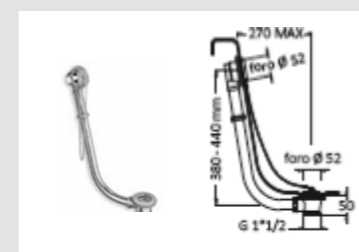

RÖRSATS 12R18000 (TILLVAL)
Passar till alla badkar utom Denise och Carlton. Innehåller överfyllnadsskydd och bottenventil med kedja.
34130 KROM **1.380:-**
39006* GULD **2.780:-**