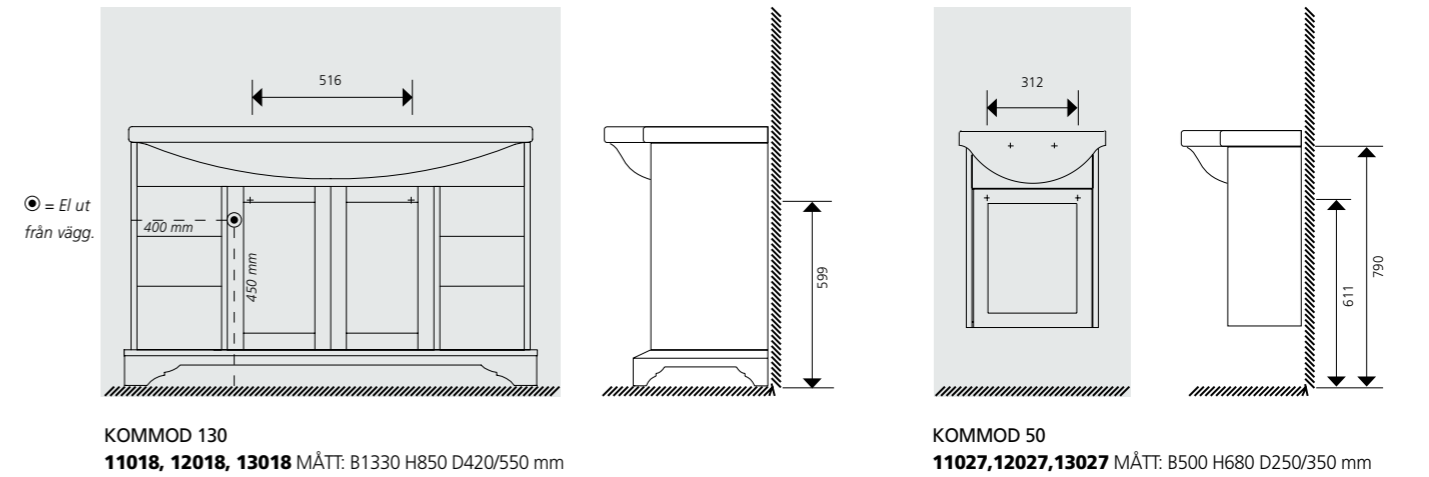

KOMMOD 130
11018, 12018, 13018 MÅTT: B1330 H850 D420/550 mm

KOMMOD 50
11027, 12027, 13027 MÅTT: B500 H680 D250/350 mm