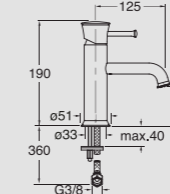

4.560:- 34119 KROM

TRICOLORE RETRO Duschblandare
Exkl. duschset TO401

3.830:- 34120 KROM 150 c/c

TRICOLORE RETRO Badkarsblandare
Exkl. duschset TO107

4.350:- 34121 KROM 150c/c **5.220:-**

ART Tvättställsblandare
Inkl. lyftventil AR211