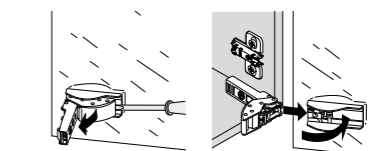

GÅNGJÄRN (Endast 11025, 12025, 13025)

1. Demontering av gångjärn. Montering av gångjärn.