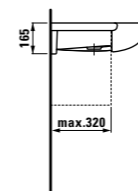

TVÄTTSTÄLL TUNA 900 H
MÅTT: B900 H140 D500 mm
8.1497.5.400.104.1 12.410:-