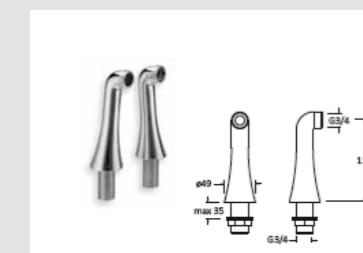

PELARFÄSTEN PD490 (TILLVAL)
Sargmontering. Nedre monteringshål c/c = Anslutningshål c/c blandare.
34140 KROM **1.160:-**