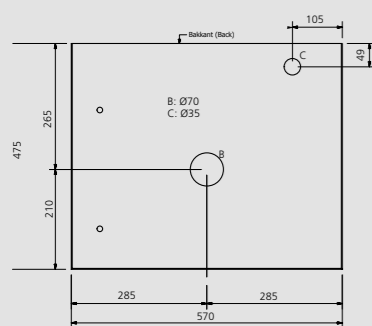

Kjell Engman

KJELL ENGMAN

Grunden i Kosta Boda Bathroom är ett tvättställ i glas. Formgivare är Kjell Engman som är en av Kosta Bodas världsberömda konstnärer. Tvättställen är tillverkade med stor omsorg och innehåller dekorativa luftbubblor som skapar en harmonisk känsla av vatten vilket gör varje tvättställ individuellt.

LAGOON TVÄTTSTÄLL

Design: Kjell Engman
TILLVAL: LED-belysning
MÅTT: B500 H110 D300 mm.

7091050 TVÄTTSTÄLL
7091051 TVÄTTSTÄLL MED FISK

13.370:-
17.830:-

LED BELYSNING TVÄTTSTÄLL (Tillval)

PASSAR TILL: Lagoon Handfat
BESTÄLLS SEPARAT: LED-driver, LED-driver dimbar

32319 LED-BAND REKTANGULÄRT **2000:-**
32324 DRIVER 18W **480:-**
32328 DRIVER 40W DIMBAR **1.320:-**

Stenskiva

Våra stenskivor i svart granit är anpassade för Kosta Boda glastvättställ tillsammans med LED belysning. Dessa passar perfekt på våra kommoder i möbelserien "VILAN". Vi lagerför även stenskivor utan hål. Specialhålltagning offereras vid förfrågan.

STENSKIVA UTAN HÅL

Komplettera med kommod & tvättställ.

30110-SV B570 H30 D475 mm. SVART	4.330:-
30102-SV B803 H30 D475 mm. SVART	4.840:-
30101-SV B1003 H30 D475 mm. SVART	5.550:-
30118-SV B1285 H30 D475 mm. SVART	6.320:-

STENSKIVA MED HÅL

Komplettera kommod och tvättställ.

30210-SV B570 H30 D475 mm. SVART	5.680:-
30202-SV B803 H30 D475 mm. SVART	6.120:-
30201-SV B1003 H30 D475 mm. SVART	6.810:-
30218-SV B1285 H30 D475 mm. SVART	8.000:-

STENSKIVA MED 2st HÅL

För dubbla tvättställ. Komplettera med kommod och tvättställ.

30219-SV B1285 H30 D475 mm. SVART	8.000:-