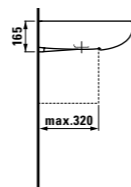

TVÄTTSTÄLL TUNA 900 V
MÅTT: B900 H140 D500 mm
8.1497.6.400.104.1 12.410:-