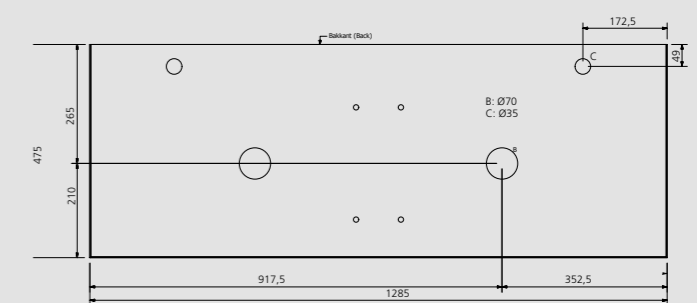

Kjell Engman

KJELL ENGMAN

Grunden i Kosta Boda Bathroom är ett tvättställ i glas. Formgivare är Kjell Engman som är en av Kosta Bodas världsberömda konstnärer. Tvättställen är tillverkade med stor omsorg och innehåller dekorativa luftbubblor som skapar en harmonisk känsla av vatten vilket gör varje tvättställ individuellt.

LAGOON TVÄTTSTÄLL

Design: Kjell Engman
TILLVAL: LED-belysning
MÅTT: B500 H110 D300 mm.

7091050 TVÄTTSTÄLL
7091051 TVÄTTSTÄLL MED FISK

13.370:-
17.830:-

LED BELYSNING TVÄTTSTÄLL (Tillval)

PASSAR TILL: Lagoon Handfat
BESTÄLLS SEPARAT: LED-driver, LED-driver dimbar

32319 LED-BAND REKTANGULÄRT **2000:-**
32324 DRIVER 18W **480:-**
32328 DRIVER 40W DIMBAR **1.320:-**

Stenskiva

Våra stenskivor i svart granit är anpassade för Kosta Boda glastvättställ tillsammans med LED belysning. Dessa passar perfekt på våra kommoder i möbelserien "VILAN". Vi lagerför även stenskivor utan hål. Specialhålltagning offereras vid förfrågan.

STENSKIVA UTAN HÅL

Komplettera med kommod & tvättställ.

30110-SV B570 H30 D475 mm. SVART	4.330:-
30102-SV B803 H30 D475 mm. SVART	4.840:-
30101-SV B1003 H30 D475 mm. SVART	5.550:-
30118-SV B1285 H30 D475 mm. SVART	6.320:-

STENSKIVA MED HÅL

Komplettera kommod och tvättställ.

30210-SV B570 H30 D475 mm. SVART	5.680:-
30202-SV B803 H30 D475 mm. SVART	6.120:-
30201-SV B1003 H30 D475 mm. SVART	6.810:-
30218-SV B1285 H30 D475 mm. SVART	8.000:-

STENSKIVA MED 2st HÅL

För dubbla tvättställ. Komplettera med kommod och tvättställ.

30219-SV B1285 H30 D475 mm. SVART	8.000:-