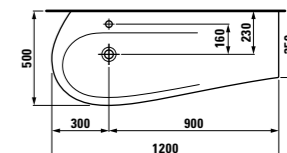

TVÄTTSTÄLL TAM TAM
golvsstående pelarmodell
MÅTT: B520 H850 D530 mm
8.1197.1.400.104.1 14.640:-