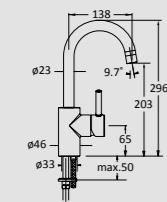

CANOVA Tvättställsblandare
inkl lyftventil CN212
34091 KROM **3.290:-**

ART Duschstång
inkl fäste för handdusch PD065
34032 KROM **3.080:-**

TRICO Duschstång
Till Vizio, Exclusive, Trico bianco och Trico verde blandare AC476
34048 KROM **1.030:-**