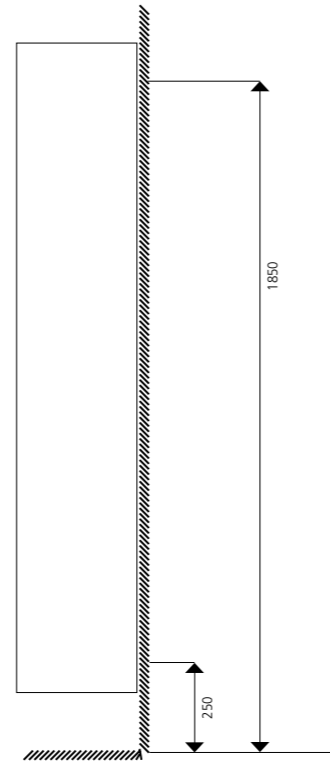

Angivna mått ger totalhöjd 1900 mm