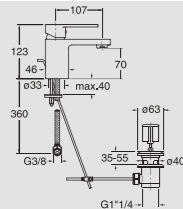

CANOVA Badkarsblandare
Inkl. duschset CN182
Termostatreglerad.
34136 KROM 150c/c **10.070:-**
38012 KROM/GULD 150c/c **12.990:-**

CANOVA Duschblandare
Slang & duschhandtag CN409
Strihuvud Ø 20 cm
34022 KROM, 150 c/c **10.970:-**