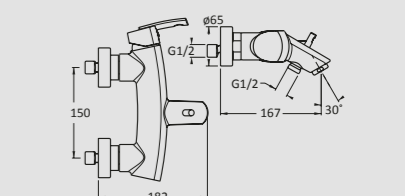

34003 KROM 150c/c

4.610:- 37003 KROM/SATIN 150c/c

5.960:- 38003 KROM/GULD 150c/c

6.310:- 34002 KROM 150c/c **3.470:-**

34122 KROM

4.560:- 34119 KROM

3.830:- 34120 KROM 150 c/c

4.350:- 34121 KROM 150c/c **5.220:-**

34001 KROM

2.850:- 37001 KROM/SATIN

3.610:- 38001 KROM/GULD

3.360:- 38002 KROM/GULD 150c/c **4.990:-**

34036 KROM

4.420:- 34040 KROM 150c/c

4.760:- 34035 KROM 150c/c

8.260:- 34093 KROM 150c/c **4.360:-**

34085 KROM
37009 KROM/SATIN
38006 KROM/GULD
34037 KROM/SVART HANDTAG

3.360:- 34087 KROM 150c/c
4.120:- 37010 KROM/SATIN 150c/c
3.870:- 38007 KROM/GULD 150c/c
3.360:-

3.980:- 34088 KROM 150c/c
5.120:- 37011 KROM/SATIN 150c/c
5.150:- 38008 KROM/GULD 150c/c
6.470:-

4.630:- 37002 KROM/SATIN 150c/c

6.590:- 34092 KROM 150c/c

3.270:- 37004 KROM/SATIN

4.410:- 37005 KROM/SATIN 150c/c

5.270:- 37006 KROM/SATIN 150c/c