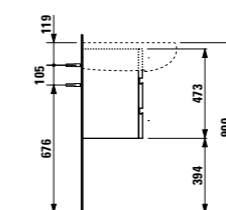

UNDERSKÅP TUNA 1200 V
MÅTT: B994 H485 D320 mm

Valnöt
4.2450.0.097.630.1 15.950:-
Vitlack
4.2450.0.097.631.1 17.640:-