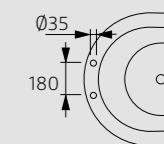

EMALJERADE GJUTJÄRNSBADKAR

Recor är en av våra partners i Selected Collection. Gjutjärnsbadkar av bästa kvalitet från Portugal. Vi är glada över att få marknadsföra och sälja deras porslinsemaljerade badkar i Norden. Fördelarna med Recor är så många att vi var tvungna att sortera upp dem.

- Isoleringsförmågan behåller värmen längre än övriga material.
- Materialet reducerar vibrationer och ljud.
- Porslinsytan är i motsats till akrylbadkar resistent mot syror, basiska ämnen, lösningsmedel, oljor, salt, smuts, rost och UV-ljus.
- Ytskiktet innehåller Titanium. Ett överlägset skydd mot skador. Bevarar kulör och glans.
- Hotell väljer gjutjärnskar, då karet inte avger farliga gaser vid brand.
- 93% återvinningsbart.

1370		1540		1700	
KG	LT	KG	LT	KG	LT
VIKT	VOLYM	VIKT	VOLYM	VIKT	VOLYM
97	165	117	180	126	205

SLIPPER

INGÅR: Avloppsats inkl. bottenventil.
BESTÄLLS SEPARAT: Fötter (Ball & Claw, Imperial), Valfri Färg anges enligt RAL-skala.
TILLVAL: Halkskydd, Blandarhål, Överfyllnadsskyddshål.
FRAKT: 1500 kr/badkar.

- **18012** L: 1370 B: 740 H: 779 VOL: 165, VIT UTSIDA
- **18013** L: 1540 B: 740 H: 779 VOL: 180, VIT UTSIDA
- **18017** L: 1700 B: 740 H: 795 VOL: 205 VIT UTSIDA
- **18001** VALFRI FÄRG

19.840:-
21.500:-
26.750:-
+ 3.560:-

FÖTTER

- **18050** B&C KROM
- **18053** B&C MÄSSING
- **18052** B&C VIT EMALJ
- **18040** IMPERIAL KROM
- **18042** IMPERIAL MÄSSING
- **18041** IMPERIAL VIT EMALJ

3.600:-
4.310:-
3.600:-
5.980:-
8.110:-
5.980:-

DIMENSIONER (mm)

	A	B	C	D	E	F	G	H	I	J	L	M	N	O	P	Q	R
1370	1370	765	445	1226	600	582	-	353	779	290	-	740	580	-	-	-	-
1540	1540	765	445	1380	600	582	-	353	779	290	-	740	580	-	-	-	-
1700	1700	760	450	1548	608	580	-	370	795	300	-	730	578	-	-	-	-

BALL & CLAW (B&C)

IMPERIAL

MÅTTSKISSER

TILLVAL