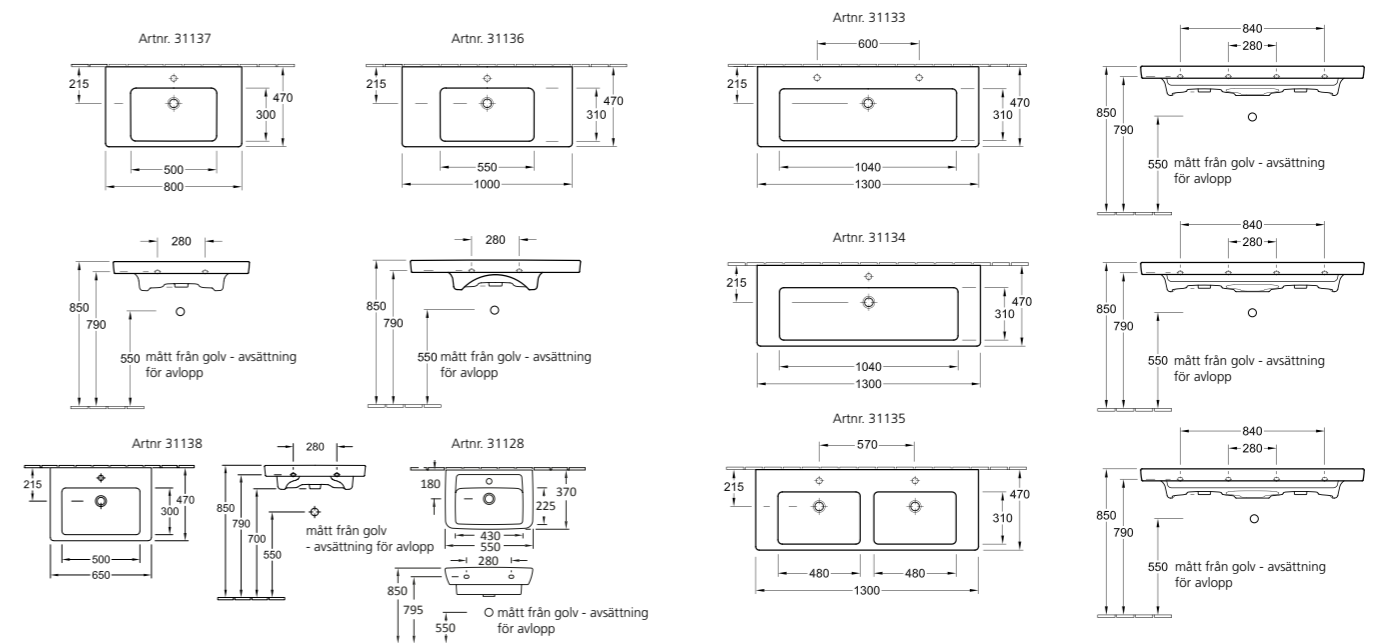

INFÄSTNING OCH ELINSTALLATIONSÅTT

INFÄSTNING OCH ELINSTALLATIONSÅTT

DETTA BESLAG GÄLLER ENDAST KOMMOD 65

Angivna infästningsmått avseende kommoder är angivna till infästningsplattans övre yttre hörn. (Gäller ej 19526 & 19527)

VA = Vatten & Avlopp

DEMONTERING AV LÅDA

MONTERING AV LÅDA