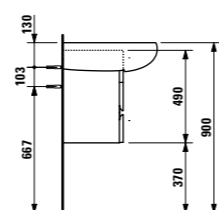

UNDERSKÅP TUNA 900 V
MÅTT: B732 H473 D320 mm

Valnöt
4.2445.0.097.630.1 14.250:-
Vitlack
4.2445.0.097.631.1 15.950:-