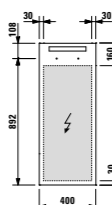

SPEGEL MED BELYSNING
MÅTT: B800 H400 D60 mm
4.4842.1.097.200.1 12.290:-