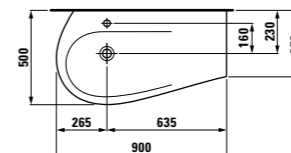

TVÄTTSTÄLL TUNA 1200 V
MÅTT: B1200 H140 D500 mm
8.1497.4.400.104.1 15.040:-