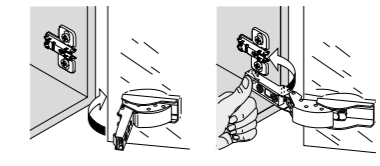

MONTERING AV SPEGELDÖRR (Endast 11025, 12025, 13025)

1. Vrid in gångjärnet mot monteringsplattans säte och tryck till i bakkanten i skåpsgaveln.
2. Fixera gångjärnet mot monteringsplattans säte och tryck till i bakkanten så det klickar till.