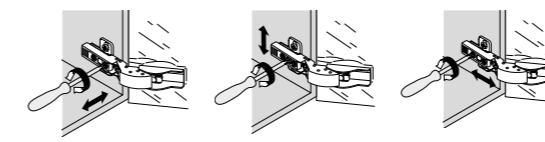

JUSTERING AV SPEGELDÖRR (Endast 11025, 12025, 13025)

1. Justering i sidled. Justering i höjddled. Justering i djupled.