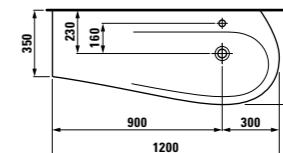

TVÄTTSTÄLL TUNA 1200 H
MÅTT: B1200 H140 D500 mm
8.1497.3.400.104.1 15.040:-