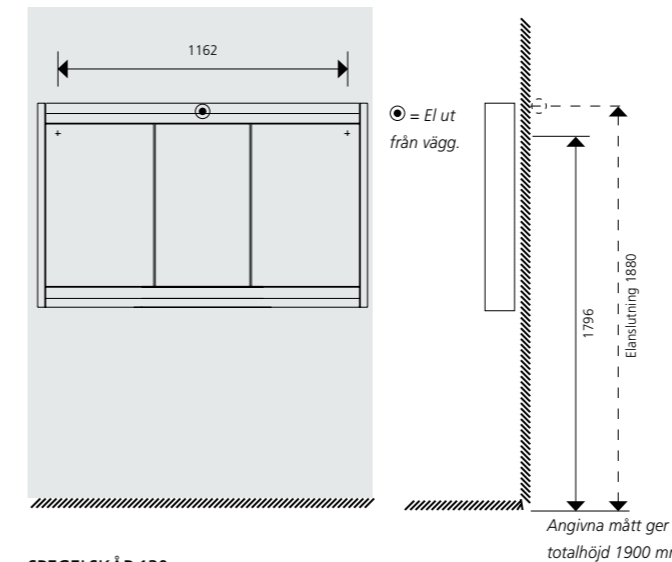

SPEGELSKÅP 130
11025, 12025, 13025 MÅTT: B1300 H700 D113