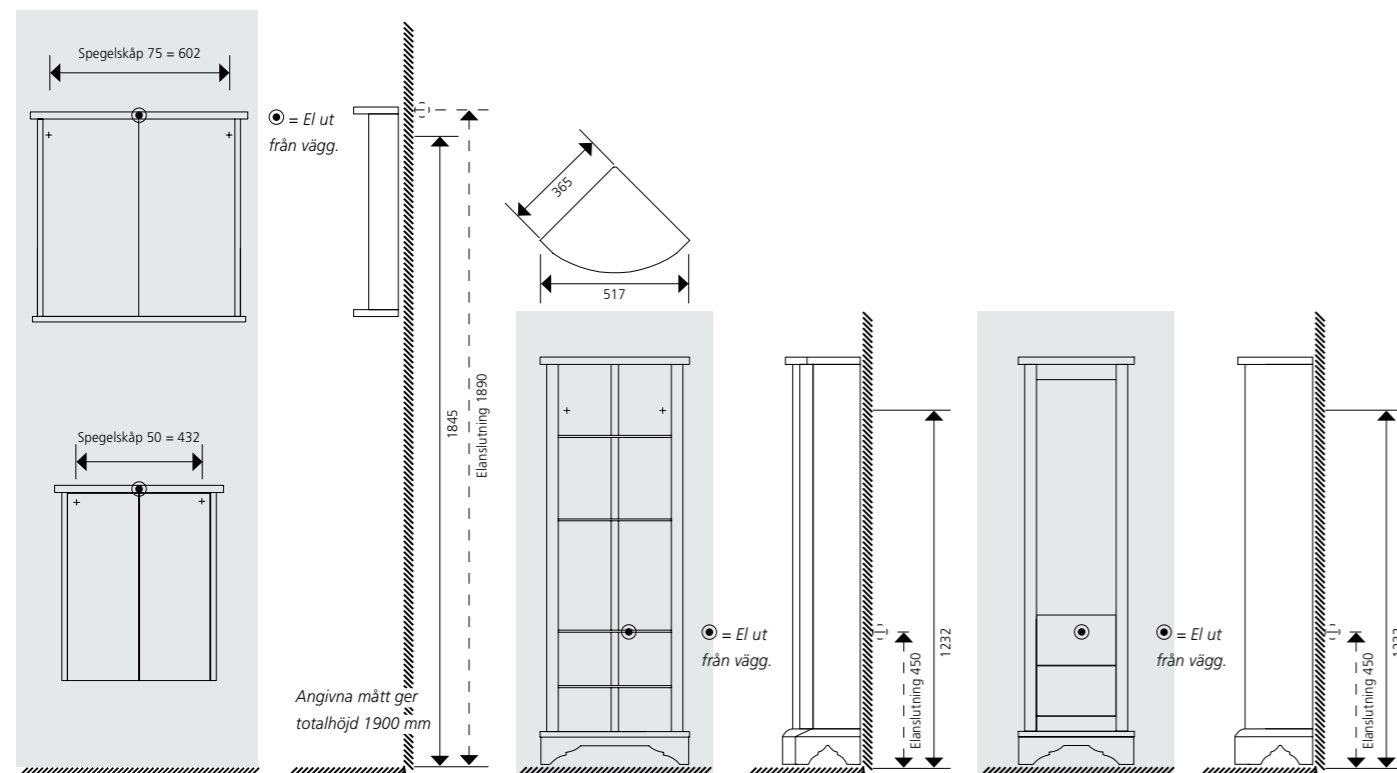

SPEGELSKÅP 75
11006, 12006, 13006 MÅTT: B750 H725 D125/240

SPEGELSKÅP 50
11028, 12028, 13028 MÅTT: B580 H670 D110/223

HÖRNVITRINSKÅP
11016, 12016, 13016 MÅTT: B365 H1411 D365 mm

HÖRNVITRIN utan dörr & belysning
11014, 12014, 13014 MÅTT: B365 H1411 D365 mm