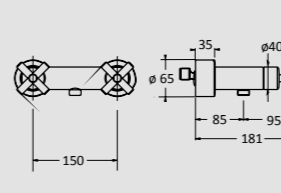

EXCLUSIVE Duschblandare
Exkl. duschset. Termostat EV451

8.260:- 34093 KROM 150c/c **4.360:-**

ART ELITE Tvättställsblandare
Inkl. lyftventil. Vitt handtag AE211

34085 KROM
37009 KROM/SATIN
38006 KROM/GULD
34037 KROM/SVART HANDTAG