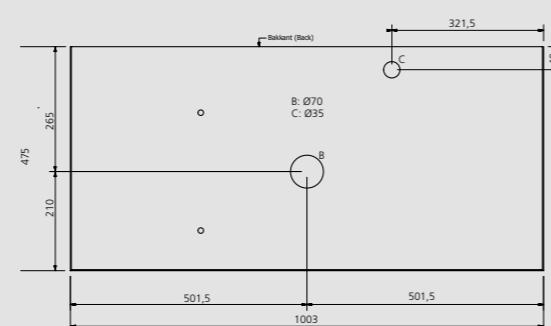

Kjell Engman

KJELL ENGMAN

Grunden i Kosta Boda Bathroom är ett tvättställ i glas. Formgivare är Kjell Engman som är en av Kosta Bodas världsberömda konstnärer. Tvättställen är tillverkade med stor omsorg och innehåller dekorativa luftbubblor som skapar en harmonisk känsla av vatten vilket gör varje tvättställ individuellt.

LAGOON TVÄTTSTÄLL

Design: Kjell Engman
TILLVAL: LED-belysning
MÅTT: B500 H110 D300 mm.

7091050 TVÄTTSTÄLL
7091051 TVÄTTSTÄLL MED FISK

13.370:-
17.830:-

LED BELYSNING TVÄTTSTÄLL (Tillval)

PASSAR TILL: Lagoon Handfat
BESTÄLLS SEPARAT: LED-driver, LED-driver dimbar

32319 LED-BAND REKTANGULÄRT **2000:-**
32324 DRIVER 18W **480:-**
32328 DRIVER 40W DIMBAR **1.320:-**

Stenskiva

Våra stenskivor i svart granit är anpassade för Kosta Boda glastvättställ tillsammans med LED belysning. Dessa passar perfekt på våra kommoder i möbelserien "VILAN". Vi lagerför även stenskivor utan hål. Specialhålltagning offereras vid förfrågan.

STENSKIVA UTAN HÅL

Komplettera med kommod & tvättställ.

30110-SV B570 H30 D475 mm. SVART	4.330:-
30102-SV B803 H30 D475 mm. SVART	4.840:-
30101-SV B1003 H30 D475 mm. SVART	5.550:-
30118-SV B1285 H30 D475 mm. SVART	6.320:-

STENSKIVA MED HÅL

Komplettera kommod och tvättställ.

30210-SV B570 H30 D475 mm. SVART	5.680:-
30202-SV B803 H30 D475 mm. SVART	6.120:-
30201-SV B1003 H30 D475 mm. SVART	6.810:-
30218-SV B1285 H30 D475 mm. SVART	8.000:-

STENSKIVA MED 2st HÅL

För dubbla tvättställ. Komplettera med kommod och tvättställ.

30219-SV B1285 H30 D475 mm. SVART	8.000:-