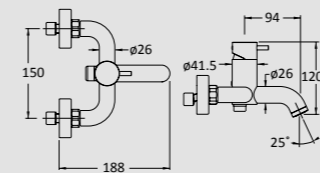

34047 KROM 150c/c **3.980:-**

CHIC Tvättställsblandare
inkl lyftventil CH221