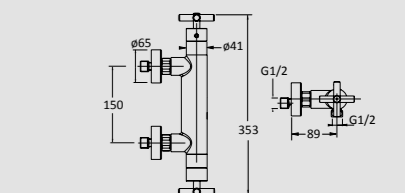

EXCLUSIVE Duschblandare
Exkl. duschset. Termostat EV451

8.260:- 34093 KROM 150c/c **4.360:-**

ART ELITE Tvättställsblandare
Inkl. lyftventil. Vitt handtag AE211

34085 KROM
37009 KROM/SATIN
38006 KROM/GULD
34037 KROM/SVART HANDTAG