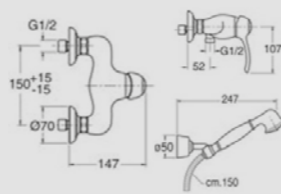

ART Tvättställsblandare
Inkl. lyftventil AR211

34001 KROM