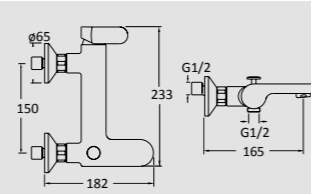

CANOVA Badkarsblandare
Inkl. duschset CN182
Termostatreglerad.
34136 KROM 150c/c **10.070:-**
38012 KROM/GULD 150c/c **12.990:-**

CANOVA Duschblandare
Slang & duschhandtag CN409
Strihuvud Ø 20 cm
34022 KROM, 150 c/c **10.970:-**