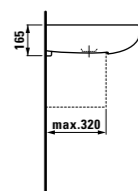

TVÄTTSTÄLL TAM TAM
golvsstående pelarmodell
MÅTT: B520 H850 D530 mm
8.1197.1.400.104.1 14.640:-