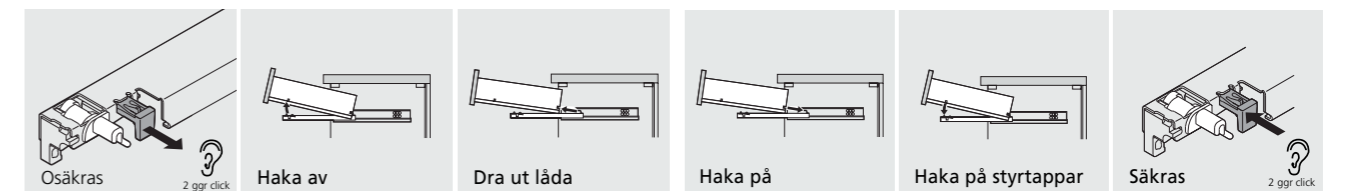

DEMONTERING AV LÅDA

MONTERING AV LÅDA