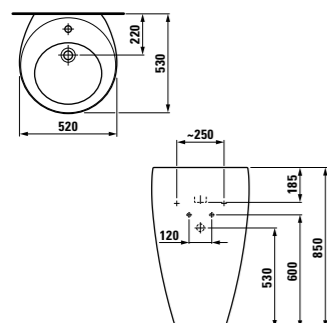

MÅTT: B1200 H400 D60 mm
4.4843.1.097.200.1 16.500:-

Valnöt
4.2436.0.097.630.1 18.180:-
Vitlack
4.2436.0.097.631.1 19.920:-

Valnöt
4.2445.0.097.630.1 14.250:-
Vitlack
4.2445.0.097.631.1 15.950:-

Valnöt
4.2447.0.097.630.1 14.250:-
Vitlack
4.2447.0.097.631.1 15.950:-

Valnöt
4.2450.0.097.630.1 15.950:-
Vitlack
4.2450.0.097.631.1 17.640:-

Valnöt
4.2452.0.097.630.1 15.950:-
Vitlack
4.2452.0.097.631.1 17.640:-