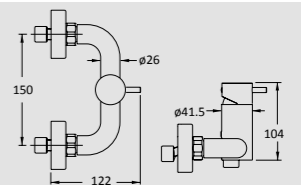

34046 KROM 150c/c **3.050:-**

TRICO VERDE Badkarsblandare
exkl duschset TV107