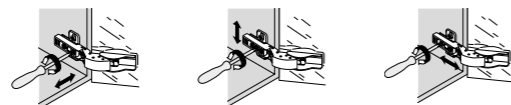

JUSTERING AV SPEGELDÖRR (EJ 19528)

1. Justering i sidled. Justering i höjddled. Justering i djupled.