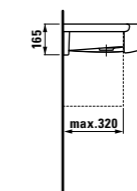

TVÄTTSTÄLL TUNA 1200 H
MÅTT: B1200 H140 D500 mm
8.1497.3.400.104.1 15.040:-