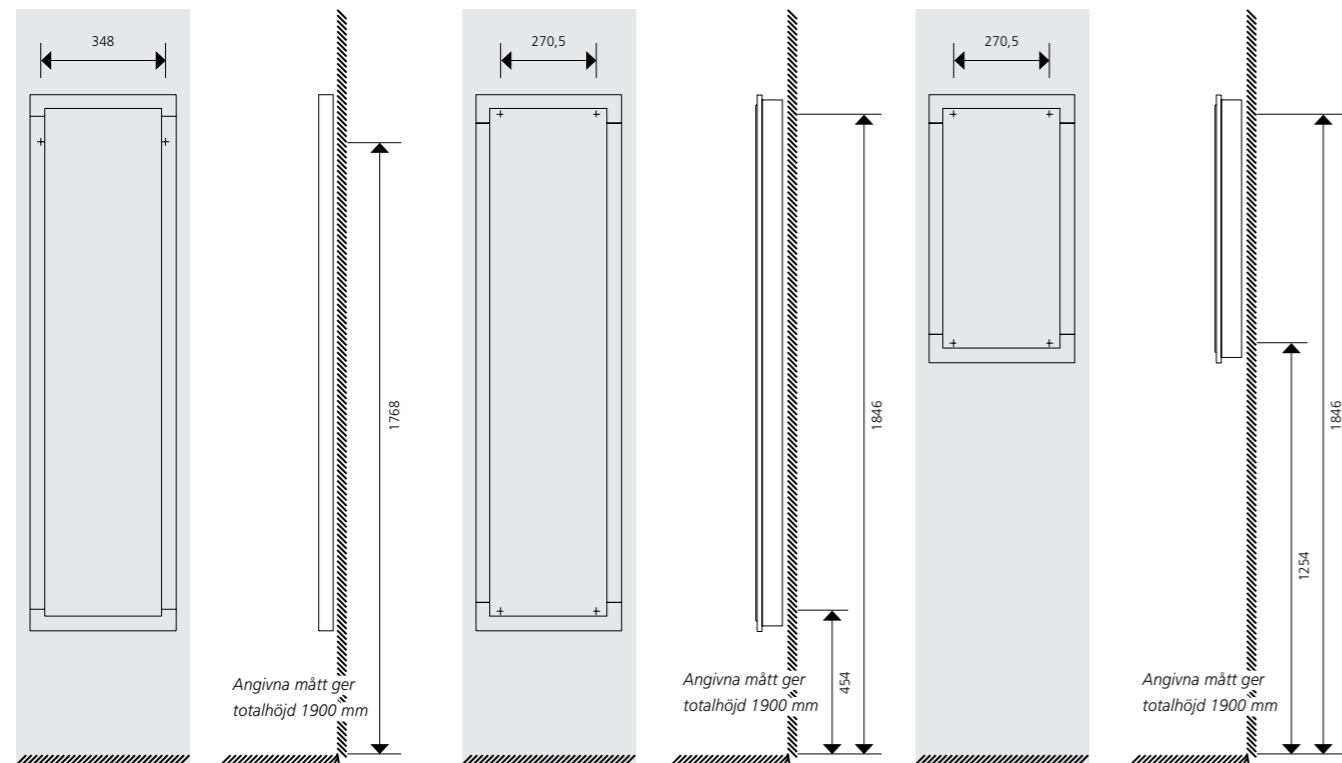

HELFIGURSSKÅP
11123, 12123, 13123 MÅTT: B408,5 H1500 D103

SPEGELSKÅP 41
11033, 12033, 13033 MÅTT: B408,5 H700 D103

HELFIGURSPEGEL
11023, 12023, 13023 MÅTT: B408 H1500 D23