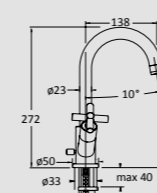

ART ELITE Tvättställsblandare
Inkl. lyftventil. Vitt handtag AE211

34085 KROM
37009 KROM/SATIN
38006 KROM/GULD
34037 KROM/SVART HANDTAG