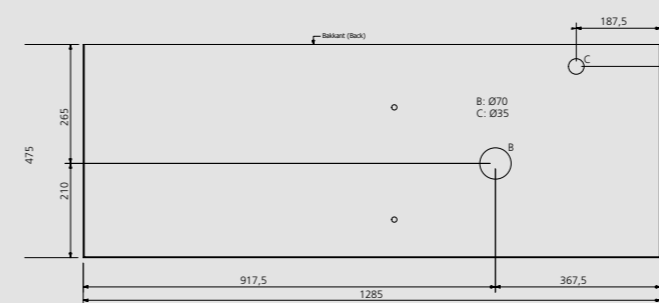

Kjell Engman

KJELL ENGMAN

Grunden i Kosta Boda Bathroom är ett tvättställ i glas. Formgivare är Kjell Engman som är en av Kosta Bodas världsberömda konstnärer. Tvättställen är tillverkade med stor omsorg och innehåller dekorativa luftbubblor som skapar en harmonisk känsla av vatten vilket gör varje tvättställ individuellt.

LAGOON TVÄTTSTÄLL

Design: Kjell Engman
TILLVAL: LED-belysning
MÅTT: B500 H110 D300 mm.

7091050 TVÄTTSTÄLL
7091051 TVÄTTSTÄLL MED FISK

13.370:-
17.830:-

LED BELYSNING TVÄTTSTÄLL (Tillval)

PASSAR TILL: Lagoon Handfat
BESTÄLLS SEPARAT: LED-driver, LED-driver dimbar

32319 LED-BAND REKTANGULÄRT **2000:-**
32324 DRIVER 18W **480:-**
32328 DRIVER 40W DIMBAR **1.320:-**

Stenskiva

Våra stenskivor i svart granit är anpassade för Kosta Boda glastvättställ tillsammans med LED belysning. Dessa passar perfekt på våra kommoder i möbelserien "VILAN". Vi lagerför även stenskivor utan hål. Specialhålltagning offereras vid förfrågan.

STENSKIVA UTAN HÅL

Komplettera med kommod & tvättställ.

30110-SV B570 H30 D475 mm. SVART	4.330:-
30102-SV B803 H30 D475 mm. SVART	4.840:-
30101-SV B1003 H30 D475 mm. SVART	5.550:-
30118-SV B1285 H30 D475 mm. SVART	6.320:-

STENSKIVA MED HÅL

Komplettera kommod och tvättställ.

30210-SV B570 H30 D475 mm. SVART	5.680:-
30202-SV B803 H30 D475 mm. SVART	6.120:-
30201-SV B1003 H30 D475 mm. SVART	6.810:-
30218-SV B1285 H30 D475 mm. SVART	8.000:-

STENSKIVA MED 2st HÅL

För dubbla tvättställ. Komplettera med kommod och tvättställ.

30219-SV B1285 H30 D475 mm. SVART	8.000:-