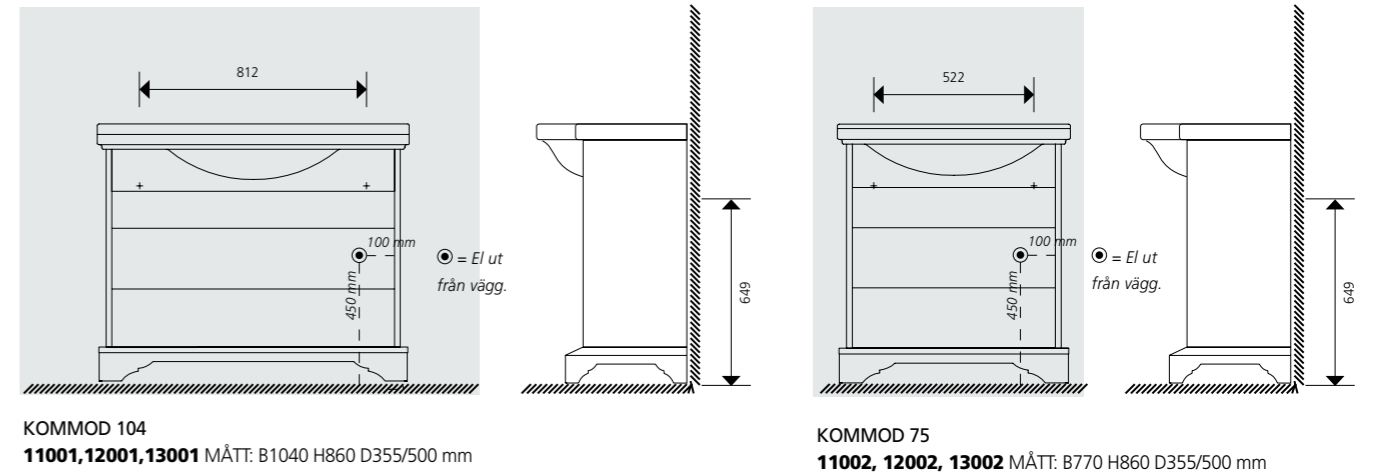

KOMMOD 75
11002, 12002, 13002 MÅTT: B770 H860 D355/500 mm

KOMMOD 104
11001, 12001, 13001 MÅTT: B1040 H860 D355/500 mm