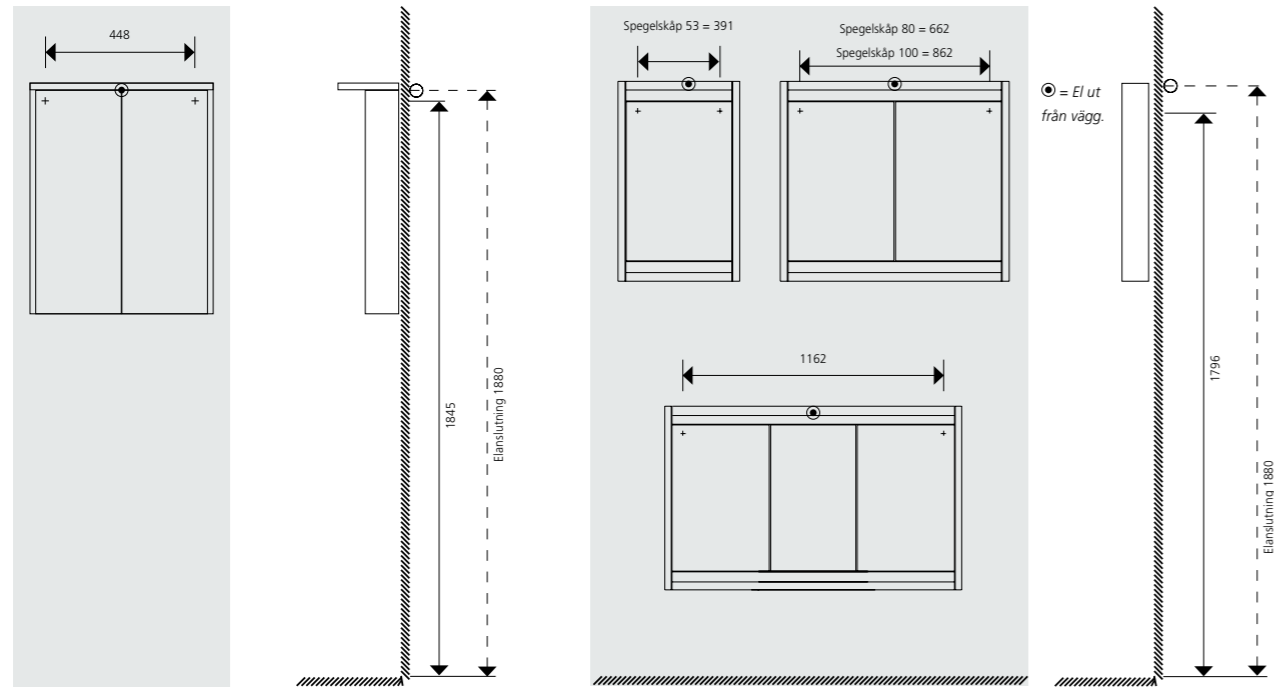

SPEGELSKÅP 55
19528 MÅTT: B550 H670 D113/220

Angivna mått ger totalhöjd 1900 mm

SPEGELSKÅP 53, 80, 100 & 130
SPEGELSKÅP 53 **19538** MÅTT: B530 H700 D113
SPEGELSKÅP 80 **19506** MÅTT: B800 H700 D113
SPEGELSKÅP 100 **19505** MÅTT: B1000 H700 D113
SPEGELSKÅP 130 **19525** MÅTT: B1300 H700 D113

Angivna mått ger totalhöjd 1900 mm