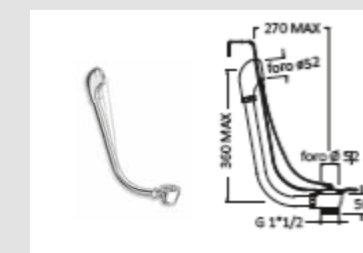

RÖRSATS MODV1A (TILLVAL)
Passar till Denise och Carlton. Innehåller överfyllnadsskydd och bottenventil med kedja.
34127 KROM **1.780:-**
39008* GULD **2.920:-**