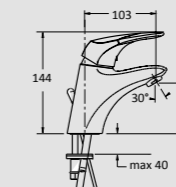

34072 KROM **1.780:-**

QUADRI Tvättställsblandare
Exkl. lyftventil QM220