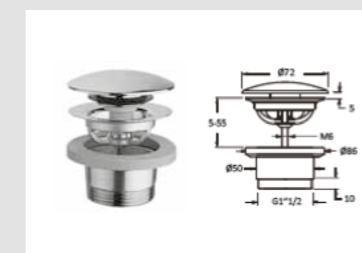

DIMENSIONER (mm)

	A	B	C	D	E	F	G	H	I	J	L	M	N	O	P	Q	R
1540	1540	780	473	1410	620	585	450	370	-	285	-	-	-	-	-	-	-
1700	1700	780	475	1560	620	585	450	372	-	275	-	-	-	-	-	-	-

MÄTTSKISSER

TILLVAL

FÖRVARINGSKORG TILL BADKAR
INKL. BOKSTÖD (TILLVAL)
 Ställbar.
 MÅTT: B660-840 H115 D190 mm
36008 KROM **1.400:-**
39011 MÄSSING **1.400:-**