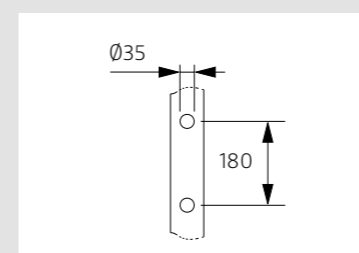

BLANDARHÅL ÖVERFyllNADSSKYDDSHÅL
Tillval till samtliga badkar.
18100 BLANDARHÅL. PRIS/PAR **1.210:-**
18004 ÖVERFyllNADSSKYDDSHÅL **1.340:-**

HALKSKYDD
Tillval till samtliga badkar.
18092 HALKSKYDD **810:-**