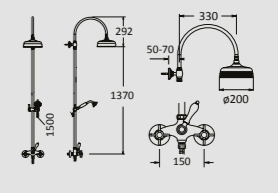

CANOVA Duschblandare
Slang & duschhandtag TR411CN
Termostatreglerad
34029 KROM, 150 c/c **16.740:-**