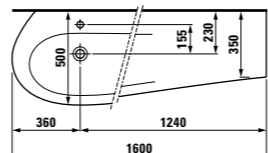

TVÄTTSTÄLL TUNA 900 V
MÅTT: B900 H140 D500 mm
8.1497.6.400.104.1 12.410:-