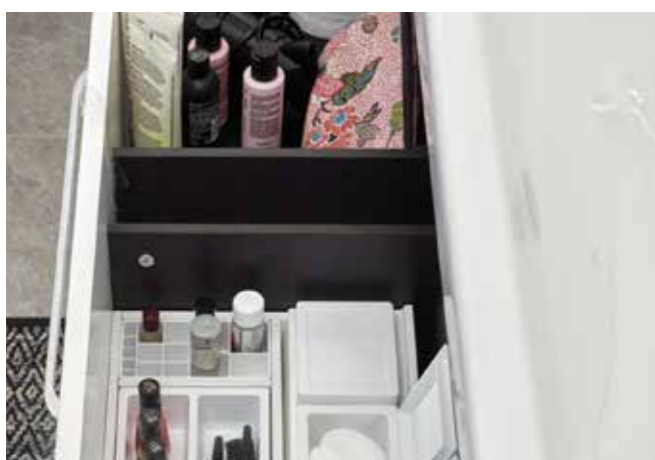

DU HITTAR VAD DU SÖKER

Alla våra lådor har fullutdrag och är mjukstängande. Lådorna är också lätta att justera. Tack vare lādinsatser, som kan beställas som tillval, så hittar du lätt vad du söker.