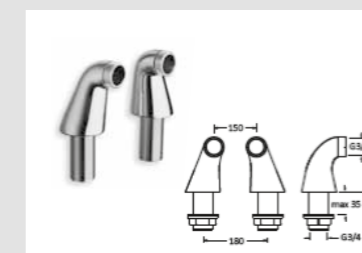

PELARFÄSTEN PD491 (TILLVAL)
Sargmontering. 180 c/c --> 150 c/c
34125 KROM **1.030:-**