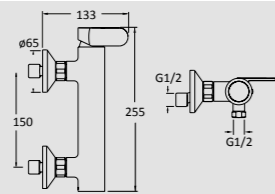

CX-CROMO Tvättställsblandare
inkl Up & Down CX221
34086 KROM **4.530:-**