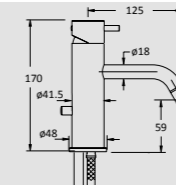

34045 KROM **3.090:-**

TRICO VERDE
Duschblandare
exkl duschset TV401