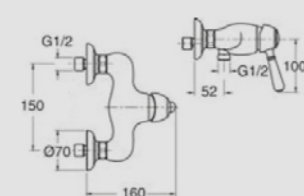

34003 KROM 150c/c

4.610:- 37003 KROM/SATIN 150c/c

5.960:- 38003 KROM/GULD 150c/c

6.310:- 34002 KROM 150c/c **3.470:-**

34122 KROM

4.560:- 34119 KROM

3.830:- 34120 KROM 150 c/c

4.350:- 34121 KROM 150c/c **5.220:-**

34001 KROM

2.850:- 37001 KROM/SATIN

3.610:- 38001 KROM/GULD

3.360:- 38002 KROM/GULD 150c/c **4.990:-**

34036 KROM

4.420:- 34040 KROM 150c/c

4.760:- 34035 KROM 150c/c

8.260:- 34093 KROM 150c/c **4.360:-**

34085 KROM
37009 KROM/SATIN
38006 KROM/GULD
34037 KROM/SVART HANDTAG

3.360:- 34087 KROM 150c/c
4.120:- 37010 KROM/SATIN 150c/c
3.870:- 38007 KROM/GULD 150c/c
3.360:-

3.980:- 34088 KROM 150c/c
5.120:- 37011 KROM/SATIN 150c/c
5.150:- 38008 KROM/GULD 150c/c
6.470:-

4.630:- 37002 KROM/SATIN 150c/c

6.590:- 34092 KROM 150c/c

3.270:- 37004 KROM/SATIN

4.410:- 37005 KROM/SATIN 150c/c

5.270:- 37006 KROM/SATIN 150c/c