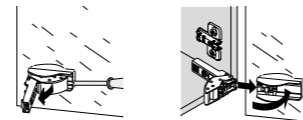

GÅNGJÄRN (EJ 19528)

1. Demontering av gångjärn. Montering av gångjärn.