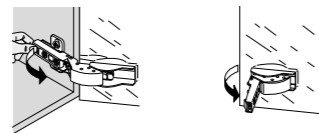

DEMONTERING AV SPEGELDÖRR (EJ 19528)

1. Tryck in klacken i gångjärnets bakkant.
2. Vrid ut.