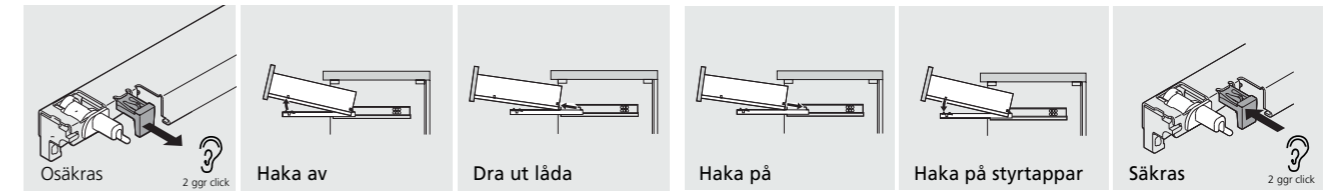

DEMONTERING AV LÅDA

MONTERING AV LÅDA