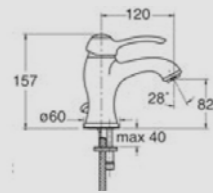

ART ELITE Tvättställsblandare
Inkl. lyftventil. Vitt handtag AE211

34085 KROM
37009 KROM/SATIN
38006 KROM/GULD
34037 KROM/SVART HANDTAG