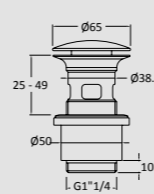

PUSH Lyftventil
Till tvättställ
34059 KROM **450:-**