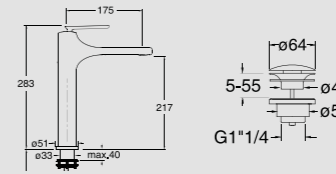

34183 KROM **5.320:-**

BOLLICINE Tvättställsblandare
Inkl. Up & down BO220