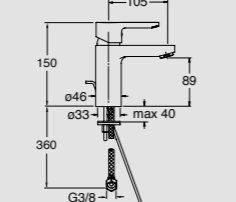

CANOVA Tvättställsblandare
inkl lyftventil CN212
34091 KROM **3.290:-**

ART Duschstång
inkl fäste för handdusch PD065
34032 KROM **3.080:-**

TRICO Duschstång
Till Vizio, Exclusive, Trico bianco och Trico verde blandare AC476
34048 KROM **1.030:-**