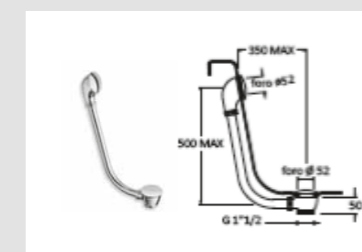

RÖRSATS MODV1U (TILLVAL)
Passar till samtliga badkar. Innehåller överfyllnadsskydd och bottenventil med pushfunktion.
34128 KROM **2.630:-**
39007* GULD **3.640:-**