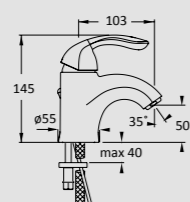

CANOVA Tvättställsblandare
inkl lyftventil CN212
34091 KROM **3.290:-**

ART Duschstång
inkl fäste för handdusch PD065
34032 KROM **3.080:-**

TRICO Duschstång
Till Vizio, Exclusive, Trico bianco och Trico verde blandare AC476
34048 KROM **1.030:-**