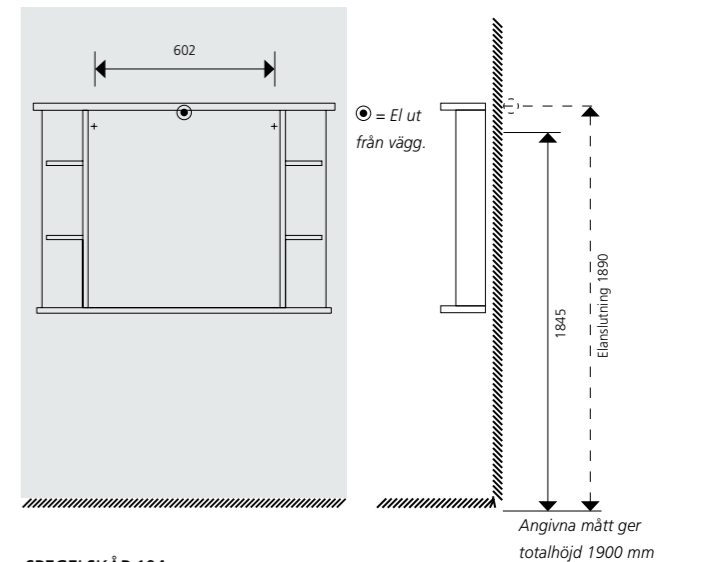

SPEGELSKÅP 104
11005, 12005, 13005 MÅTT: B1040 H725 D125/240

DEMONTERING AV SPEGELDÖRR (Endast 11025, 12025, 13025)

1. Tryck in klacken i gångjärnets bakkant.
2. Vrid ut.

JUSTERING AV SPEGELDÖRR (Endast 11025, 12025, 13025)

1. Justering i sidled. Justering i höjddled. Justering i djupled.

MONTERING AV SPEGELDÖRR (Endast 11025, 12025, 13025)

1. Vrid in gångjärnet mot monteringsplattans säte och tryck till i bakkanten i skåpsgaveln.
2. Fixera gångjärnet mot monteringsplattans säte och tryck till i bakkanten så det klickar till.

GÅNGJÄRN (Endast 11025, 12025, 13025)

1. Demontering av gångjärn. Montering av gångjärn.