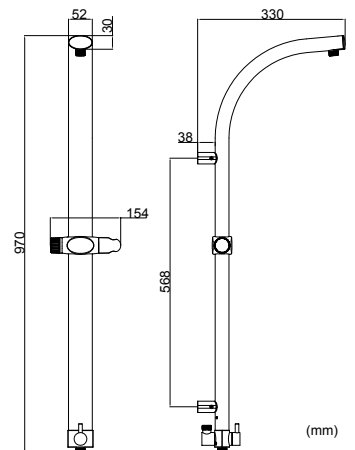

Trend duschpanel

Kromad duschpanel med kraftfull takdusch ø20 cm, massagehanddusch med tre olika stråltyper, glider, inbyggd omkastare och 150 cm duschslang. Ansluts till befintlig blandare med medföljande anslutnings-slang. Antikalkfunktion i både takdusch och handdusch.

Krom 3030 8342327 1725:-