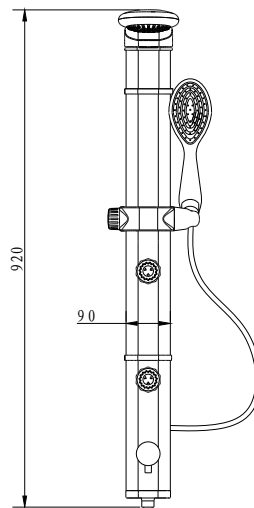

Trend duschpanel

Kromad duschpanel med kraftfull takdusch ø20 cm, massagehanddusch med tre olika stråltyper, glider, inbyggd omkastare och 150 cm duschslang. Ansluts till befintlig blandare med medföljande anslutnings-slang. Antikalkfunktion i både takdusch och handdusch.

Krom 3030 8342327 1725:-