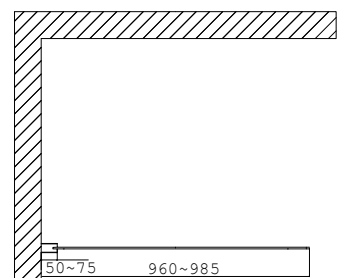

Wall

En klassiker – den enkla, fasta duschväggen. Tack vare den stabiliserande överliggaren står duschväggen stadigt.

- Rak, fast duschvägg
- Silverblanka väggprofiler
- 6 mm härdat säkerhetsglas
- Höjd 1900 mm
- Wall är ställbar 25 mm i djupled, vilket ger goda möjligheter till en bra montering om golv och vägg lutar, exempelvis modell 900 är ställbar från 860 till 885 mm
- För ytterligare längder, lägg till en eller två breddningsprofiler à 30 mm
- Distansbrickor med tjockleken 2 respektive 5 mm medföljer vilka gör justering i höjddled möjlig
- Centrum av glaset ligger alltid 14 mm innanför ytterkanten av väggprofilen
- Duschväggen är vändbar, vänster- eller högerhängd
- Duschväggens täthet beror på golvets lutning, använd mått-skisser för god tillpassning
- Utrymme för rördragning finns i väggprofilen upp till 40 mm från vägg
- Den stabiliserande överliggaren är universal och kan monteras på följande sätt.
  - a - Från överkant glas på den fasta skärmväggen till motsatt vägg horisontalt 90 grader
  - b - Från överkant glas på den fasta skärmväggen vertikalt upp i tak 180 grader
- 5 års garanti

Överliggaren

Den stabiliserande överliggaren kan fästas både mot vägg och tak.

Ställbarhet	Klart glas	Tonat glas	Delvis frostat
660-685	5221-70	5222-70	5223-70
760-785	5221-80	5222-80	5223-80
860-885	5221-90	5222-90	5223-90
960-985	5221-100	5222-100	5223-100

OBS: Måttangivelser anger byggmått, inte glasmått.

Art-nr	RSK	Art-nr	RSK	Art-nr	RSK
5221-70	7390531	5222-70	7390535	5223-70	7390542
5221-80	7390532	5222-80	7390536	5223-80	7390541
5221-90	7390533	5222-90	7390538	5223-90	7390540
5221-100	7390534	5222-100	7390539	5223-100	7390543

700

800

900

1000