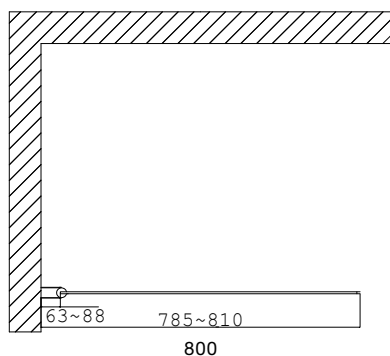

Bath

Svängbar duschvägg för badkar.

- Rak, inåt- och utåtgående duschvägg för badkar
- Silverblanka väggprofiler
- 6 mm härdat säkerhetsglas
- Höjd 1500 mm
- Med lyftgångjärn
- Bath är ställbar 25 mm i djupled, vilket ger goda möjligheter till en bra montering om golv/kar och vägg lutar, Bath 800 är ställbar från 785 till 810 mm
- Distansbrickor med tjockleken 2 respektive 5 mm medföljer vilka gör justering i höjddled möjlig
- Centrum av glasen ligger alltid 14 mm innanför ytterkanten av väggprofilen
- Duschväggen är vändbar, vänster- eller högerhängd
- Vattenavvisande tätlist mot badkarskant medföljer
- Duschväggens täthet beror på golvet lutning, använd måttskisser för god tillpassning
- Utrymme för rördragning finns i väggprofilen upp till 40 mm från vägg
- 5 års garanti

Storlek	Klart glas	RSK
800	5251	7390596

OBS: Måttangivelser anger byggmått, inte glasmått.