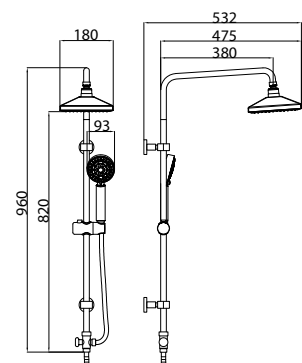

### DuoNova

Max cc 810 mm.

Krom 8184709 3015 1695:-

Vi har även ett stort utbud av duschkabiner och ångbastukabiner.

Arrow Skandinavien AB  
Gårdstensvägen • 424 61 Angered  
info@arrowshower.com  
Tel 031 - 330 00 10