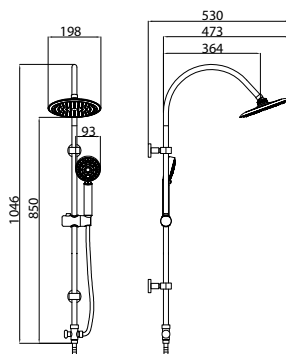

DuoSpray

Max cc 750 mm.

Krom 8184704 3010 1295:-