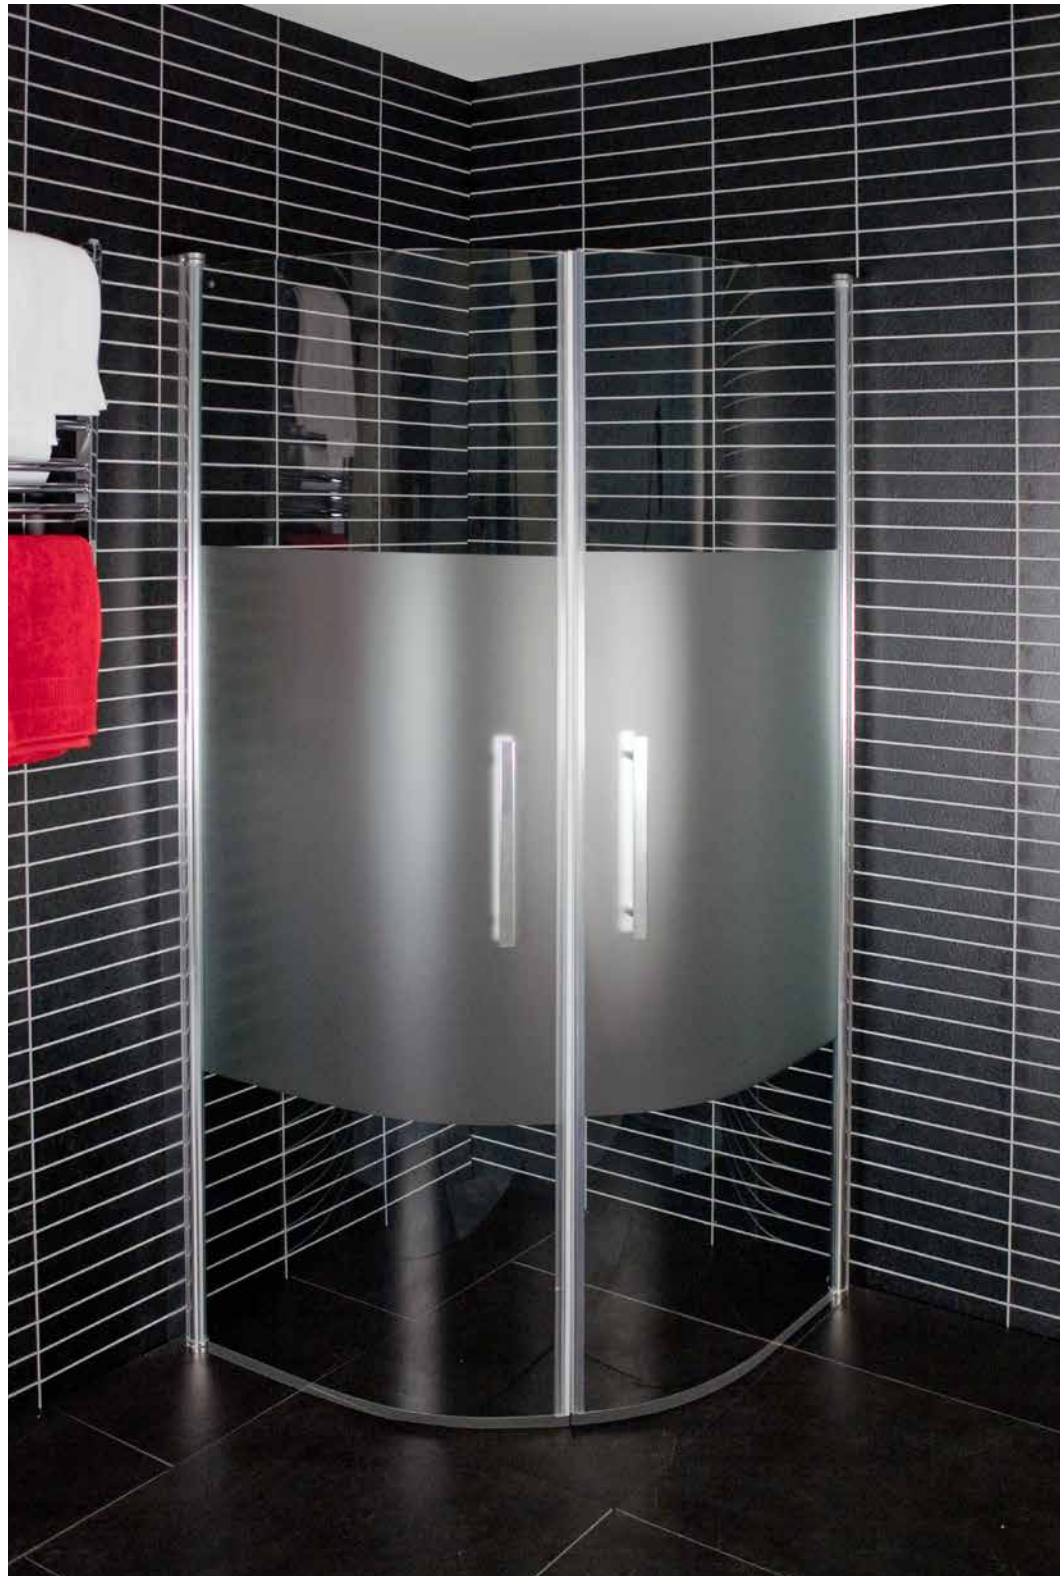

Delvis frostat glas