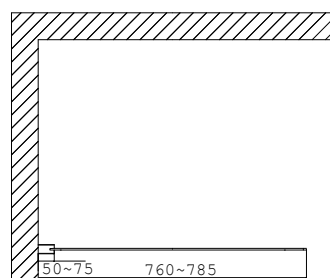

Wall

En klassiker – den enkla, fasta duschväggen. Tack vare den stabiliserande överliggaren står duschväggen stadigt.

- Rak, fast duschvägg
- Silverblanka väggprofiler
- 6 mm härdat säkerhetsglas
- Höjd 1900 mm
- Wall är ställbar 25 mm i djupled, vilket ger goda möjligheter till en bra montering om golv och vägg lutar, exempelvis modell 900 är ställbar från 860 till 885 mm
- För ytterligare längder, lägg till en eller två breddningsprofiler à 30 mm
- Distansbrickor med tjockleken 2 respektive 5 mm medföljer vilka gör justering i höjddled möjlig
- Centrum av glaset ligger alltid 14 mm innanför ytterkanten av väggprofilen
- Duschväggen är vändbar, vänster- eller högerhängd
- Duschväggens täthet beror på golvets lutning, använd mått-skisser för god tillpassning
- Utrymme för rördragning finns i väggprofilen upp till 40 mm från vägg
- Den stabiliserande överliggaren är universal och kan monteras på följande sätt.
  - a - Från överkant glas på den fasta skärmväggen till motsatt vägg horisontalt 90 grader
  - b - Från överkant glas på den fasta skärmväggen vertikalt upp i tak 180 grader
- 5 års garanti

Överliggaren

Den stabiliserande överliggaren kan fästas både mot vägg och tak.

Ställbarhet	Klart glas	Tonat glas	Delvis frostat
660-685	5221-70	5222-70	5223-70
760-785	5221-80	5222-80	5223-80
860-885	5221-90	5222-90	5223-90
960-985	5221-100	5222-100	5223-100

OBS: Måttangivelser anger byggmått, inte glasmått.

Art-nr	RSK	Art-nr	RSK	Art-nr	RSK
5221-70	7390531	5222-70	7390535	5223-70	7390542
5221-80	7390532	5222-80	7390536	5223-80	7390541
5221-90	7390533	5222-90	7390538	5223-90	7390540
5221-100	7390534	5222-100	7390539	5223-100	7390543

700

800

900

1000