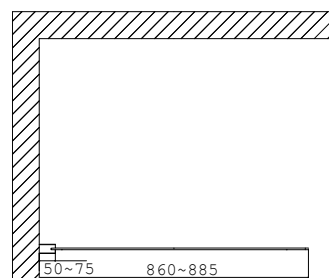

Wall

En klassiker – den enkla, fasta duschväggen. Tack vare den stabiliserande överliggaren står duschväggen stadigt.

- Rak, fast duschvägg
- Silverblanka väggprofiler
- 6 mm härdat säkerhetsglas
- Höjd 1900 mm
- Wall är ställbar 25 mm i djupled, vilket ger goda möjligheter till en bra montering om golv och vägg lutar, exempelvis modell 900 är ställbar från 860 till 885 mm
- För ytterligare längder, lägg till en eller två breddningsprofiler à 30 mm
- Distansbrickor med tjockleken 2 respektive 5 mm medföljer vilka gör justering i höjddled möjlig
- Centrum av glaset ligger alltid 14 mm innanför ytterkanten av väggprofilen
- Duschväggen är vändbar, vänster- eller högerhängd
- Duschväggens täthet beror på golvets lutning, använd mått-skisser för god tillpassning
- Utrymme för rördragning finns i väggprofilen upp till 40 mm från vägg
- Den stabiliserande överliggaren är universal och kan monteras på följande sätt.
  - a - Från överkant glas på den fasta skärmväggen till motsatt vägg horisontalt 90 grader
  - b - Från överkant glas på den fasta skärmväggen vertikalt upp i tak 180 grader
- 5 års garanti

Överliggaren

Den stabiliserande överliggaren kan fästas både mot vägg och tak.

Ställbarhet	Klart glas	Tonat glas	Delvis frostat
660-685	5221-70	5222-70	5223-70
760-785	5221-80	5222-80	5223-80
860-885	5221-90	5222-90	5223-90
960-985	5221-100	5222-100	5223-100

OBS: Måttangivelser anger byggmått, inte glasmått.

Art-nr	RSK	Art-nr	RSK	Art-nr	RSK
5221-70	7390531	5222-70	7390535	5223-70	7390542
5221-80	7390532	5222-80	7390536	5223-80	7390541
5221-90	7390533	5222-90	7390538	5223-90	7390540
5221-100	7390534	5222-100	7390539	5223-100	7390543

700

800

900

1000