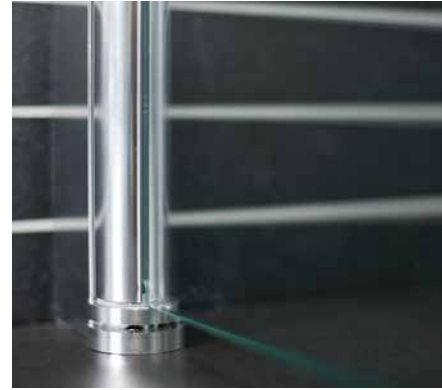

Corner

Corner är vår andra trotjänare. Corner ger det lilla badrummet rymd. De inåt- och utåtgående dörrarna kan fällas in mot vägg. Kombinera olika storlekar så att duschväggen passar in i ditt badrum. Du kan även kombinera olika glastyper med varandra.

- Rak duschhörna bestående av 2 st inåt- och utåtgående duschdörrar
- Silverblanka väggprofiler
- 6 mm hårdat säkerhetsglas
- Magnetlåsstängning
- Höjd 1900 mm
- Med lyftgångjärn
- Duschdörrarnas mått beräknas alltid från invändigt hörn till ytterkanten av profilen
- Corner är ställbar 25 mm i sidled, vilket ger goda möjligheter till en bra montering om golv och vägg lutar, exempelvis kombinationen 900x900 är ställbar från 885 till 910 mm per sida
- Distansbrickor med tjockleken 2 respektive 5 mm medföljer vilka gör justering i höjddled möjlig
- Centrum av glaset ligger alltid 14 mm innanför ytterkanten av väggprofilen
- Duschdörrarna är vändbara, vänster- eller högerhängda
- Vattenavvisande tätlister mot golv medföljer
- Duschväggens täthet beror på golvets lutning, använd måttskisser för god tillpassning
- Utrymme för rödrugning finns i väggprofilerna upp till 40 mm från vägg
- 5 års garanti

Arrows duschdörrar har våra egenutvecklade unika lyftgångjärn.

Storlek	Klart glas		Tonat glas		Delvis frostat	
700x700	5231-70	5231-70	5232-70	5232-70	5233-70	5233-70
700x800	5231-70	5231-80	5232-70	5232-80	5233-70	5233-80
700x900	5231-70	5231-90	5232-70	5232-90	5233-70	5233-90
700x1000	5231-70	5231-100	5232-70	5232-100	5233-70	5233-100
800x800	5231-80	5231-80	5232-80	5232-80	5233-80	5233-80
800x900	5231-80	5231-90	5232-80	5232-90	5233-80	5233-90
800x1000	5231-80	5231-100	5232-80	5232-100	5233-80	5233-100
900x900	5231-90	5231-90	5232-90	5232-90	5233-90	5233-90
900x1000	5231-90	5231-100	5232-90	5232-100	5233-90	5233-100
1000x1000	5231-100	5231-100	5232-100	5232-100	5233-100	5233-100

OBS: Måttangivelser anger byggmått, inte glasmått.

Art-nr	RSK	Art-nr	RSK	Art-nr	RSK
5231-70	7390400	5232-70	7390402	5233-70	7390583
5231-80	7390579	5232-80	7390581	5233-80	7390584
5231-90	7390401	5232-90	7390403	5233-90	7390585
5231-100	7390580	5232-100	7390582	5233-100	7390588