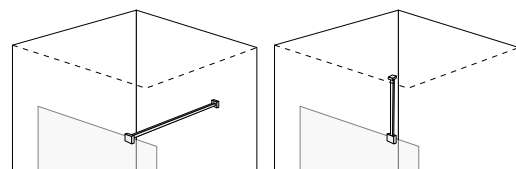

Montering

Den stabiliserande överliggaren kan monteras på två olika sätt.