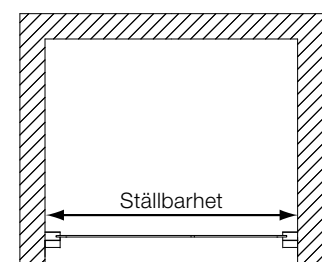

OBS: Måttangivelser anger byggmått, inte glasmått.

Art nr	RSK	Art nr	RSK
5261-40	7390632	5232-80	7390581
5262-40	7390637	5232-90	7390403
5221-70	7390531	5232-100	7390582
5221-80	7390532		
5221-90	7390533		
5221-100	7390534		
5222-70	7390535		
5222-80	7390536		
5222-90	7390538		
5222-100	7390539		
5231-70	7390400		
5231-80	7390579		
5231-90	7390401		
5231-100	7390580		
5232-70	7390402		

Ställbarhet och mått anges i ställbarhetstabellen här intill.