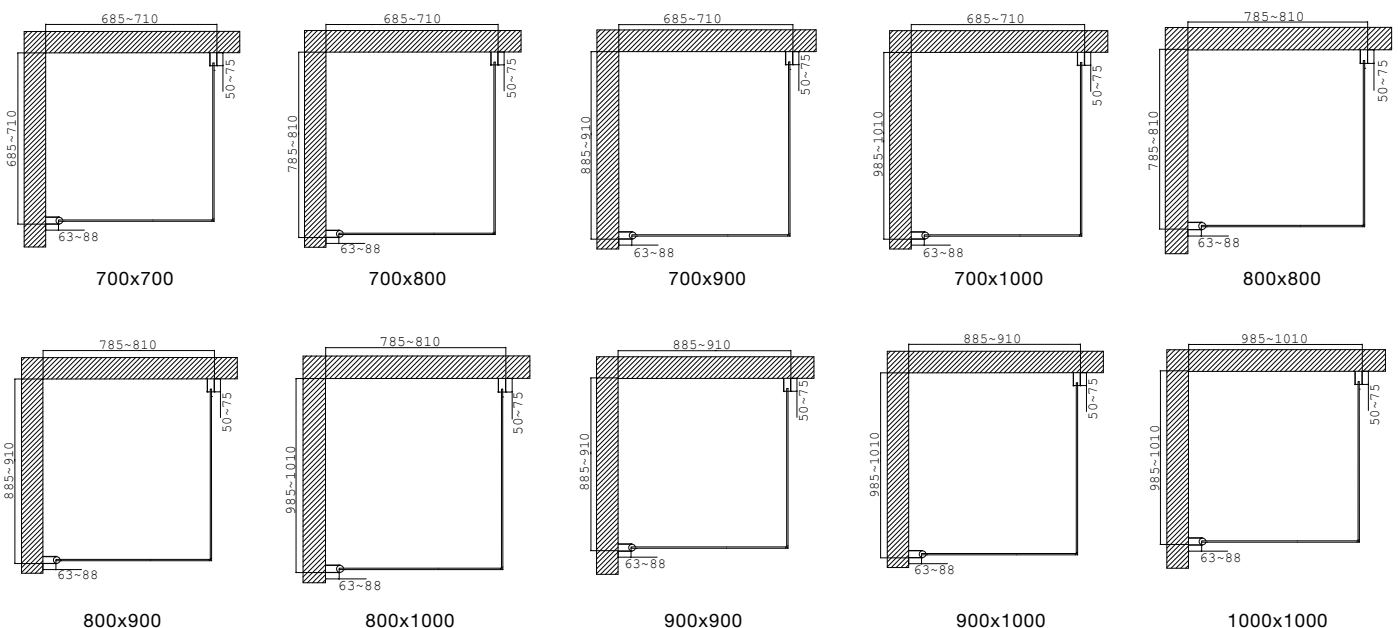

Square består av en kombination av Door och Wall. Dessa kan kombineras fritt oavsett storlek, och är både vänster- och högerhängda.

Door

Storlek	Klart glas		Tonat glas	
	Art-nr	RSK	Art-nr	RSK
70	5231-70	7390400	5232-70	7390702
80	5231-80	7390579	5232-80	7390581
90	5231-90	7390401	5232-90	7390403
100	5231-100	7390580	5232-100	7390582

OBS: Måttangivelser anger byggmått, inte glasmått.

Wall

Storlek	Klart glas		Tonat glas	
	Art-nr	RSK	Art-nr	RSK
70	5221-70	7390531	5222-70	7390535
80	5221-80	7390532	5222-80	7390536
90	5221-90	7390533	5222-90	7390538
100	5221-100	7390534	5222-100	7390539

OBS: Måttangivelser anger byggmått, inte glasmått.