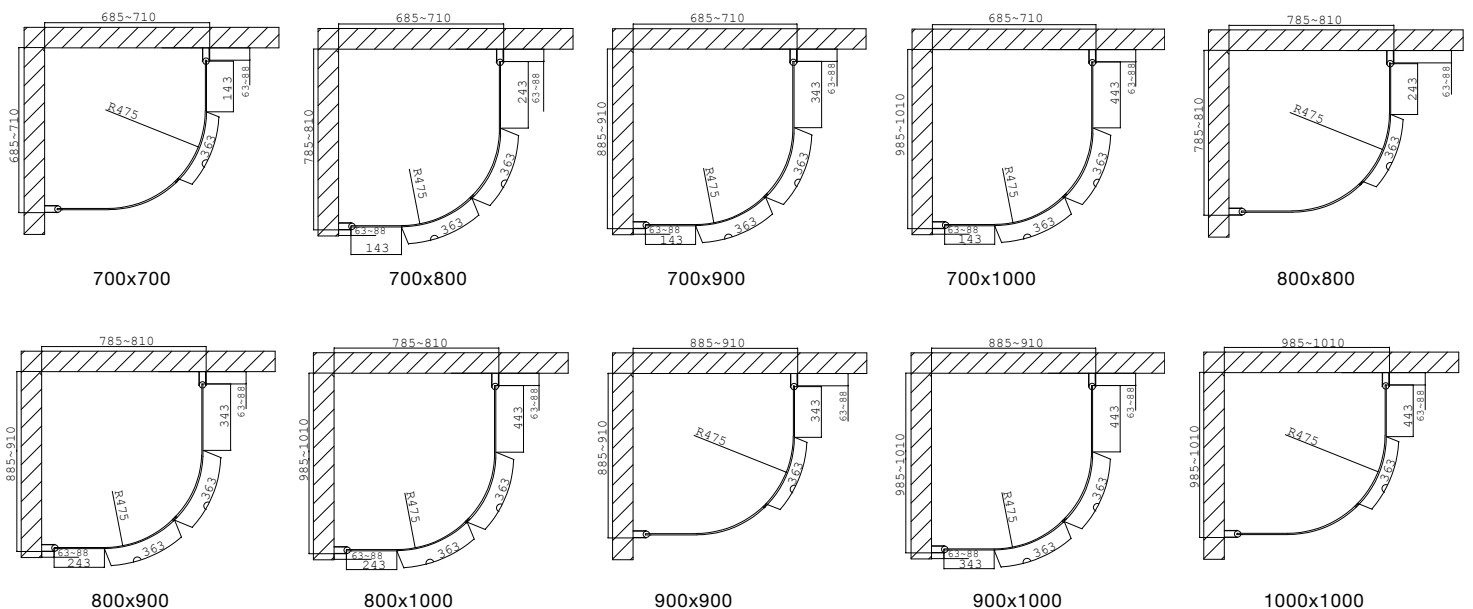

Storlek	Klart glas		Tonat glas		Delvis frostat	
700x700	5211-70	5211-70	5212-70	5212-70	5213-70	5213-70
700x800	5211-70	5211-80	5212-70	5212-80	5213-70	5213-80
700x900	5211-70	5211-90	5212-70	5212-90	5213-70	5213-90
700x1000	5211-70	5211-100	5212-70	5212-100	5213-70	5213-100
800x800	5211-80	5211-80	5212-80	5212-80	5213-80	5213-80
800x900	5211-80	5211-90	5212-80	5212-90	5213-80	5213-90
800x1000	5211-80	5211-100	5212-80	5212-100	5213-80	5213-100
900x900	5211-90	5211-90	5212-90	5212-90	5213-90	5213-90
900x1000	5211-90	5211-100	5212-90	5212-100	5213-90	5213-100
1000x1000	5211-100	5211-100	5212-100	5212-100	5213-100	5213-100

OBS: Måttangivelser anger byggmått, inte glasmått.

Art-nr	RSK	Art-nr	RSK	Art-nr	RSK
5211-70	7390410	5212-70	7390480	5213-70	7390482
5211-80	7390398	5212-80	7390399	5213-80	7390483
5211-90	7390373	5212-90	7390374	5213-90	7390484
5211-100	7390411	5212-100	7390481	5213-100	7390485