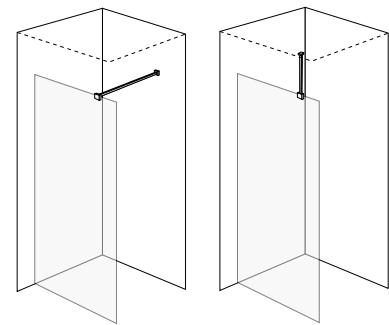

Överliggaren

Den stabiliserande överliggaren kan fästas både mot vägg och tak.