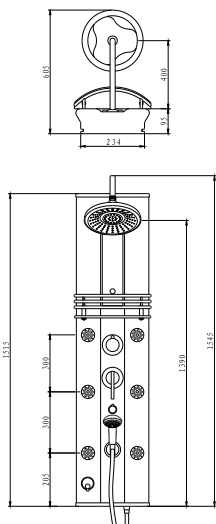

Trend duschpanel

Kromad duschpanel med kraftfull takdusch ø20 cm, massagehanddusch med tre olika stråltyper, glider, inbyggd omkastare och 150 cm duschslang. Ansluts till befintlig blandare med medföljande anslutnings-slang. Antikalkfunktion i både takdusch och handdusch.

Krom 3030 8342327 1725:-