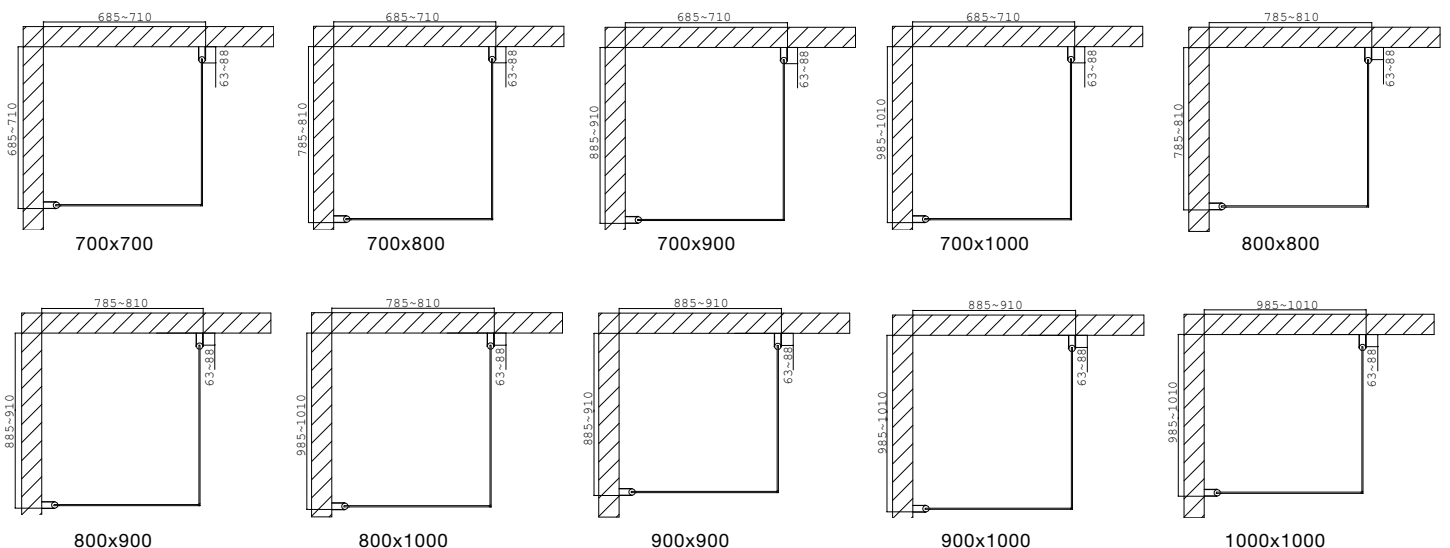

Corner

Corner är vår andra trotjänare. Corner ger det lilla badrummet rymd. De inåt- och utåtgående dörrarna kan fällas in mot vägg. Kombinera olika storlekar så att duschväggen passar in i ditt badrum. Du kan även kombinera olika glastyper med varandra.

- Rak duschhörna bestående av 2 st inåt- och utåtgående duschdörrar
- Silverblanka väggprofiler
- 6 mm hårdat säkerhetsglas
- Magnetlåsstängning
- Höjd 1900 mm
- Med lyftgångjärn
- Duschdörrarnas mått beräknas alltid från invändigt hörn till ytterkanten av profilen
- Corner är ställbar 25 mm i sidled, vilket ger goda möjligheter till en bra montering om golv och vägg lutar, exempelvis kombinationen 900x900 är ställbar från 885 till 910 mm per sida
- Distansbrickor med tjockleken 2 respektive 5 mm medföljer vilka gör justering i höjddled möjlig
- Centrum av glaset ligger alltid 14 mm innanför ytterkanten av väggprofilen
- Duschdörrarna är vändbara, vänster- eller högerhängda
- Vattenavvisande tätlister mot golv medföljer
- Duschväggens täthet beror på golvets lutning, använd måttskisser för god tillpassning
- Utrymme för rödrugning finns i väggprofilerna upp till 40 mm från vägg
- 5 års garanti