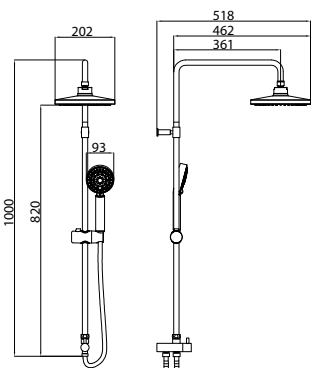

Duoduschar

Våra Duoduschar kombinerar takdusch och massagehanddusch för maximal komfort. Med omkastaren väljer du duscht typ. Inkluderar även tvålköpp och elastisk metallslang 1,5-2 m. Antikalkfunktion i både takdusch och handdusch. Ansluts till befintlig blandare med anslutnings slang i metall 50 cm. Flexibla väggfästen gör det möjligt att montera i befintliga hål. Enkel montering. Max cc 750 mm.

DuoJet har minimalistiska väggfästen.

DuoJet

Max cc 840 mm.

Krom 8184708 3005 1895:-

DuoSpray

Max cc 750 mm.

Krom 8184704 3010 1295:-

DuoNova

Max cc 810 mm.

Krom 8184709 3015 1695:-