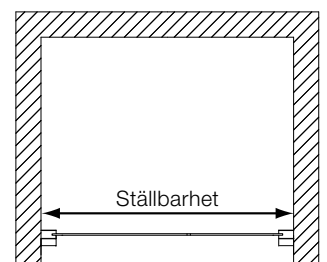

Ställbarhet och mått anges i ställbarhetstabellen här intill.

OBS: Måttangivelser anger byggmått, inte glasmått.