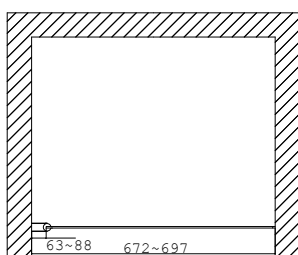

Door

Door kan med fördel monteras i nisch mellan två fasta väggar. Door finns i fyra storlekar och kan kompletteras med breddningsprofil om så behövs.

- Dushdörr för nisch, bestående av 1 st inåt- och utåtgående dushdörr
- Silverblanka väggprofiler
- 6 mm härdat säkerhetsglas
- Tätliststängning mot vägg
- Höjd 1900 mm
- Med lyftgångjärn
- Door är ställbar 25 mm i sidled, vilket ger goda möjligheter till en bra montering om golv och vägg lutar, exempelvis 900 är ställbar från 872 till 897 mm
- Distansbrickor med tjockleken 2 respektive 5 mm medföljer vilka gör justering i höjddled möjlig
- Centrum av glaset ligger alltid 14 mm innanför ytterkanten av väggprofilen
- Dushdörren är vändbar, vänster- eller högerhängd
- Vattenavvisande tätlist mot golv medföljer
- Dushdörrens täthet beror på golvets lutning, använd mått-skisser för god tillpassning
- Utrymme för rördragning finns i väggprofilen upp till 40 mm från vägg
- 5 års garanti

Ställbarhet	Klart glas	Tonat glas	Delvis frostat
672-697	5231-70	5232-70	5233-70
772-797	5231-80	5232-80	5233-80
872-897	5231-90	5232-90	5233-90
972-997	5231-100	5232-100	5233-100

OBS: Måttangivelser anger byggmått, inte glasmått.

Art-nr	RSK	Art-nr	RSK	Art-nr	RSK
5231-70	7390400	5232-70	7390402	5233-70	7390583
5231-80	7390579	5232-80	7390581	5233-80	7390584
5231-90	7390401	5232-90	7390403	5233-90	7390585
5231-100	7390580	5232-100	7390582	5233-100	7390588

700

800

900

1000