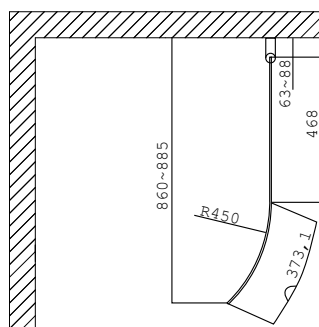

Wing

Stilren böjd duschvägg utan handtag.

- Halvrund, inåt- och utåtgående duschvägg
- Silverblanka väggprofiler
- 6 mm härdat säkerhetsglas
- Höjd 1900 mm
- Med lyftgångjärn
- Wing är ställbar 25 mm i djupled, vilket ger goda möjligheter till en bra montering om golv och vägg lutar, Wing 875 är ställbar från 860 till 885 mm
- Distansbrickor med tjockleken 2 respektive 5 mm medföljer vilka gör justering i höjddled möjlig
- Centrum av glaset ligger alltid 14 mm innanför ytterkanten av väggprofilen
- Duschväggen är vändbar, vänster- eller högerhängd
- Vattenavvisande tätlistor mot golv medföljer
- Duschväggens täthet beror på golvets lutning, använd måttskisser för god tillpassning
- Utrymme för rördragning finns i väggprofilen upp till 40 mm från vägg
- 5 års garanti

Storlek	Klart glas	RSK
870	5241	7390589

OBS: Måttangivelser anger byggmått, inte glasmått.

870