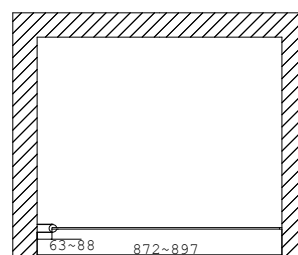

Door

Door kan med fördel monteras i nisch mellan två fasta väggar. Door finns i fyra storlekar och kan kompletteras med breddningsprofil om så behövs.

- Dushdörr för nisch, bestående av 1 st inåt- och utåtgående dushdörr
- Silverblanka väggprofiler
- 6 mm härdat säkerhetsglas
- Tätliststängning mot vägg
- Höjd 1900 mm
- Med lyftgångjärn
- Door är ställbar 25 mm i sidled, vilket ger goda möjligheter till en bra montering om golv och vägg lutar, exempelvis 900 är ställbar från 872 till 897 mm
- Distansbrickor med tjockleken 2 respektive 5 mm medföljer vilka gör justering i höjddled möjlig
- Centrum av glaset ligger alltid 14 mm innanför ytterkanten av väggprofilen
- Dushdörren är vändbar, vänster- eller högerhängd
- Vattenavvisande tätlist mot golv medföljer
- Dushdörrens täthet beror på golvets lutning, använd mått-skisser för god tillpassning
- Utrymme för rördragning finns i väggprofilen upp till 40 mm från vägg
- 5 års garanti

Ställbarhet	Klart glas	Tonat glas	Delvis frostat
672-697	5231-70	5232-70	5233-70
772-797	5231-80	5232-80	5233-80
872-897	5231-90	5232-90	5233-90
972-997	5231-100	5232-100	5233-100

OBS: Måttangivelser anger byggmått, inte glasmått.

Art-nr	RSK	Art-nr	RSK	Art-nr	RSK
5231-70	7390400	5232-70	7390402	5233-70	7390583
5231-80	7390579	5232-80	7390581	5233-80	7390584
5231-90	7390401	5232-90	7390403	5233-90	7390585
5231-100	7390580	5232-100	7390582	5233-100	7390588

700

800

900

1000