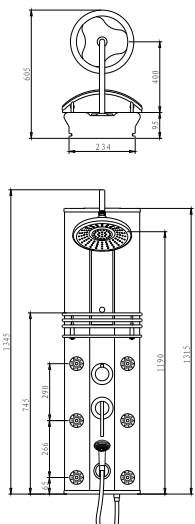

Trend duschpanel

Kromad duschpanel med kraftfull takdusch ø20 cm, massagehanddusch med tre olika stråltyper, glider, inbyggd omkastare och 150 cm duschslang. Ansluts till befintlig blandare med medföljande anslutnings-slang. Antikalkfunktion i både takdusch och handdusch.

Krom 3030 8342327 1725:-