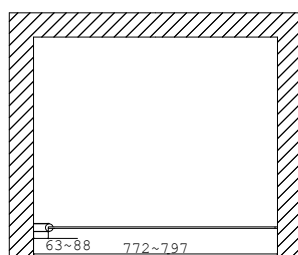

Door

Door kan med fördel monteras i nisch mellan två fasta väggar. Door finns i fyra storlekar och kan kompletteras med breddningsprofil om så behövs.

- Dushdörr för nisch, bestående av 1 st inåt- och utåtgående dushdörr
- Silverblanka väggprofiler
- 6 mm härdat säkerhetsglas
- Tätliststängning mot vägg
- Höjd 1900 mm
- Med lyftgångjärn
- Door är ställbar 25 mm i sidled, vilket ger goda möjligheter till en bra montering om golv och vägg lutar, exempelvis 900 är ställbar från 872 till 897 mm
- Distansbrickor med tjockleken 2 respektive 5 mm medföljer vilka gör justering i höjddled möjlig
- Centrum av glaset ligger alltid 14 mm innanför ytterkanten av väggprofilen
- Dushdörren är vändbar, vänster- eller högerhängd
- Vattenavvisande tätlist mot golv medföljer
- Dushdörrens täthet beror på golvets lutning, använd mått-skisser för god tillpassning
- Utrymme för rördragning finns i väggprofilen upp till 40 mm från vägg
- 5 års garanti

Ställbarhet	Klart glas	Tonat glas	Delvis frostat
672-697	5231-70	5232-70	5233-70
772-797	5231-80	5232-80	5233-80
872-897	5231-90	5232-90	5233-90
972-997	5231-100	5232-100	5233-100

OBS: Måttangivelser anger byggmått, inte glasmått.

Art-nr	RSK	Art-nr	RSK	Art-nr	RSK
5231-70	7390400	5232-70	7390402	5233-70	7390583
5231-80	7390579	5232-80	7390581	5233-80	7390584
5231-90	7390401	5232-90	7390403	5233-90	7390585
5231-100	7390580	5232-100	7390582	5233-100	7390588

700

800

900

1000