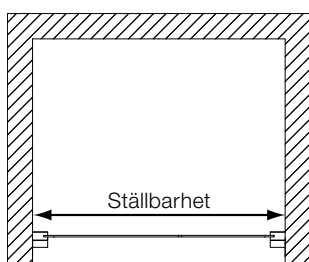

Ställbarhet och mått anges i ställbarhetstabellen ovan.