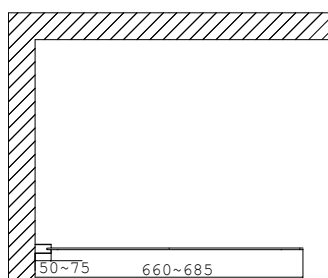

Ställbarhet	Klart glas	Tonat glas	Delvis frostat
660-685	5221-70	5222-70	5223-70
760-785	5221-80	5222-80	5223-80
860-885	5221-90	5222-90	5223-90
960-985	5221-100	5222-100	5223-100

OBS: Måttangivelser anger byggmått, inte glasmått.

Art-nr	RSK	Art-nr	RSK	Art-nr	RSK
5221-70	7390531	5222-70	7390535	5223-70	7390542
5221-80	7390532	5222-80	7390536	5223-80	7390541
5221-90	7390533	5222-90	7390538	5223-90	7390540
5221-100	7390534	5222-100	7390539	5223-100	7390543

700