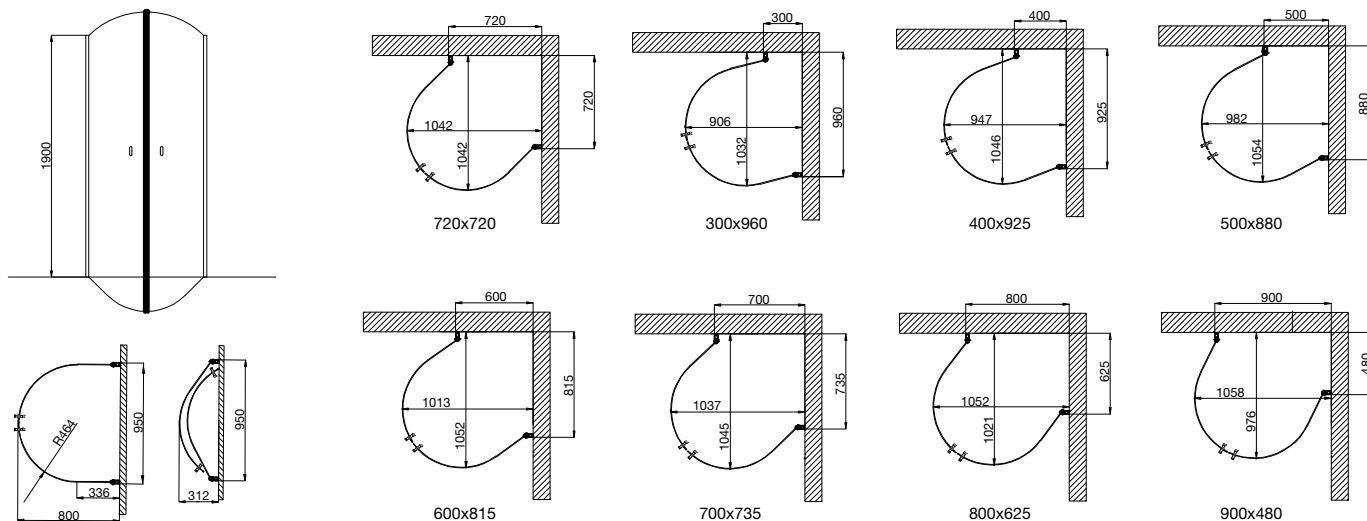

Free

Vårt senaste tillskott, duschväggen Arrow Free, ger mängder av monteringsmöjligheter. Glasets speciella radie gör att duschväggen kan monteras både mot en vägg och i ett hörn. Du kommer att bli överraskad över dess flexibilitet.

- Basmått mot en rakvägg: Bredd 950mm, djup 800 mm
- Flexibla mått i hörn, från 100mm till 1000mm
- Kvartsrund duschhörna bestående av 2 st inåt- och utåtgående duschörrar
- Silverblanka väggprofiler
- 6 mm härdat säkerhetsglas
- Magnetlåsstängning
- Höjd 1900 mm
- Med flexibla lyftgångjärn
- Kan monteras mot en rak vägg eller i ett hörn
- Distansbrickor med tjockleken 2 respektive 5 mm medföljer vilka gör justering i höjddled möjlig
- Centrum av glaset ligger alltid 14 mm innanför ytterkanten av väggprofilen
- Duschörrarna är vändbara, vänster- eller högerhängda
- Vattenavvisande tätlistor mot golv medföljer
- Duschväggens täthet beror på golvet lutning, använd mått-skisser för god tillpassning
- Utrymme för rördragning finns i väggprofilerna för både 12 och 15 mm rör
- 5 års garanti

Free går att montera så att du kan vika in duschväggarna när du inte använder duschen.

Storlek	Artikelnummer	RSK-nummer
800	5201-95	7390433

OBS: Måttangivelser anger byggmått, inte glasmått.

Kombinera Free med Door eller Wall för att få en extra stor duschhörna.