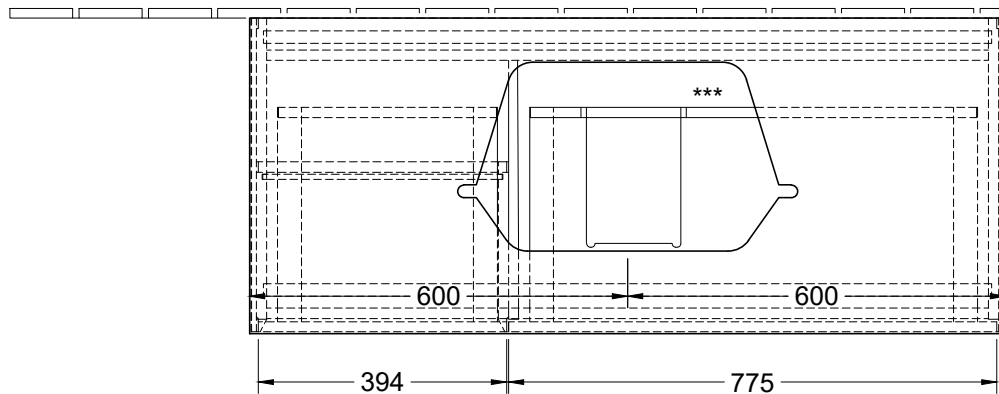

220 - 240 V

*** Ausschnitt lt. Zeichnung
BA-AWTMHLB

Finion F41ZYXX		 Villeroy & Boch 1748
V01 / 06.12.2016	1:12	