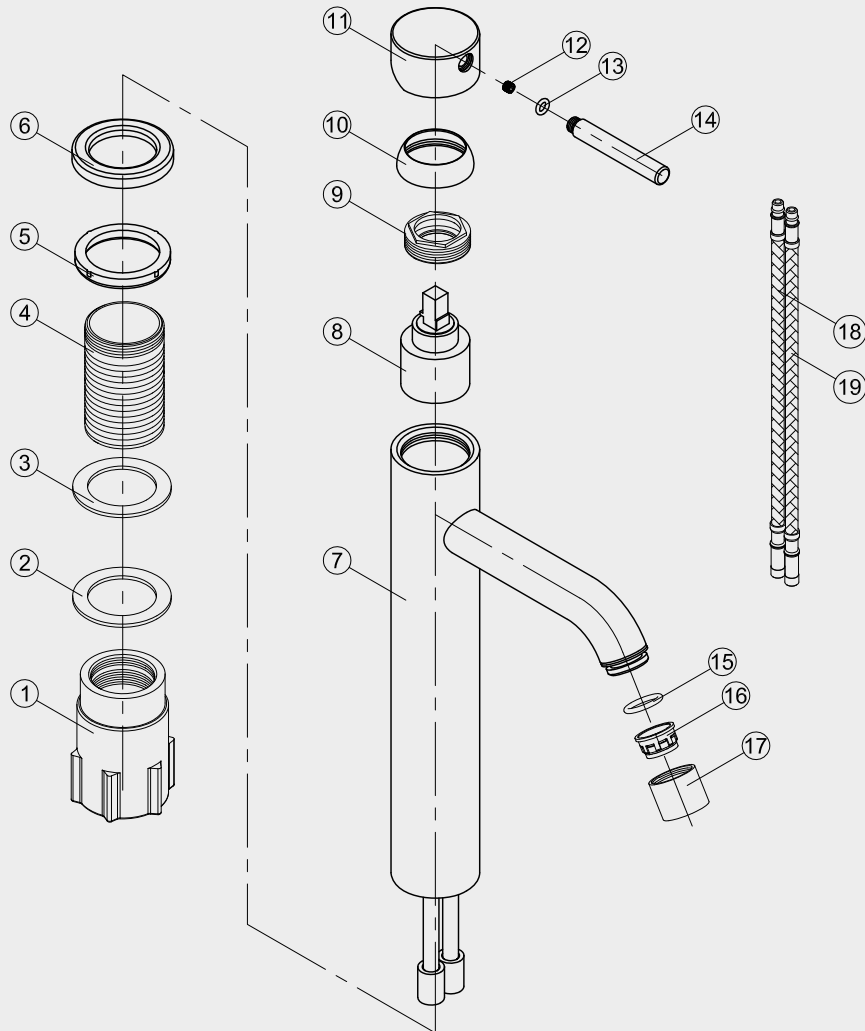

1. 1 Fixing bushing
2. 2 Washer
3. 3 Rubber
4. 4 Threaded tube
5. 5 Base Rubber
6. 6 Base
7. 7 Body
8. 8 Cartridge
9. 9 Screw nut
10. 10 Cover ring
11. 11 Handle base
12. 12 Inner hex screw
13. 13 O ring
14. 14 Handle bar
15. 15 O ring
16. 16 Aerator
17. 17 Aerator cover
18. 18 Flexible hose
19. 19 Flexible hose

Steel Wave High Sand

Tvättställsblandare i rostfritt stål. Med rund kropp och böjd pip. Hög modell, passar till fristående porslin.

Art nr RSK

10016 8277586