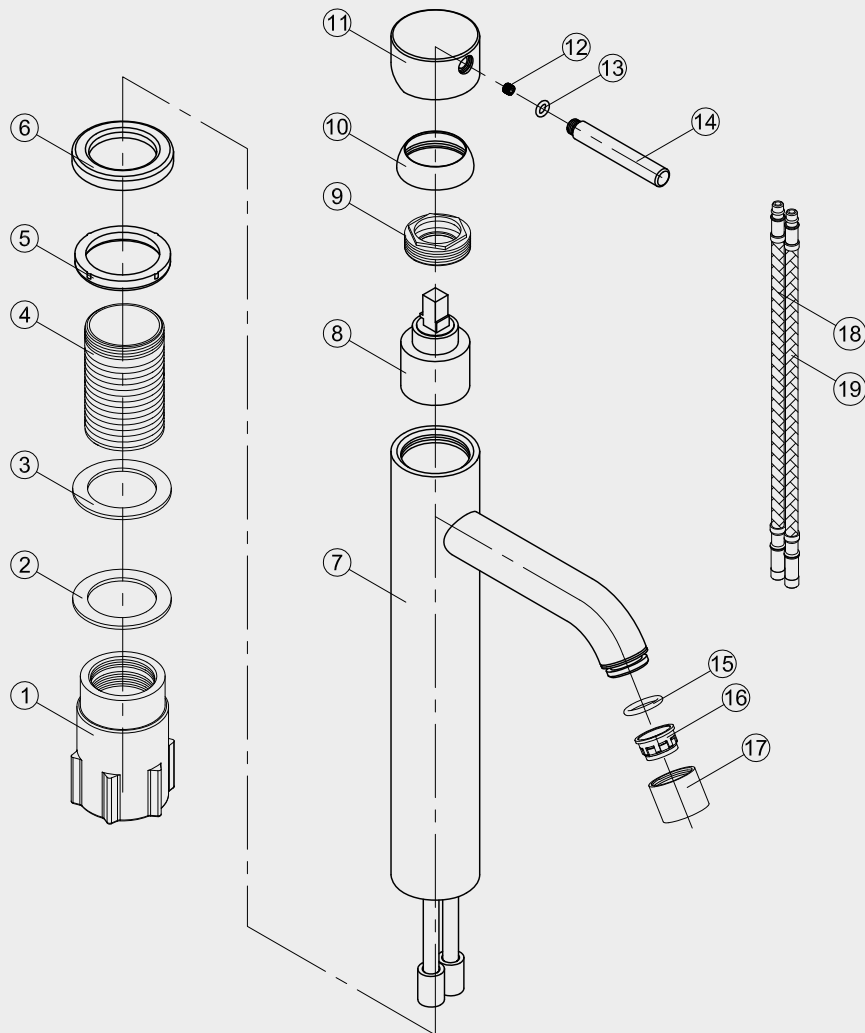

- 1 Fixing bushing
- 2 Washer
- 3 Rubber
- 4 Threaded tube
- 5 Base Rubber
- 6 Base
- 7 Body
- 8 Cartridge
- 9 Screw nut
- 10 Cover ring
- 11 Handle base
- 12 Inner hex screw
- 13 O ring
- 14 Handle bar
- 15 O ring
- 16 Aerator
- 17 Aerator cover
- 18 Flexible hose
- 19 Flexible hose

Steel Wave High Amber

Tvättställsblandare i rostfritt stål. Med rund kropp och böjd pip. Hög modell, passar till fristående porslin.

Art nr RSK

10017 8277587