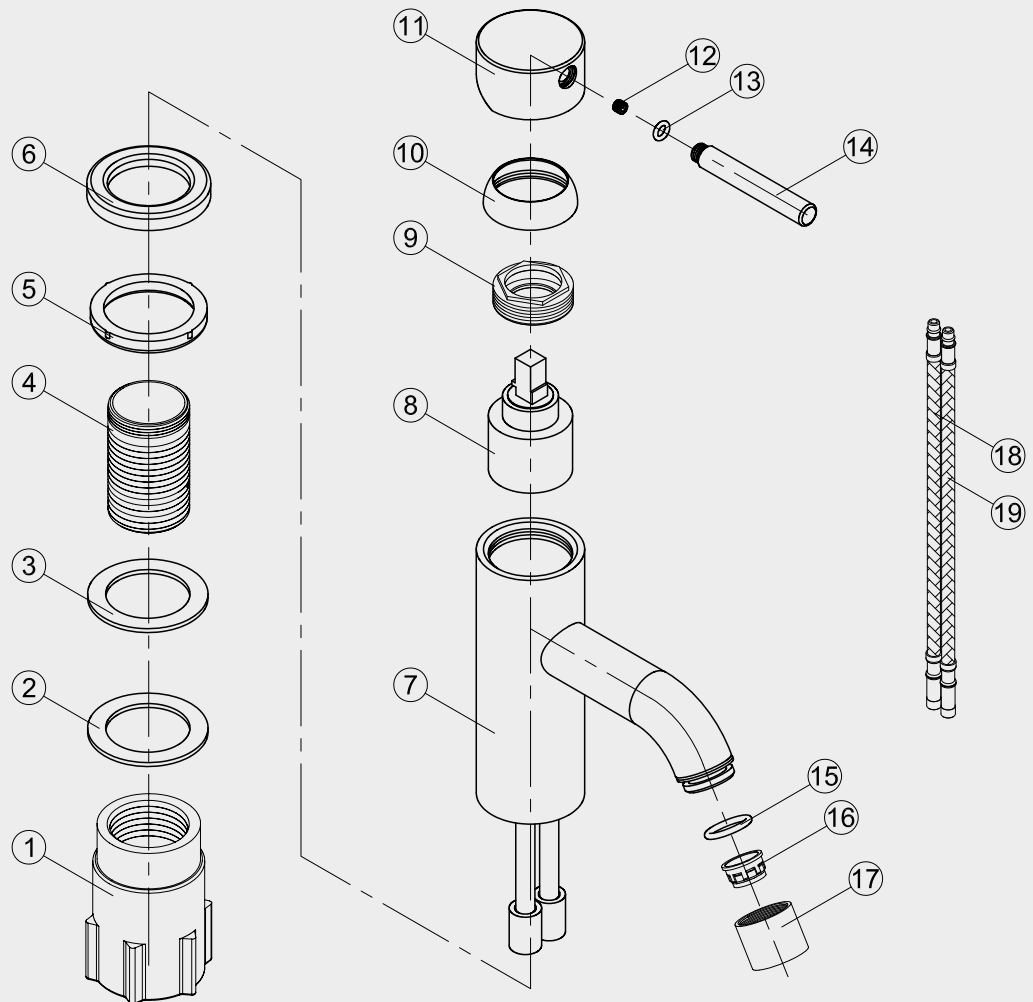

- 1 Fixing bushing
- 2 Washer
- 3 Rubber
- 4 Threaded tube
- 5 Base Rubber
- 6 Base
- 7 Body
- 8 Cartridge
- 9 Screw nut
- 10 Cover ring
- 11 Handle base
- 12 Inner hex screw
- 13 O ring
- 14 Handle bar
- 15 O ring
- 16 Aerator
- 17 Aerator cover
- 18 Flexible hose
- 19 Flexible hose

Steel Wave Amber

Tvättställsblandare i rostfritt stål. Stilren modell med rund kropp och böjd pip.

Art nr	RSK
10007	8277585