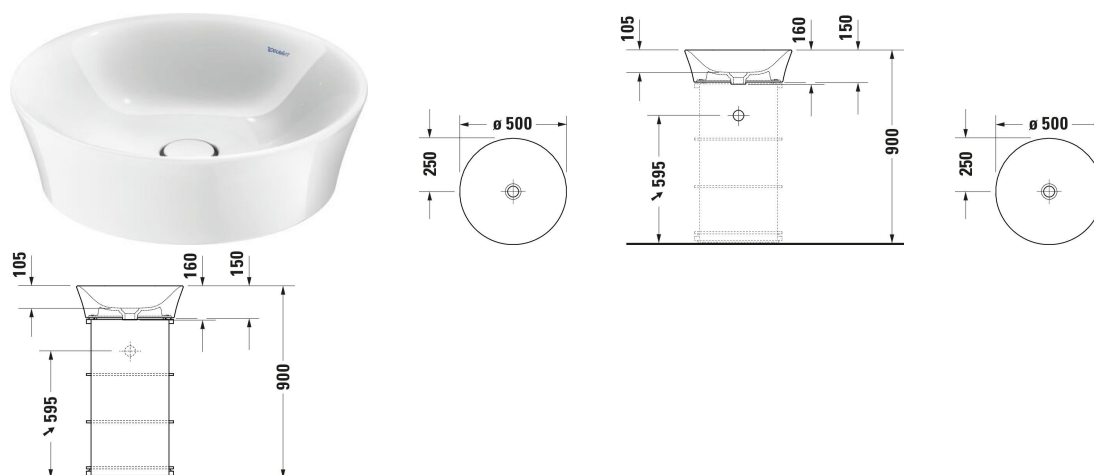

White Tulip Tvättställ # 2365500070

| < Ø 500 mm > |

Tvättställ	Dimension	Vikt	Ordernummer
Rund, Armaturhålsplattform: Nej, Bräddavlopp: Nej, Inkl. keramiskt lock till bottenventil, Inkl. bottenventil, 500 mm			
Färger			
00 Alpinvit			
Variant			
☒ Vit Högblank, Antal tvättställsytor: 1 Centrerad	500x160 mm	10,500 kg	2365500070
Infobox			
Tvättstället måste installeras med Duravit-möbler			
Sanitärt porslin med den speciella WonderGliss-ytan kommer att hålla sig ren och snygg en lång tid framöver. Vid beställning av WonderGliss vänligen lägg till en "1" som elfte siffra i artikelnumret.			
Design vattenlås Material: Mässing, Avlopp: horisontell, passande till Tvättställ	70 x 425 mm	1.5 kg	005036
Passande produkter			
Underskåp golvstående Antal öppna fack: 3, Utan handtag, 410 x 410 mm	410 x 410 mm		WT4239
Rekommenderade blandare