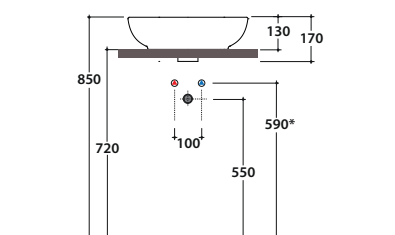

STOCKHOLM LAVABO LA045.BI

GLOBO

Cod. **LA045.BI**

Lavabo 45. Senza foro troppopieno. Per rubinetteria a muro o su piano. Installazione da appoggio. Completo di fissaggi. Peso 9 Kg

Basin arranged one tap hole 45cm, provided with overflow hole. Wall-hung installation or on base. Fixing kit included. Weight 9 Kg

*** Per rubinetto su piano**
for taps mounted on counter top