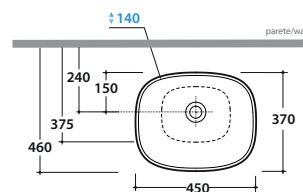

STOCKHOLM LAVABO LA045.BI

GLOBO

Cod. **LA045.BI**

Lavabo 45. Senza foro troppopieno. Per rubinetteria a muro o su piano. Installazione da appoggio. Completo di fissaggi. Peso 9 Kg

Basin arranged one tap hole 45cm, provided with overflow hole. Wall-hung installation or on base. Fixing kit included. Weight 9 Kg

*** Per rubinetto su piano**
for taps mounted on counter top