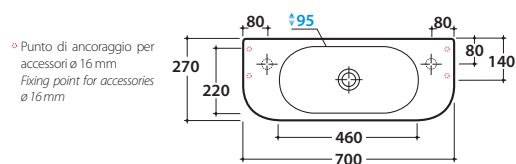

Cod. **PC7027**

Portasciugamani in ottone cromato

Brass chromium-plated towel rail.