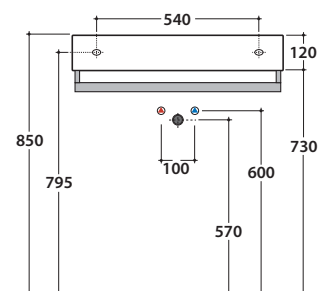

Cod. **PC7027**

Portasciugamani in ottone cromato

Brass chromium-plated towel rail.