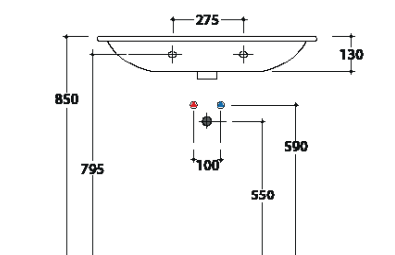

STOCKHOLM LAVABO LA084.BI

GLOBO

Cod. **LA084.BI**

Lavabo 84 predisposto monoforo. Con foro troppo pieno. Installazione sospesa

Completo di fissaggi. Peso 19 kg

Basin arranged one tap hole 84 cm provided with overflow hole. Wall-hung installation

Fixing kit included. Weight 19 kg.