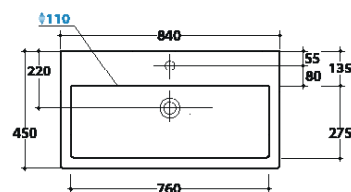

STOCKHOLM LAVABO LA084.BI

GLOBO

Cod. **LA084.BI**

Lavabo 84 predisposto monoforo. Con foro troppo pieno. Installazione sospesa

Completo di fissaggi. Peso 19 kg

Basin arranged one tap hole 84 cm provided with overflow hole. Wall-hung installation

Fixing kit included. Weight 19 kg.