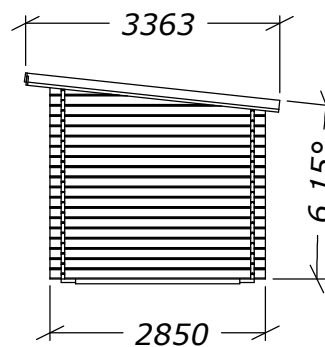

# Spiketält 12m<sup>2</sup>

Tel. +46 952 12222  
E-Mail: info@sorselestugan.se www.sorselestugan.se

Ver. 1.2

Skala 1:100 om ej annan anges.

| Vägg tjocklek |      |      |
|---------------|------|------|
|               | 34mm | 45mm |
| <b>A</b>      | 4682 | 4660 |
| <b>B</b>      | 2482 | 2460 |