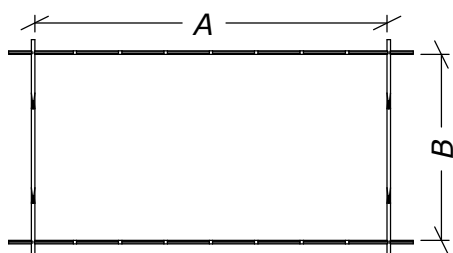

# Spiketält 12m<sup>2</sup>

Tel. +46 952 12222  
E-Mail: info@sorselestugan.se www.sorselestugan.se

Ver. 1.2

Skala 1:100 om ej annan anges.

| Vägg tjocklek |      |      |
|---------------|------|------|
|               | 34mm | 45mm |
| <b>A</b>      | 4682 | 4660 |
| <b>B</b>      | 2482 | 2460 |