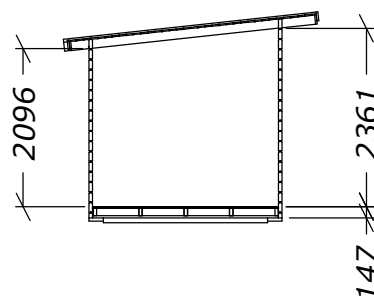

# Spiketält 12m<sup>2</sup>

Tel. +46 952 12222  
E-Mail: info@sorselestugan.se www.sorselestugan.se

Ver. 1.2

Skala 1:100 om ej annan anges.

| Vägg tjocklek |      |      |
|---------------|------|------|
|               | 34mm | 45mm |
| <b>A</b>      | 4682 | 4660 |
| <b>B</b>      | 2482 | 2460 |