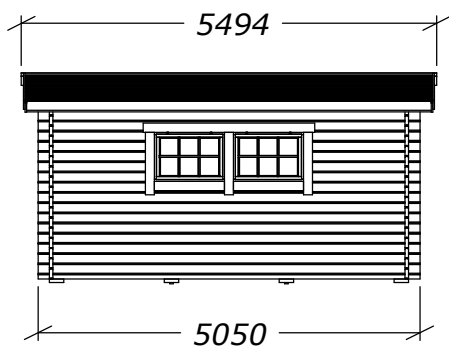

# Spiketält 12m<sup>2</sup>

Tel. +46 952 12222  
E-Mail: info@sorselestugan.se www.sorselestugan.se

Ver. 1.2

Skala 1:100 om ej annan anges.

| Vägg tjocklek |      |      |
|---------------|------|------|
|               | 34mm | 45mm |
| <b>A</b>      | 4682 | 4660 |
| <b>B</b>      | 2482 | 2460 |