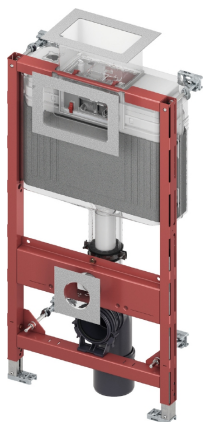

TECEprofil WC-fixtur, Uni 2.0 cistern, Safetybag, höjd 980 mm

Produktbeskrivning

TECEprofil Inbyggnadsfixtur med Uni 2.0 cistern för vägghängt WC-porslin. Fixtur med "easy fit" installation av spolknapp. Avsedd för installation i eller framför väggkonstruktion eller med TECEprofil Installationssystem. Passar hela TECEs sortiment av spolknappar. För front- och toppspolning.

TECEprofil Safetybag är en inbyggnadsfixtur som utformats speciellt för att underlätta montage i vägg. Fixturen är godkänd att monteras i vägg utan tätskikt bakom cisternen. Hela spolcisternen och spolröret är inkapslade av Safetybag vilket gör detta till en helt vattentät installation.

Godkända tätskiktsystem med Safetybag finns att ladda ned på www.tece.se.

Mått (mm)

Tekniska data

- Vattentät inkapsling av cisternen med dränering ut i rummet under WC-porslin
 - 10 liters cistern levereras förinställd på 6 liter för stor spolning och 3 liter för liten spolning. Stor spolning kan enkelt justeras till 4,5/7,5/9 liter.
 - Cistern gjord av slagfast plast enligt EN 14055
 - Ljudoptimerad hydraulisk påfyllnadsventil enligt DIN 4109
 - kondensisolerad spolcistern
 - Enkel- eller dubbelspolning beroende på val av spolknapp
 - Mycket låg ljudnivå vid spolning
 - c/c avstånd på WC-bultar för montage av WC-porslin är 180 mm och 230 mm
 - Justerbara ben/fötter 0-200 mm
-

Leveransomfattning

- 2 st M12 bultar med mutter
- DN90 Rak avloppsanslutning (för installation genom bakre vägg)
- DN90 90° avloppsböj (för avloppsanslutning mot golv)
- DN90/100 avloppsmuff
- 2 par väggfästen
- Ljudisoleringsskiva