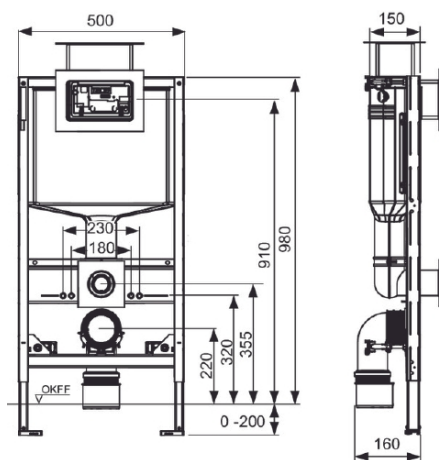

TECEprofil WC-fixtur, Uni 2.0 cistern, Safetybag, höjd 980 mm

Produktbeskrivning

TECEprofil Inbyggnadsfixtur med Uni 2.0 cistern för vägghängt WC-porslin. Fixtur med "easy fit" installation av spolknapp. Avsedd för installation i eller framför väggkonstruktion eller med TECEprofil Installationssystem. Passar hela TECEs sortiment av spolknappar. För front- och toppspolning.

TECEprofil Safetybag är en inbyggnadsfixtur som utformats speciellt för att underlätta montage i vägg. Fixturen är godkänd att monteras i vägg utan tätskikt bakom cisternen. Hela spolcisternen och spolröret är inkapslade av Safetybag vilket gör detta till en helt vattentät installation.

Godkända tätskiktsystem med Safetybag finns att ladda ned på www.tece.se.

Mått (mm)

Tekniska data

- Vattentät inkapsling av cisternen med dränering ut i rummet under WC-porslin
 - 10 liters cistern levereras förinställd på 6 liter för stor spolning och 3 liter för liten spolning. Stor spolning kan enkelt justeras till 4,5/7,5/9 liter.
 - Cistern gjord av slagfast plast enligt EN 14055
 - Ljudoptimerad hydraulisk påfyllnadsventil enligt DIN 4109
 - kondensisolerad spolcistern
 - Enkel- eller dubbelspolning beroende på val av spolknapp
 - Mycket låg ljudnivå vid spolning
 - c/c avstånd på WC-bultar för montage av WC-porslin är 180 mm och 230 mm
 - Justerbara ben/fötter 0-200 mm
-