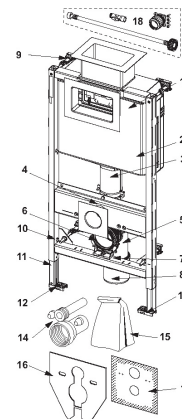

Tillgängliga reservdelar

Pos	RSK	Beskrivning
1	9820101	TECEprofil Uni 2.0 cistern 980 mm
2	7722559	TECEprofil Safetybag 820/980
3	9820099	TECEprofil spolrör L=185 mm
4	7926278	TECEprofil Packning för spolbøj
5	7926204	TECEprofil Avloppsboj 90°, PP
6	7926277	TECEprofil Packning till avloppsboj
7	9820348	TECEprofil klammer för avlopp Ny
8	7926205	TECEprofil Excentrisk övergång
9	8000103	TECEprofil Väggfäste Klick
10	9820447	TECEprofil Låsskruv för stödben
11	7926280	TECEprofil Stödben
12	9820332	TECEprofil Fot till stödben. vänster
13	9820333	TECEprofil Fot till stödben. höger
14	7926282	TECEprofil Anslutningsdelar för WC-porslin
15	7926281	TECEprofil Monteringsmaterial mm
16	7926396	TECEprofil Ljuddämpningsskiva för Safetybag
17	8000070	TECEprofil Tätskiktsmanschett till cistern med SB
18	7722557	TECEprofil Vattenanslutning Nordic

Beställs separat

- Spolknapp
- Vid montering av WC-porslin med reducerad anläggningsyta (tex. VB Subway 2), beställ TECEprofil Stålstag, RSK 7926270.

Godkännande

KIWA typgodkännande nr. 1177

Accepterad monteringsanvisning Säker Vatteninstallation 2021:1