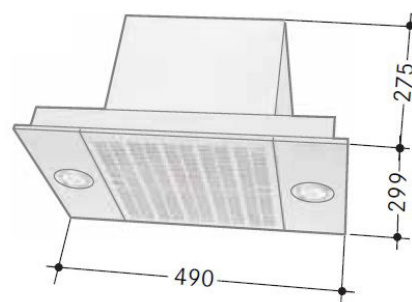

## PRODUKTINFORMATION

Spiskåpa för inbyggnad i kupa eller i skåp. Ledbelysning.  
Metalltrådsfilter. Elektronisk brytare  
Håltagningsmått 49cm 450 x 287mm.  
Passar i kupa Orion

<b>Bredd</b>	49 cm
<b>Osuffångning</b>	75 % vid 150 m <sup>3</sup> /h (42l/s)
<b>Belysning</b>	2 x 2 W led
<b>Elanslutning</b>	230 V skyddsjordad
<b>Montagehöjd min</b>	450 mm för elspis 650 mm för gasspis
<b>Kanalanslutning</b>	Ø 125 / 160 mm