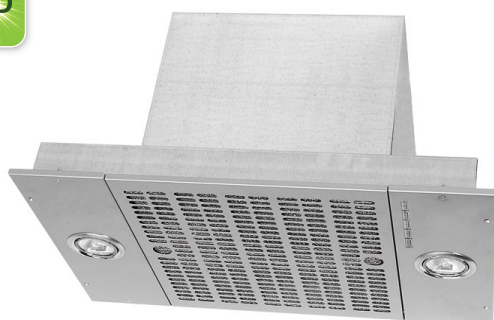

## PRODUKTINFORMATION

Spiskåpa för inbyggnad i kupa eller i skåp. Ledbelysning.  
Metalltrådsfilter. Elektronisk brytare  
Håltagningsmått 49cm 450 x 287mm.  
Passar i kupa Orion

<b>Bredd</b>	49 cm
<b>Osuffångning</b>	75 % vid 150 m <sup>3</sup> /h (42l/s)
<b>Belysning</b>	2 x 2 W led
<b>Elanslutning</b>	230 V skyddsjordad
<b>Montagehöjd min</b>	450 mm för elspis 650 mm för gasspis
<b>Kanalanslutning</b>	Ø 125 / 160 mm