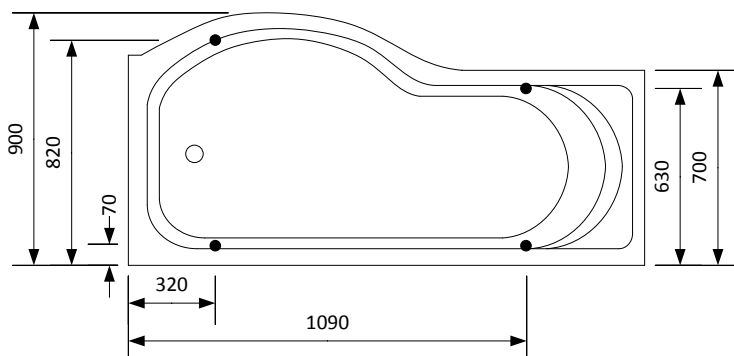

COMFORNETTE

BAHAMAS 1500

Lättstädat avlopp!

Badkars-set
Art. Nr.: 690101

Badkarskudde
Art. Nr.: 680103

Duschset Komfort
Art. Nr.: 7201021

Badkaret på bilden är
högerutförande

Storlek badkar: 1500x700/900x610 mm
Storlek skärmvägg: 750x1400 mm (bxh)
Totalhöjd: 2020 mm
Djup: 440 mm
Volym: 215 liter
Art. Nr. Höger: 211200H
Art. Nr. Vänster: 211200V

ytermått

inermått

fotplacering

BAHAMAS 1500

Placering av utrustning

Bahamas 1500 finns som vänster och höger utförande. Vänligen se nedan skiss för detaljerad information.

Vänligen ange artikelnummer vid beställning.