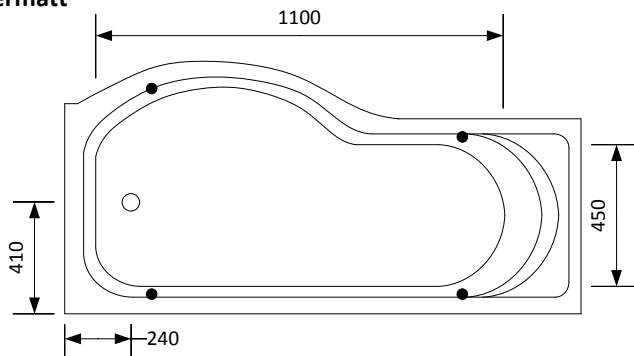

COMFORNETTE

BAHAMAS 1500

Storlek badkar: 1500x700/900x610 mm
Storlek skärmvägg: 750x1400 mm (bxh)
Totalhöjd: 2020 mm
Djup: 440 mm
Volym: 215 liter
Art. Nr. Höger: 211200H
Art. Nr. Vänster: 211200V

Frontpanel: ingår som standard
Gavelpanel: ingår som standard
Skärmvägg: ingår som standard
Blandare: tillval

Rymligt duschbadkar på liten yta.

Bahamas 1500 är vårt minsta duschbadkar, men samtidigt vårt rymligaste. Detta duschbadkaret med dess mjuka former ger dig det bästa av två världar. En skön dusch eller ett avkopplande bad. Den exklusivt rundade skärmvägen är tillverkad i 6 mm säkerhetsglas och är vikbar 180°.

Material

Badkaret är tillverkad i glasfiberförstärkt sanitetsakryl. Denna sanitetsakryl är 5mm tjock och är homogent genomfärgad. Dessa speciellt utvalda materialen gör badkaret stabilt samt att det bibehåller vattnets värme. Då ytskikten är av genomfärgad sanitetsakryl kan det enkelt slipas/poleras vid behov.

Unikt avlopp med separat sil-korg.

Det skall vara enkelt och underhållsfritt. Först då uppskattas badet till fullo. Därför levereras badkaret med vårt unika avlopp med löstagbar sil. Då det är dags att rengöras lyfts pluppen/sil-korgen ur karet. Eventuellt skräp avlägsnas med enkelhet. Inga verktyg eller rengöringsmedel behöver användas.

Badkaret är Svensktillverkat.

I vår fabrik i Skene monteras och testas badkaret av erfarna montörer. Det enda som behöver göras vid leverans är att ställa det på platts, montera skärmväggen och ansluta vatten. Avloppsslangen är teleskopisk (30-90cm) och medföljer varje badkar.

ytermått

inermått

fotplacering