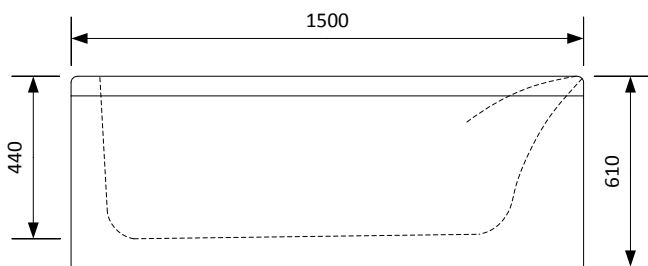

COMFORNETTE

BAHAMAS 1500

Storlek badkar: 1500x700/900x610 mm
Storlek skärmvägg: 750x1400 mm (bxh)
Totalhöjd: 2020 mm
Djup: 440 mm
Volym: 215 liter
Art. Nr. Höger: 211200H
Art. Nr. Vänster: 211200V

Frontpanel: ingår som standard
Gavelpanel: ingår som standard
Skärmvägg: ingår som standard
Blandare: tillval

Rymligt duschbadkar på liten yta.

Bahamas 1500 är vårt minsta duschbadkar, men samtidigt vårt rymligaste. Detta duschbadkaret med dess mjuka former ger dig det bästa av två världar. En skön dusch eller ett avkopplande bad. Den exklusivt rundade skärmvägen är tillverkad i 6 mm säkerhetsglas och är vikbar 180°.

Material

Badkaret är tillverkad i glasfiberförstärkt sanitetsakryl. Denna sanitetsakryl är 5mm tjock och är homogent genomfärgad. Dessa speciellt utvalda materialen gör badkaret stabilt samt att det bibehåller vattnets värme. Då ytskikten är av genomfärgad sanitetsakryl kan det enkelt slipas/poleras vid behov.

Unikt avlopp med separat sil-korg.

Det skall vara enkelt och underhållsfritt. Först då uppskattas badet till fullo. Därför levereras badkaret med vårt unika avlopp med löstagbar sil. Då det är dags att rengöras lyfts pluppen/sil-korgen ur karet. Eventuellt skräp avlägsnas med enkelhet. Inga verktyg eller rengöringsmedel behöver användas.

Badkaret är Svensktillverkat.

I vår fabrik i Skene monteras och testas badkaret av erfarna montörer. Det enda som behöver göras vid leverans är att ställa det på platts, montera skärmväggen och ansluta vatten. Avloppsslangen är teleskopisk (30-90cm) och medföljer varje badkar.

ytermått

inermått

fotplacering