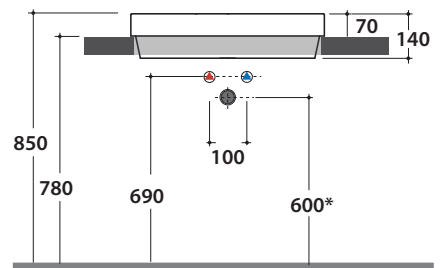

* Per rubinetto su piano / For taps mounted on counter top

Cod. **FI024BI**

Piletta a scarico libero con tappo in ceramica per lavabi senza troppo pieno. Peso 0,5 Kg
Valve drain with ceramic top for basins without overflow. Weight 0,5 Kg

Cod. **FI024CR**

Piletta cromata a scarico libero per lavabi senza troppo pieno. Peso 0,5 Kg
Chromed valve drain for basins without overflow. Weight 0,5 Kg