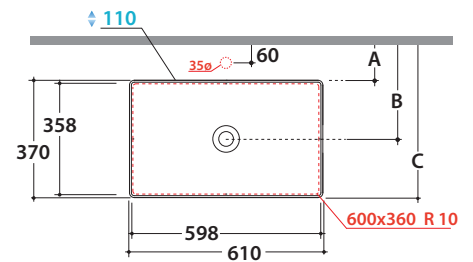

GLOBO

	Rubinetto a parete Wall mounted taps	Rubinetto su piano Taps mounted on counter top
A:	75	115
B:	260	300
C:	445	485

Bagno di Colore

GLOBOTHIN®

Le Pietre

Cod. **B6R61.BI**

Lavabo 61.37 h14 cm. Installazione ad incasso Peso 12 Kg
Basin 61.37 h14 cm. Recessed installation. Weight 12 Kg