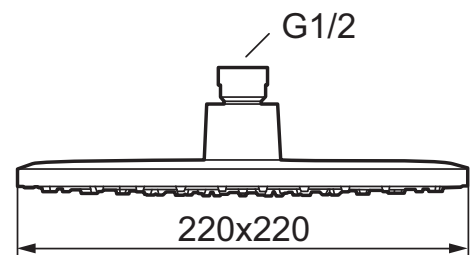

Duschsil, Siljan

- Med kalkavvisande sil och Eco Flow 12 l/min
- Med kulle
- Till art.nr. 8392-0000

Utförande	FMM nr	RSK nr
Krom	8389-0000	818 06 20