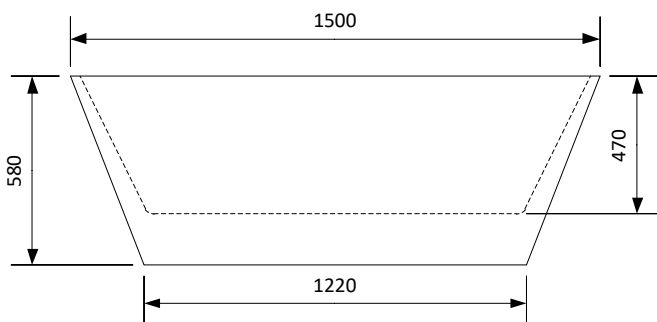

### ytermått

Storlek: 1500x800x580

Djup: 480 mm

Volym: 240 liter

Art. Nr.: 270203