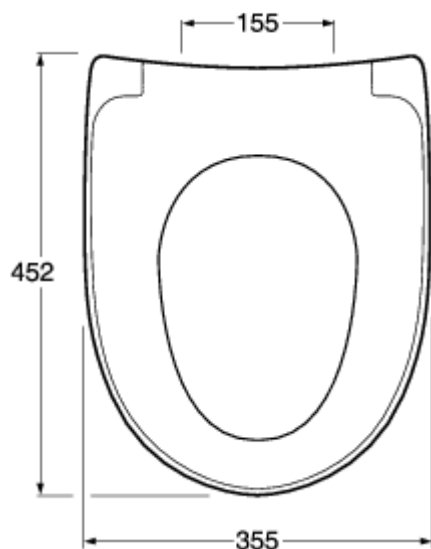

PRODUKTBLAD

MÅTTSKISS

[LISTA PÅ ÅTERFÖRSÄLJARE](#)

A MEMBER OF THE
VILLEROY & BOCH GROUP

Villeroy & Boch Gustavsberg AB
Box 400, 134 29 GUSTAVSBERG
Tel: 08-570 391 00 | Fax +46 8 570 320 36
www.gustavsberg.com/se | e-post: info@gustavsberg.com