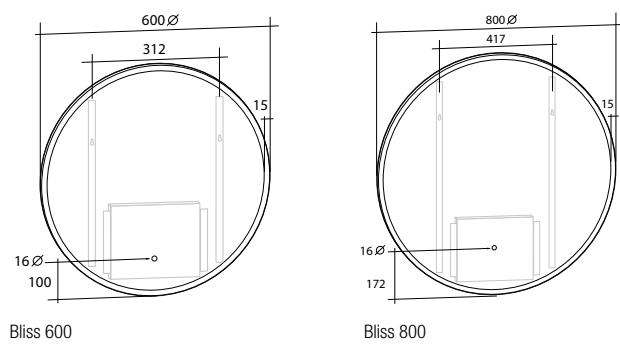

Spiegel Bliss med LED-belysning