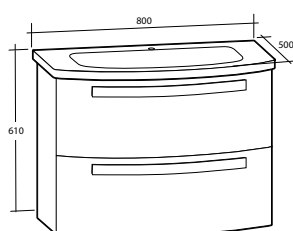

Möbelpaket Nice Day 800