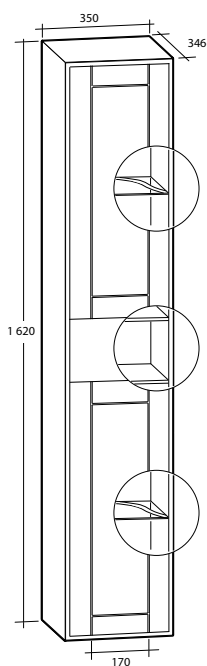

Vägghängt högskåp Gabriella

Högskåp Gabriella 35