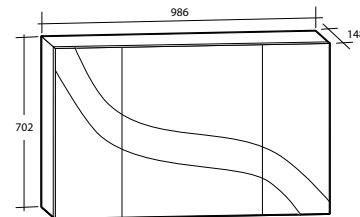

Spegelskåp All Day 950