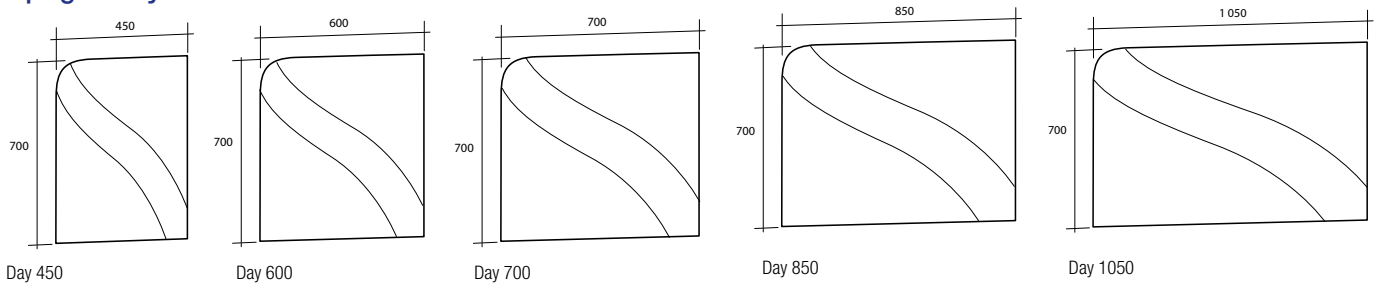

Spegelskåp All Day 450

Spegelskåp All Day 550

Spegelskåp All Day 750

Spegelskåp All Day 950

Spiegel Day

Spiegel Day med sidobelysning

Spiegel Milano

Spiegel Bliss med LED-belysning