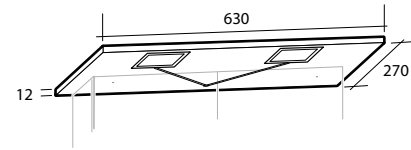

Belysningsramp Basic kompaktlaminat