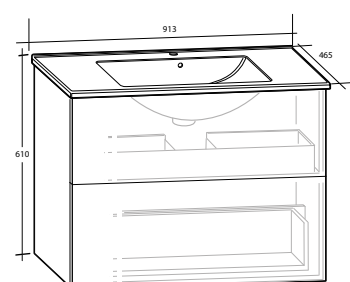

Möbelpaket Isella 90