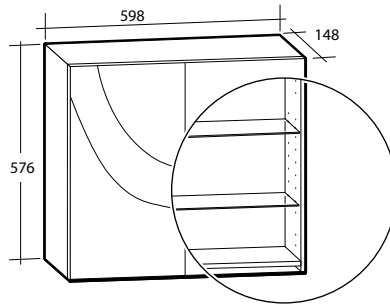

Spegelskåp Basic kompaktlaminat med eluttag