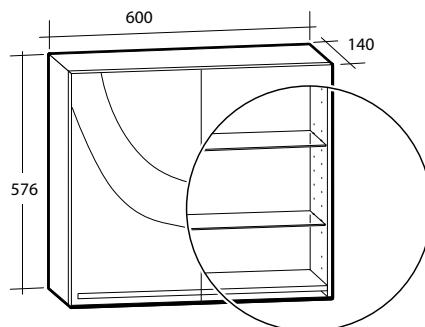

Spegelskåp Basic