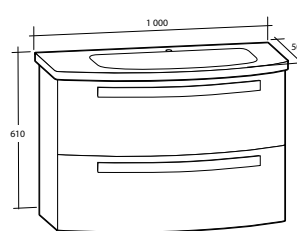

Möbelpaket Nice Day 1000