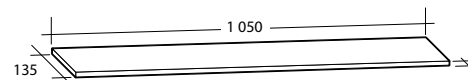

Day 650

Day 700

Day 850

Day 1050

Möbelpaket Every Day Curved 1 000
Vit högblank
Art nr 891 55 59

Spiegel Leo 800
Art nr 894 77 69

Blandare beställs separat.

VÄRT ATT VETA OM EVERY DAY CURVED