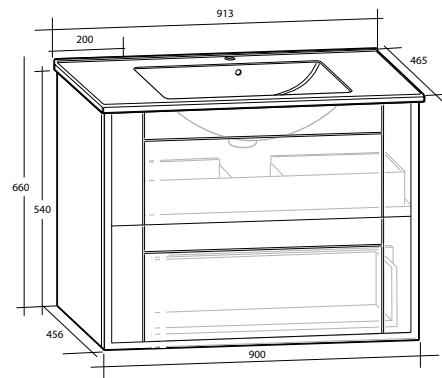

Möbelpaket Gabriella 90