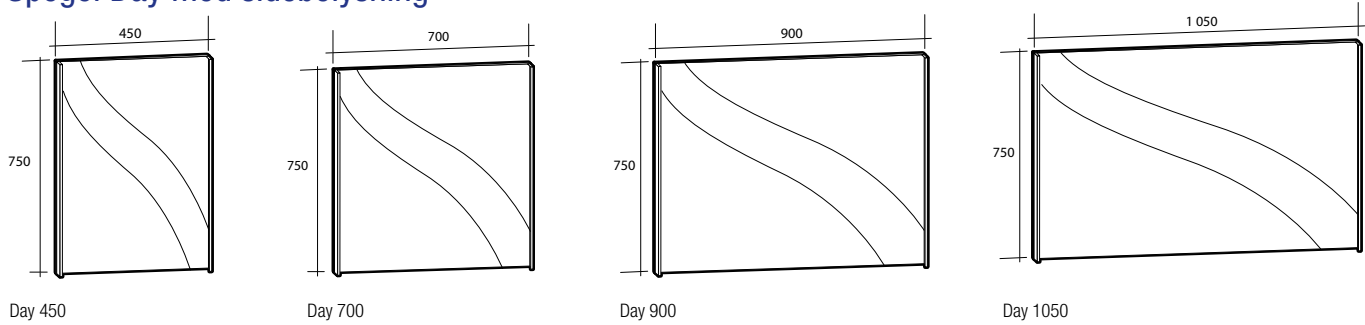

Spegelskåp All Day 450

Spegelskåp All Day 550

Spegelskåp All Day 750

Spegelskåp All Day 950

Spiegel Day

Spiegel Day med sidobelysning

Spiegel Milano

Spiegel Bliss med LED-belysning