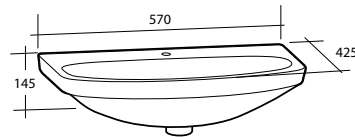

Tvättställ Basic