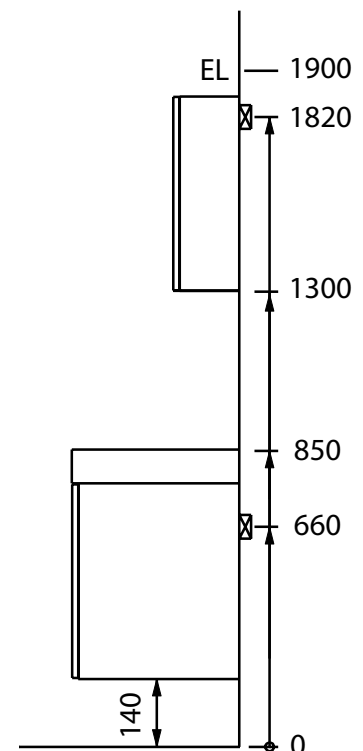

Sidvy (Standard)