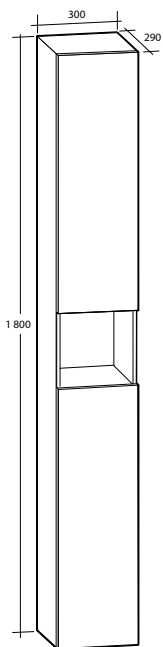

Högskåp Basic