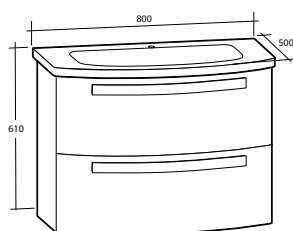

Möbelpaket Nice Day 800