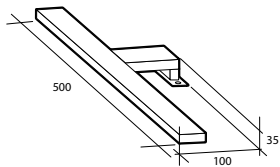

Spegel Pearl med LED-belysning

Belysning Day

Day

Hyllor Day