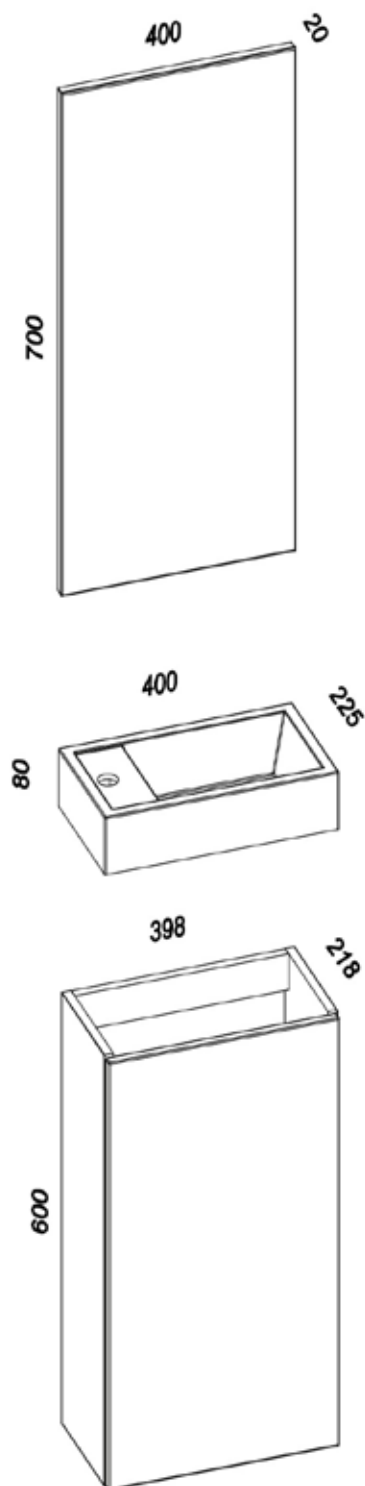

Spegel Isabella

Går att komplettera med Day belysning

Spegel Isabella

Spegel Isabella

Modell	Färg/utförande	Mått	Art nr
Spegel	Spegel med baksida av trä	B 400 x H 700 x D 20 mm	894 76 72

Möbelpaket Bella

Badrumspaket Bella