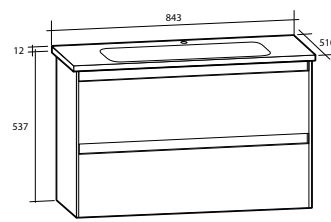

Möbelpaket All Day 850