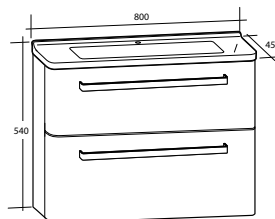

Möbelpaket Every Day 800