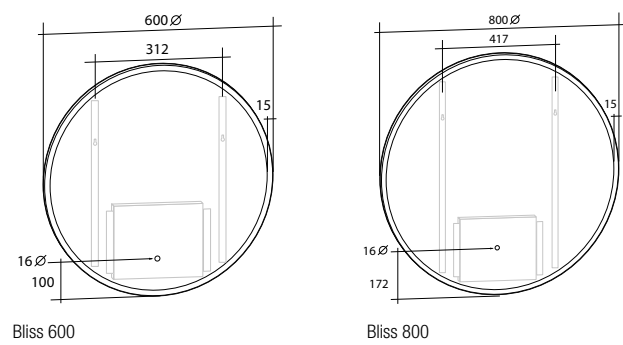

Spiegel Bliss med LED-belysning