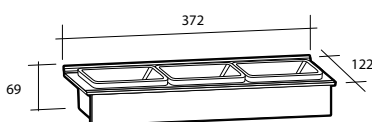

Tillbehör All Day

Lådsats All Day Bas