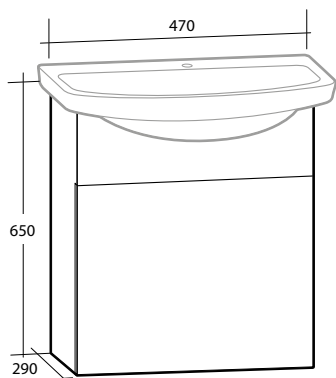

Möbler Basic

Underskåp Basic.