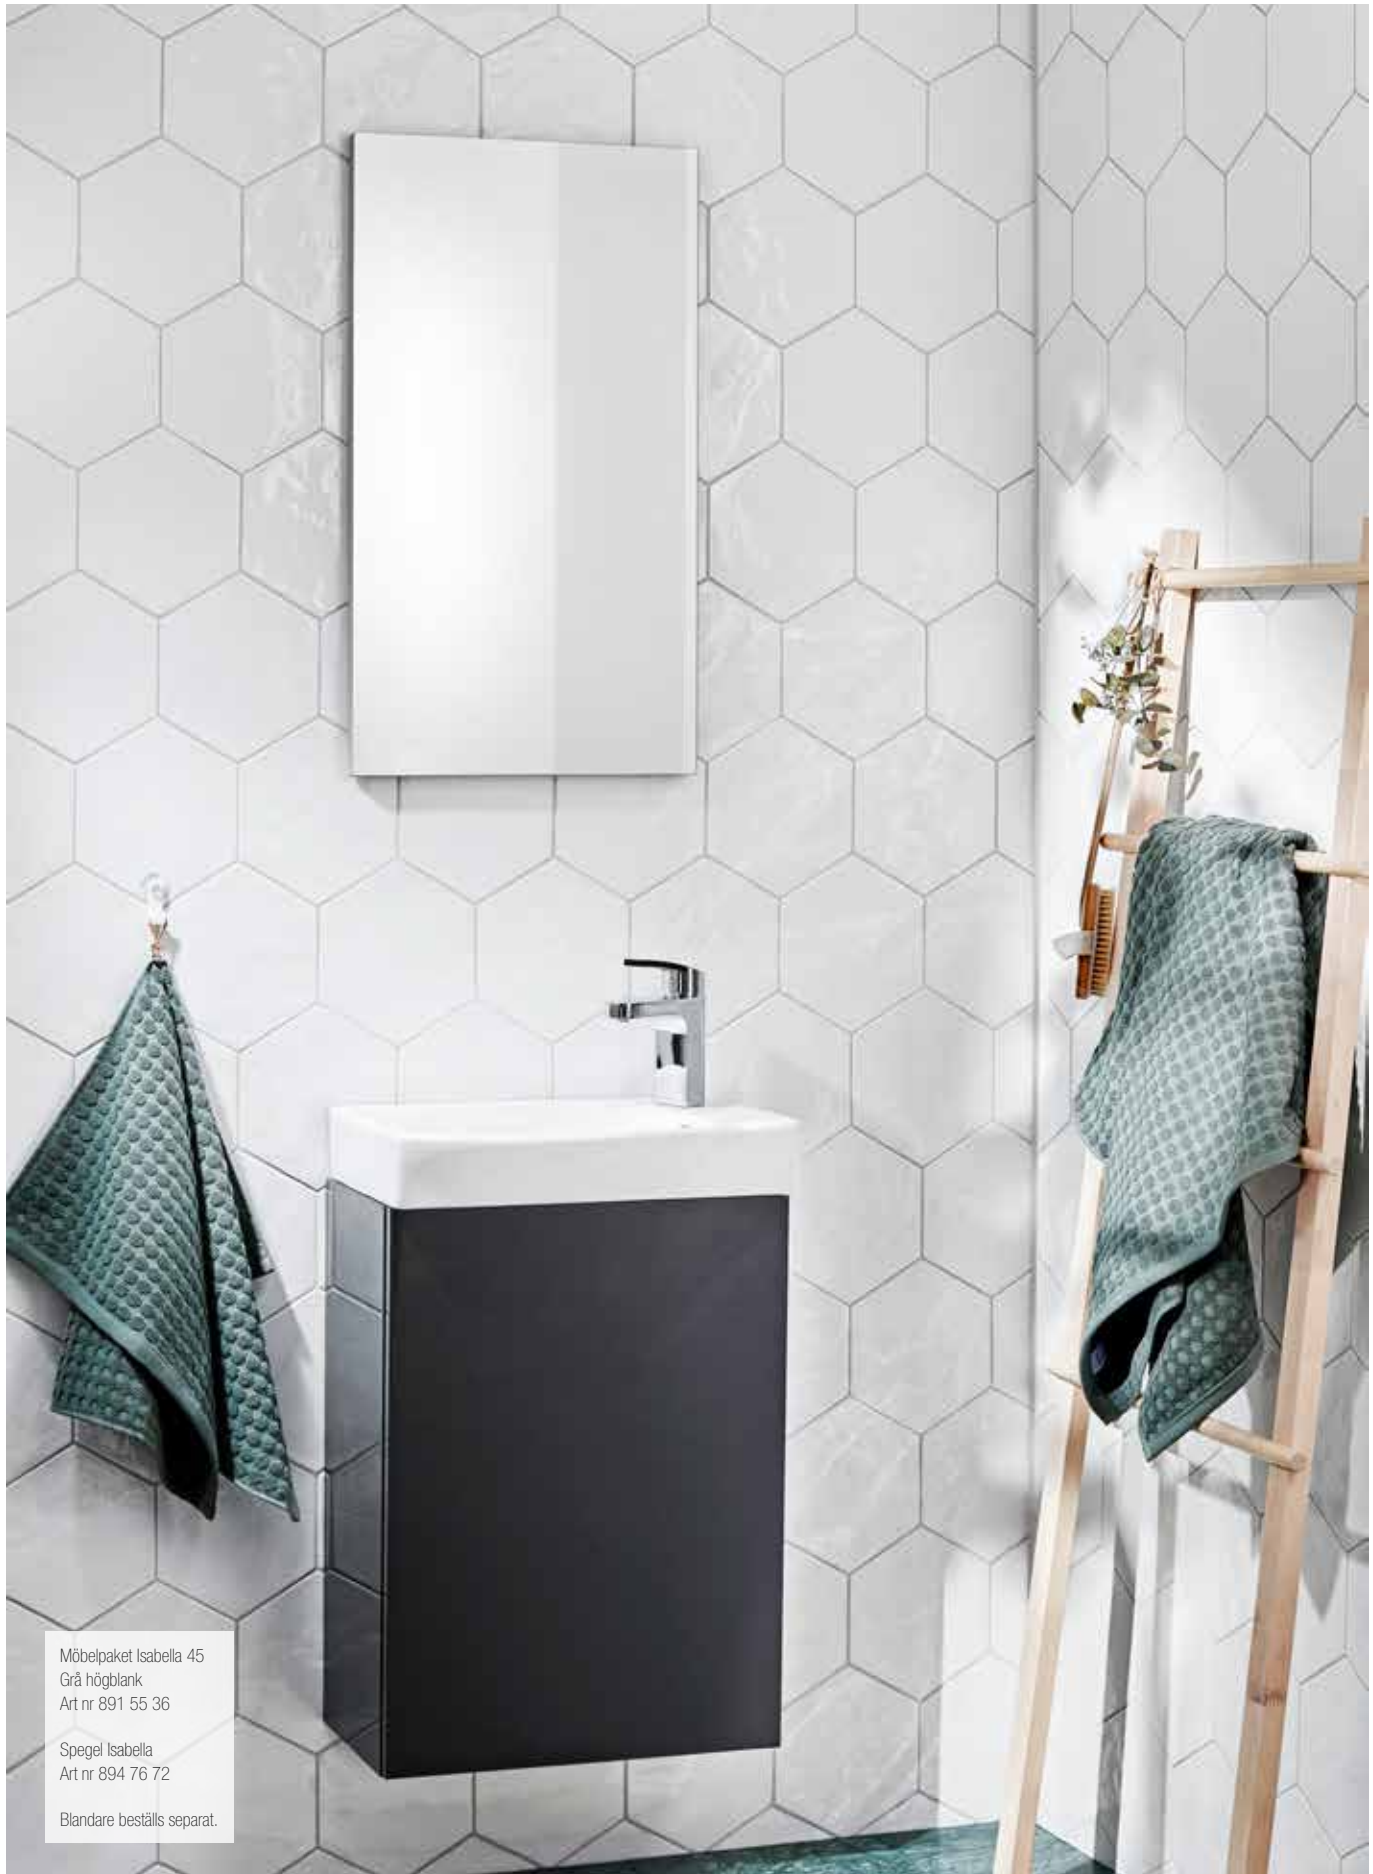

Möbelpaket Isabella 45
Grå högblank
Art nr 891 55 36

Spegel Isabella
Art nr 894 76 72

Blandare beställs separat.