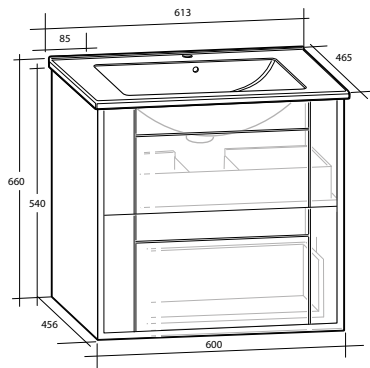

Vägghängt möbelpaket Gabriella

Möbelpaket Gabriella 60