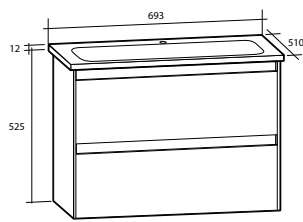

Möbelpaket All Day 700