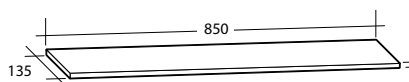

Day 650

Day 700

Day 850

Day 1050

Möbelpaket Every Day Curved 1 000
Vit högblank
Art nr 891 55 59

Spiegel Leo 800
Art nr 894 77 69

Blandare beställs separat.

VÄRT ATT VETA OM EVERY DAY CURVED