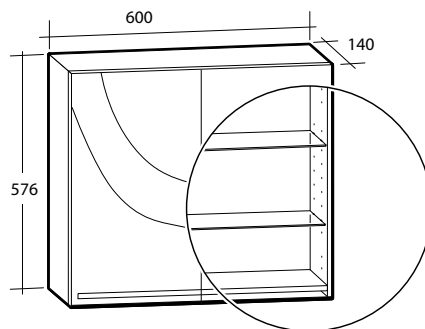

Spegelskåp Basic