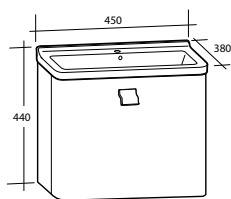

Möbelpaket Every Day 450