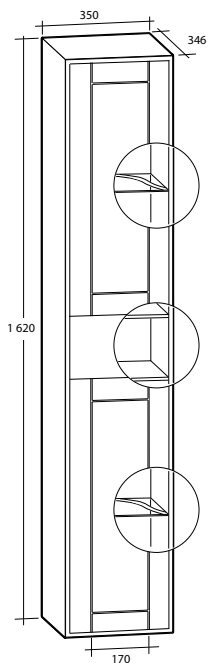

Vägghängt högskåp Gabriella

Högskåp Gabriella 35