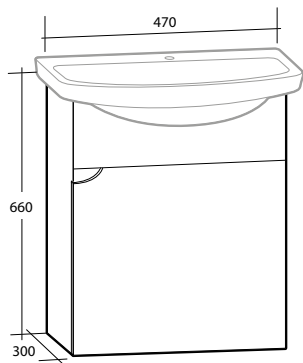

Möbler Basic kompaktlaminat

Underskåp Basic kompaktlaminat