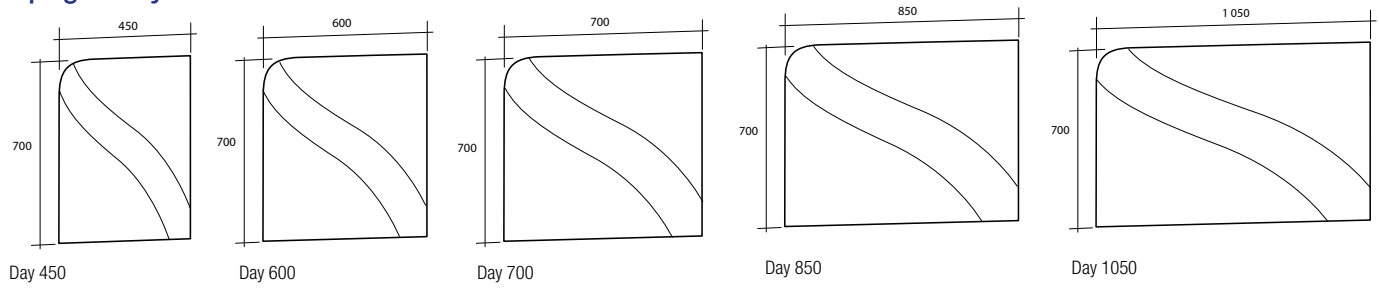

Spegelskåp All Day 450

Spegelskåp All Day 550

Spegelskåp All Day 750

Spegelskåp All Day 950

Spiegel Day

Spiegel Day med sidobelysning

Spiegel Milano

Spiegel Bliss med LED-belysning