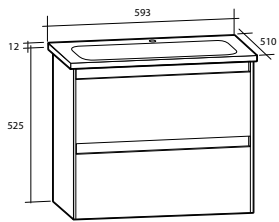

Möbelpaket All Day, inklusive tvättställ och bottenventil i aSTONE® mineral

Möbelpaket All Day 600