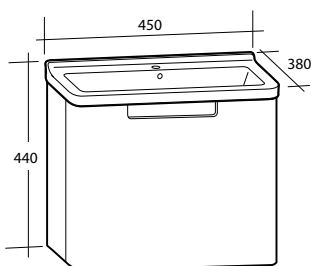

Möbelpaket Every Day Curved 450