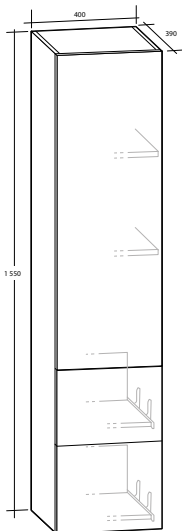

Spegelskåp Isella

Med speglar även på insidan av dörrarna. Med eluttag. Levereras färdigmonterade.

Modell	Färg/utförande	Mått	Art nr
Isella 45	Vit högblank, en dörr	B 450 x H 638 x D 127 mm	894 76 73
Isella 60	Vit högblank, två dörrar	B 600 x H 638 x D 136 mm	894 76 74
	Sand, två dörrar	B 600 x H 638 x D 136 mm	894 76 75
Isella 90	Vit högblank, två dörrar	B 900 x H 638 x D 136 mm	894 76 76
	Sand, två dörrar	B 900 x H 638 x D 136 mm	894 76 77

Möbelpaket Isella 60 Kompakt

Möbelpaket Isella 60

Möbelpaket Isella 90

Spegelskåp Isella

Spegelskåp Isella 45

Spegelskåp Isella 60

Spegelskåp Isella 90

Vägghängt Högskåp Isella