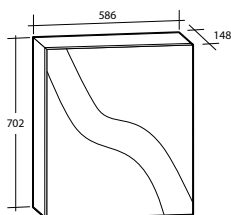

Spegelskåp All Day 550