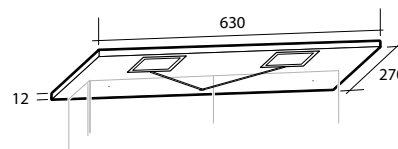

Belysningsramp Basic kompaktlaminat