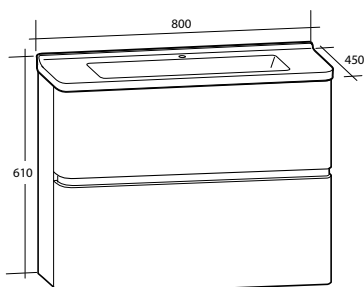

Möbelpaket Every Day Curved 800