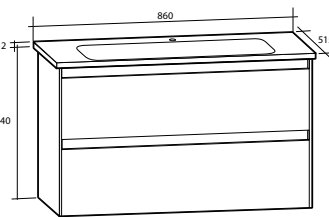

Möbelpaket All Day 860