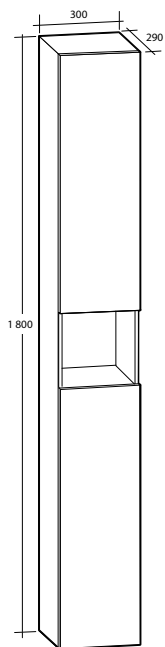

Högskåp Basic