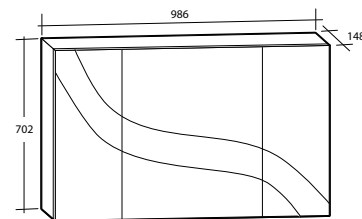

Spegelskåp All Day 950