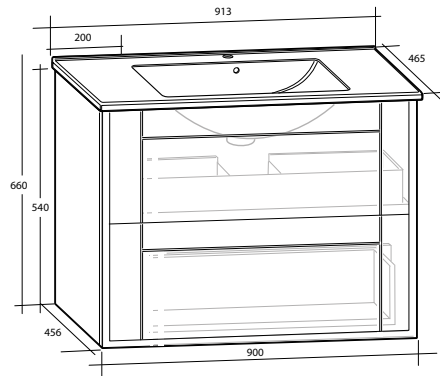

Möbelpaket Gabriella 90