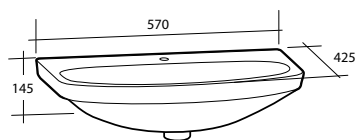

Tvättställ Basic