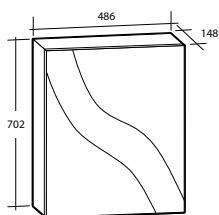

Spegelskåp All Day med sidopaneler

Spegelskåp All Day 450