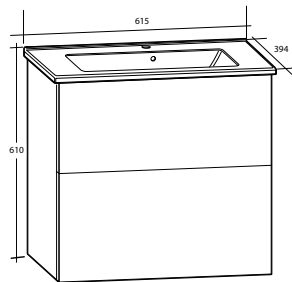

Möbelpaket Isella 60 Kompakt