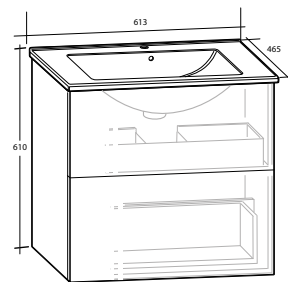

Möbelpaket Isella 60