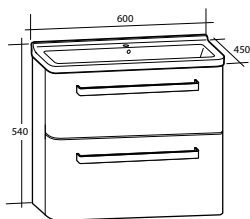

Möbelpaket Every Day 600