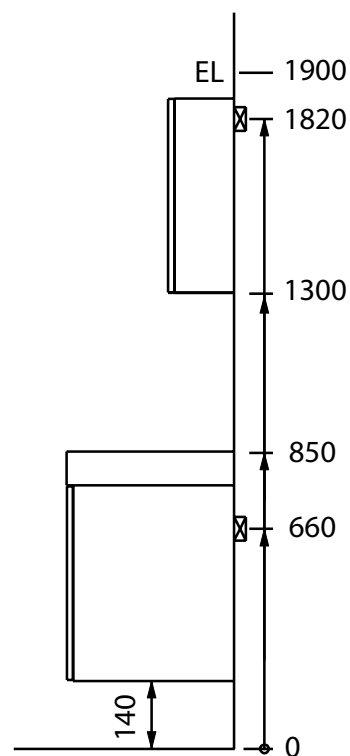

Sidvy (Standard)