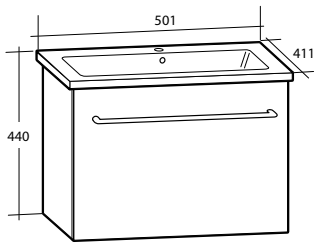

Möbelpaket Ella

Möbelpaket Ella 50