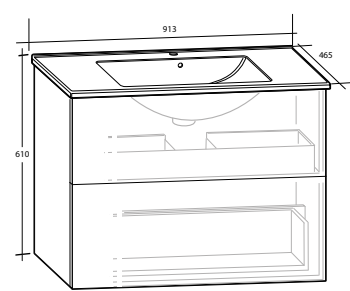

Möbelpaket Isella 90