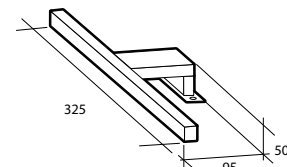

Spegel Pearl med LED-belysning

Belysning Day

Day

Hyllor Day