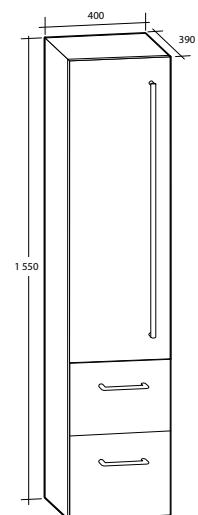

Högskåp Ella

Högskåp Ella 40