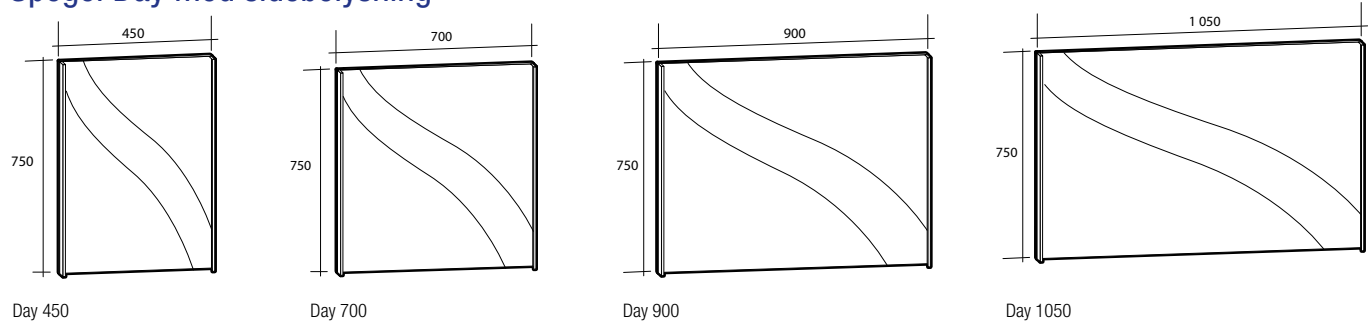

Spegelskåp All Day 450

Spegelskåp All Day 550

Spegelskåp All Day 750

Spegelskåp All Day 950

Spiegel Day

Spiegel Day med sidobelysning

Spiegel Milano

Spiegel Bliss med LED-belysning