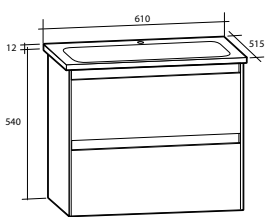

Möbelpaket All Day, inklusive tvättställ i porslin

Möbelpaket All Day 610