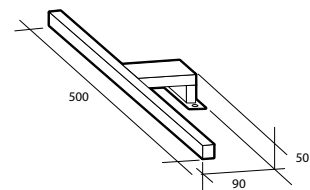

Spegel Pearl med LED-belysning

Belysning Day

Day

Hyllor Day