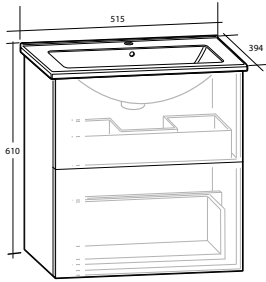

Vägghängt möbelpaket Isella

Möbelpaket Isella 50 Kompakt