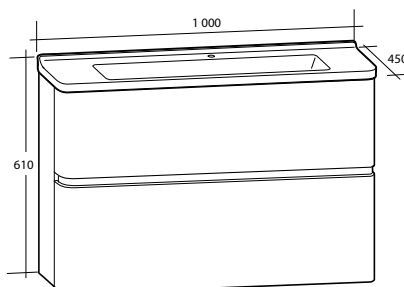

Möbelpaket Every Day Curved 1 000