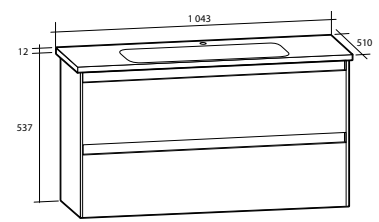

Möbelpaket All Day 1050