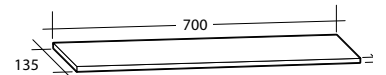

Spegel Pearl med LED-belysning

Belysning Day

Hyllor Day

Day 700