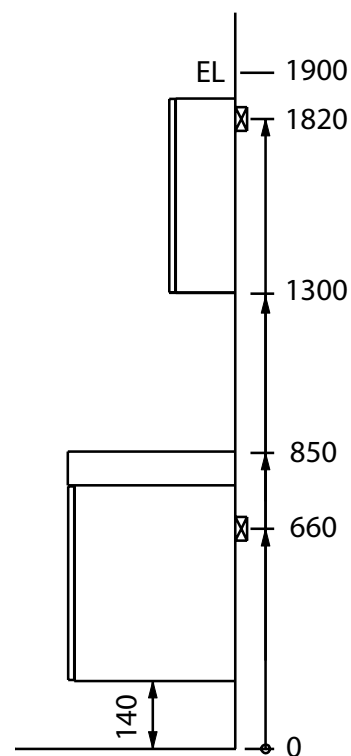

Sidvy (Standard)