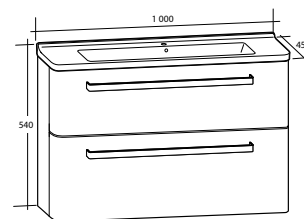

Möbelpaket Every Day 1000