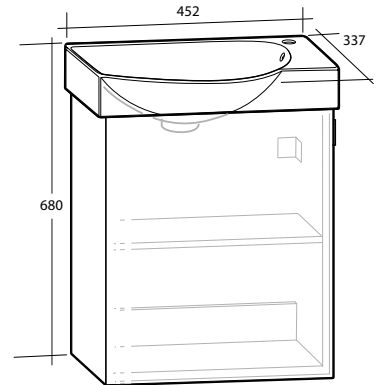

Vägghängt Möbelpaket Isabella

Med ett rymligt tvättställ i porslin. Det vita underskåpet är tillverkat i en fukttrög spånskiva som gör möbelen mer tåliga mot fukt. Möblerna levereras färdigmonterade. Komplettera gärna med Isabella Spegel.

Modell	Färg/utförande	Mått	Art nr
Isabella 45	Vit högblank, vänsterhängd dörr	B 452 x H 680 x D 337 mm	891 55 35
	Grå högblank, vänsterhängd dörr	B 452 x H 680 x D 337 mm	891 55 36

Bräddavlopp med distansring medföljer. Bottenventil samt vattenlås beställs separat. Vi rekommenderar vattenlås för underskåp: art nr 807 56 25