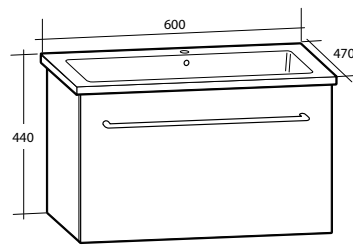

Möbelpaket Ella 60