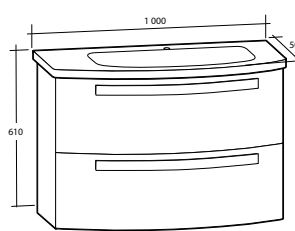

Möbelpaket Nice Day 1000