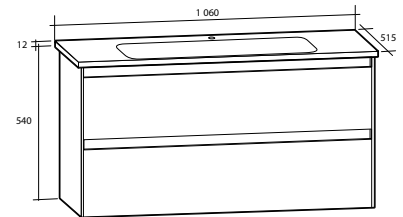

Möbelpaket All Day 1060