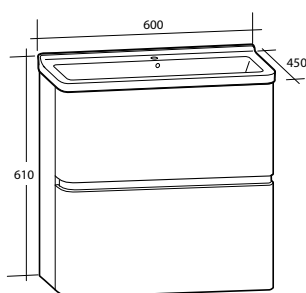

Möbelpaket Every Day Curved 600