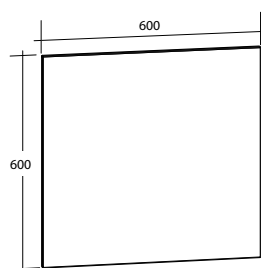

Planspegel Basic