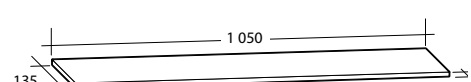

Day 650

Day 700

Day 850

Day 1050

Möbelpaket Every Day Curved 1 000
Vit högblank
Art nr 891 55 59

Spiegel Leo 800
Art nr 894 77 69

Blandare beställs separat.

VÄRT ATT VETA OM EVERY DAY CURVED