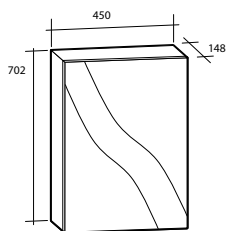

Spegelskåp All Day utan sidopaneler

Spegelskåp All Day 450