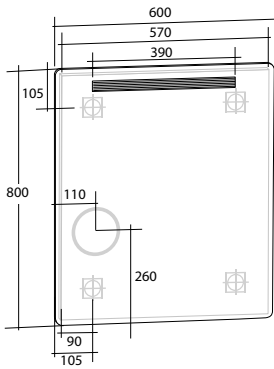

Spegel Pearl med LED-belysning

Pearl 600

Belysning Day