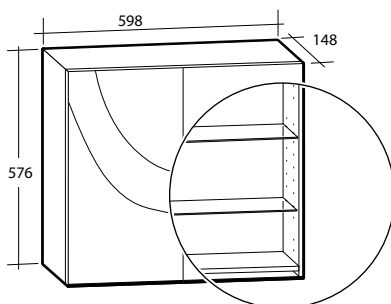

Spegelskåp Basic kompaktlaminat med eluttag