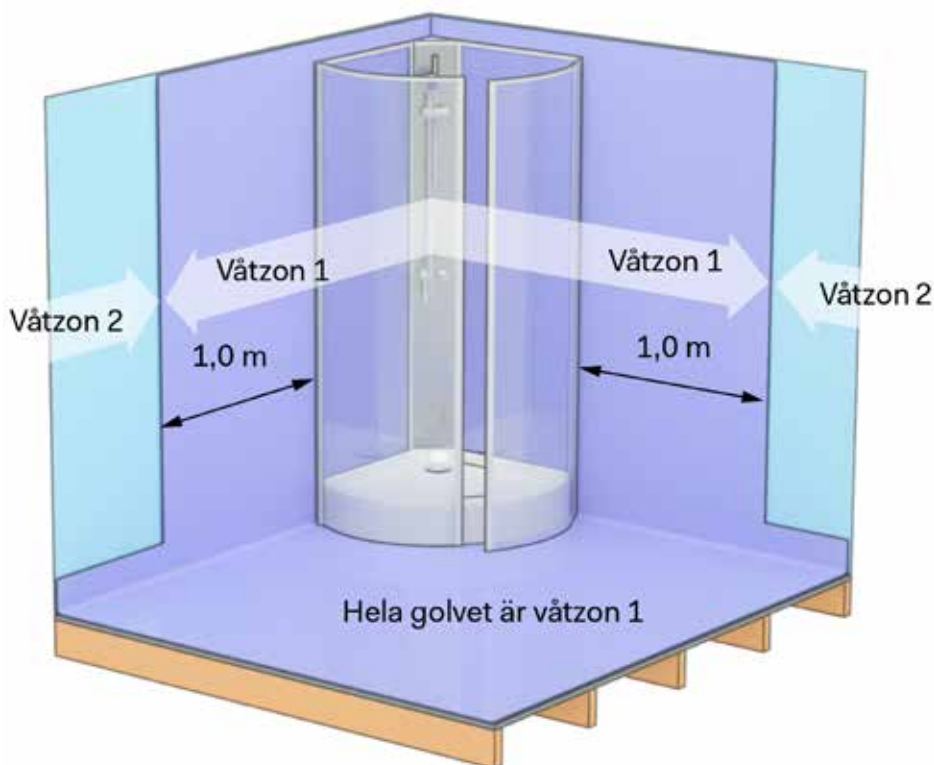

För att undvika fuktskador på badrumsmöbler i trä så är det viktigt att alltid montera i våtzone 2, enligt GVK:s branschregler Säkra Våtrum.

Distribueras av:
Dahl Sverige AB
Optimera Svenska AB
Teknisk Support
Telefon: 020-58 30 00
E-post: tks@dahl.se