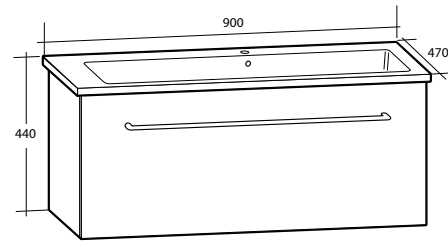

Möbelpaket Ella 90