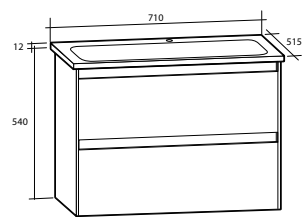

Möbelpaket All Day 710