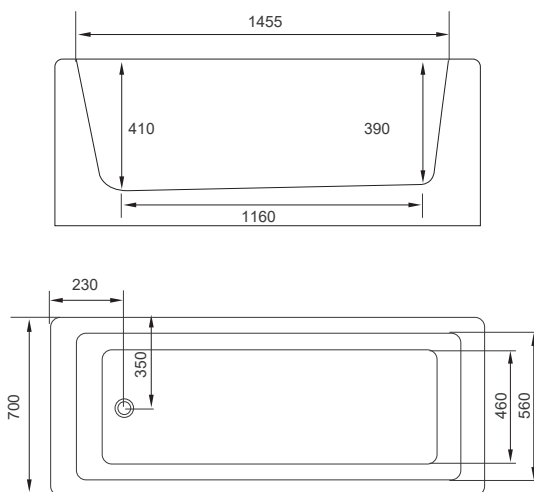

badkar

westerbergs sund 1600

Lättplacerat, rektangulärt badkar i sanitetsakryl med räfflad botten, avtagbar front och gavel. Levereras inklusive bottenventil, avloppsrör, rostfritt stativ och ställbara fötter.

Mått L:1600 B:700 H:550 mm. Vattenmängd 180 liter.

Art nr. 200 510 20

bra att veta

Westerbergs Sund är tillverkat i glasfiberförstärkt sanitetsakryl. Det är ett slitstarkt material som både håller värmen bra och är enkelt att rengöra. Om karet skulle skadas är det lätt att polera bort eventuella repor. Tänk på att inte utsätta ytan för syror, ammoniak eller kaustiksoda. För att rengöra och bibehålla glansen, använd Westerbergs Cleankit.