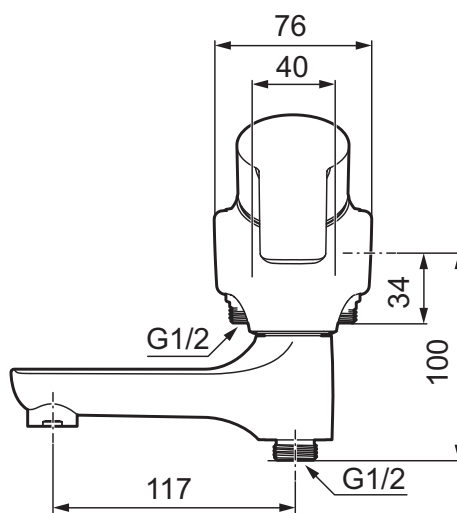

# Mora Cera ettgrepp badkarsblandare (40 c/c)

mora  
ANNO 1927

Vägghängd ettgreppsblandare 40 c/c, mjukstängande med keramisk tätning.

Inbyggd omställningsbar flödesbegränsning och temperaturspär. Tillverkade i 4MS-godkänd mässingslegering.

- Utloppspip med inbyggd omkastare
- Mjukstängning med keramisk tätning
- Omställbar flödesbegränsning och temperaturspär
- Piputsprång från vägg 175 mm
- Röranslutning ned, kan ändras till röranslutning upp, nippel och plugg skiftas
- Återströmningsskydd enligt EU-standard SS-EN 1717
- OBS! Får ej användas tillsammans med självstängande handdusch