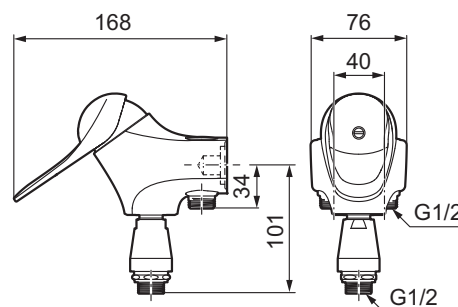

Ettgrepps spolblandare, 9000E (40 c/c)

Skyddsmodul 

- EcoSafe® blandare
- Mjukstängande med keramisk avstängning
- Med typgodkända backventiler i inloppen
- Med vägg tätning
- Anslutning ned, kan ändras till anslutning upp, nippel och plugg skiftas
- Vakuumentil med backventil i utloppet
- Duschansl. utsprång från vägg: 60 mm
- OBS! Får ej användas tillsammans med självstängande handdusch

Vägghängd ettgreppsblandare 40 c/c, mjukstängande med keramisk tätning.

Inbyggd omställningsbar flödesbegränsning och temperaturspär. Tillverkade i 4MS-godkänd mässing-slegering.

Utförande	FMM nr	RSK nr
Krom	8142-0000	824 81 51