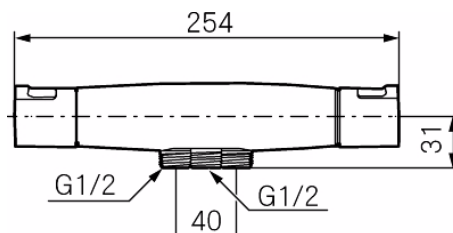

- Kompenserar temperatur- och tryckvariationer
- Säkerhetsspärr 38° och 42°
- Eco stopp 6 l/min vid 3 bar
- Utsprång 54 mm
- Inklusiv avtätat väggfäste
- Återströmningsskydd enligt EU-standard SS-EN 1717
- Extra greppvänliga vred, godkänd av reumatikerförbundet

Mora Eco

Comfort Show

Easy-Open

Utförande	MA nr	RSK nr
Krom, röranslutning ned, duschanslutning ned	24 12 00	8344177
Krom, röranslutning upp, duschanslutning ned	24 12 10	8344179
Krom, röranslutning ned, duschanslutning upp	24 12 20	8344180
Krom, röranslutning upp, duschanslutning upp	24 12 30	8344181
Krom, genomgående, duschansl.ned "VASKA"	24 12 40	8344150
VASKA ombyggnadssats	40 93 20	8187807