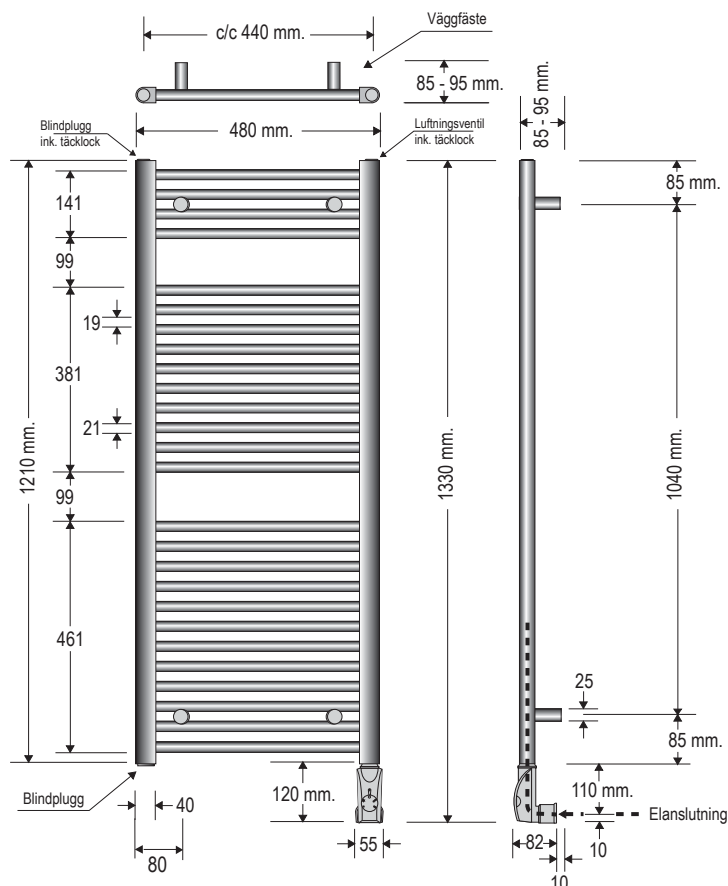

Sofiero Handdukstork

SVC1250 / SVE1250 och SKC1250 / SKE1250

TEKNISK SPECIFIKATION:

Yta: Krom / Vit RAL 9003.

Bredd: 480 mm. Höjd: 1210 mm. (1330 mm inkl. elpatron). Djup: 85-95 mm. c/c röranslutning: 439 mm.

Röranslutning: ½ RG neråt.

Effekt W (dt50/dt30): se tabell nedan.

Temperaturområde: 0 - 60°C. Vikt netto: se tabell nedan. Vikt inkl. emballage: se tabell nedan.

Elversioner: 230 V 300 W, IP-Klass IP44.

Vätskefyllning: Vatten-glykol delar 8/2. Vätskevolym se tabell.

Art.nr.	Namn	Effekt W	Not.	Best.nr.	RSK-nr.	Fyllnadsvol.	Vikt netto	Vikt inkl. emballage
SVC1250	Sofiero grundversion vit	498/259	OBS! EJ för VVC	SVC1250	8756274	6,04 lit	10,56 kg	12,86 kg
SVE1250	Sofiero elversion vit	300	Inkl. PV3 elpatron	SVE1250	8756204	6,04 lit	16,96 kg	19,26 kg
SKC1250	Sofiero grundversion krom	498/259	OBS! EJ för VVC	SKC1250	8756284	5,06 lit	11,74 kg	12,82 kg
SKE1250	Sofiero elversion krom	300	Inkl. PK3 elpatron	SKE1250	8756214	5,06 lit	17,16 kg	19,62 kg

Notera:

Elversioner levereras monteringsklara med steglös elpatron och fabriksfylld med vätska.

Elpatronen är standardmonterad på höger sida sett framifrån. OBS! Om elpatronen ska sitta på vänster sida, säg till vid beställning.

OBS! Denna handdukstork får EJ kopplas på VVC-system.

OBS! BORRA ALDRIG HÅL I VÄGGEN UTAN ATT FÖRST HA KONTROLLERAT MÅTTEN PÅ DET AKTUELLA EXEMPLARET.

Det kan finnas mindre mått Differenser. Nordhem fritar sig allt ansvar om förborring skett utan att ha följt monteringsanvisningen.

Handdukstorken ska monteras av behörig VVS/EI-installatör.

Nordhem förbehåller sig rätten att utan föregående meddelande göra ändringar i produktens tekniska specifikation.

Nordhem Värme AB
Tel: 031 - 23 25 27

Utängarna 26
Fax: 031 - 55 55 79

SE-417 48 Göteborg
info@nordhem.se