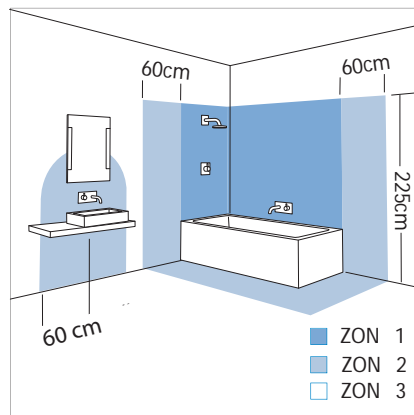

1 x 40w G9		ingår ej

Zon	2	3