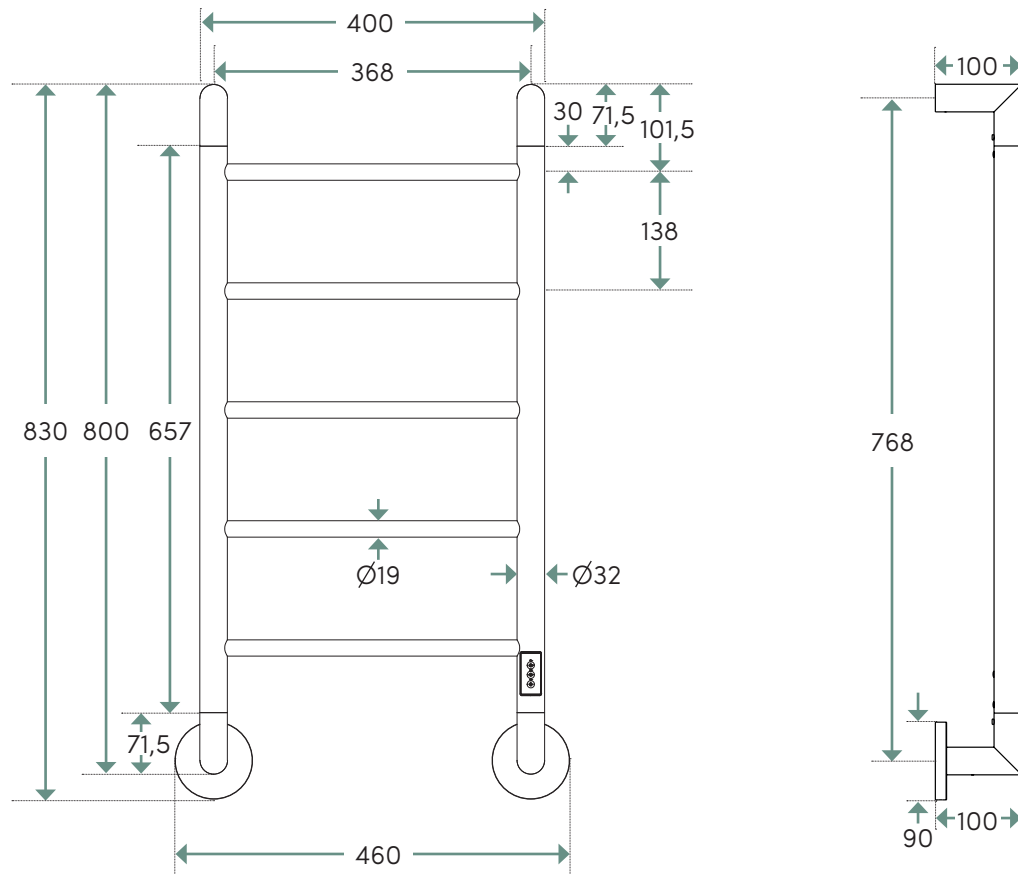

MÅTTSKISS (MM)

Alla mått i millimeter.
Toleransnivå: +/- 2 mm.