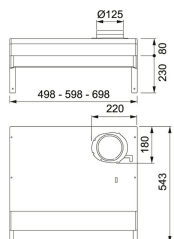

FAMILJ : **Fläktar** | FÄRG/MATERIAL : **Vit** | INSTALLATIONSTYP : **Skåpmonterad** | SERIE : **CLASSIC** | MODELL : **1222A-10**
60cm | PRODUKTGRUPP : **Spiskåpa** | VENTILATIONSTEKNIK : **Lägenhet -10**

FÖRESLAGNA PRODUKTER

300.0619.279

300.0619.280

300.0600.443

300.0600.428