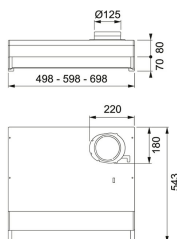

FAMILJ : **Fläktar** | FÄRG/MATERIAL : **Vit** | INSTALLATIONSTYP : **Skåpmonterad** | SERIE : **CLASSIC** | MODELL : **1222A-10**
60cm | PRODUKTGRUPP : **Spiskåpa** | VENTILATIONSTEKNIK : **Lägenhet -10**

FÖRESLAGNA PRODUKTER

300.0619.279

300.0619.280

300.0600.443

300.0600.428