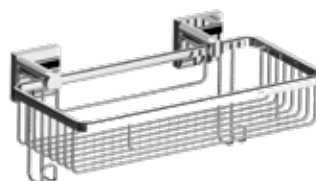

Korg i krom

170 x 300 x 132 mm
Art nr
8507861