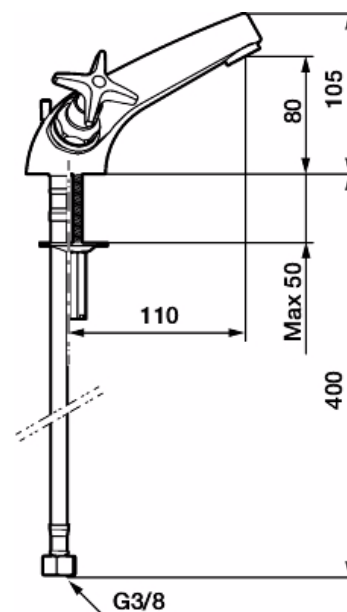

## Tvättställsblandare

Skyddsmodul 

- Med hål för lyftstång
- Soft PEX<sup>®</sup>-rör med anslutning lekande G3/8

Kalla det retro, folkhem eller klassisk funktionalism.

FM Mattsson Rogen – en kran med en sann historia.