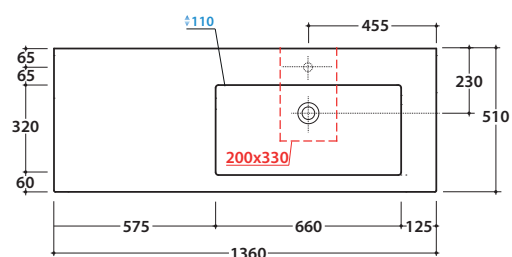

INCANTHO LAVABO IN136DA.BI

CE EN 14688:2015

GLOBO

Lavabo abbinabile con Arredo Wood
It can be combined with Arredo Wood furniture