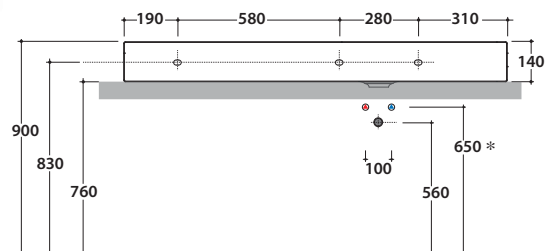

Cod. **IN136DA.BI**

Lavabo 136x51 cm. Predisposto monoforo. Vasca a Dx. Con foro troppo pieno.

Installazione da appoggio. Completo di fissaggi. Peso 44 kg

Basin 136x51 cm. Arranged one tap hole. RH sink. Provided with overflow hole. Sit-on installation. Fixing kit included. Weight 44 kg.