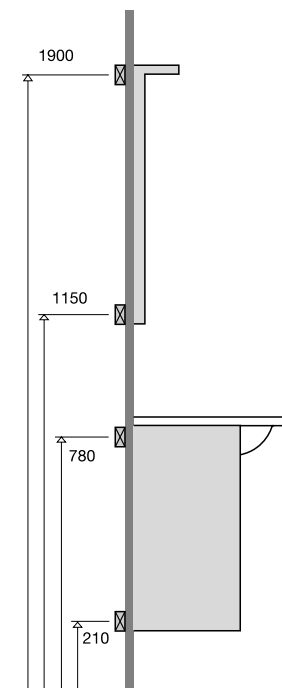

möbel

westerbergs bahia

Med spegel

Med spegelskåp

Infästningsmått, (mm)

Kvalitetsmöbel i klassisk design. Liten och lättplacerad möbel i äkta faner med mycket förvaring. Bahia finns i tre olika bredder, 600, 900 och 1200mm. Det finns 2 olika färgutföranden, ek samt valnöt i fanér. I längderna 900 och 1200 fungerar Bahia som en byggsats. Variationsmöjligheterna är många då du väljer mellan ett antal utförande av både underdelar samt tillhörande skåp, allt för att passa just dina behov.