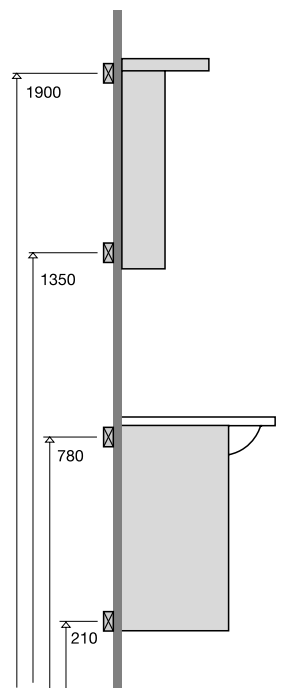

möbel

westerbergs bahia

Med spegel

Med spegelskåp

Infästningsmått, (mm)

Kvalitetsmöbel i klassisk design. Liten och lättplacerad möbel i äkta faner med mycket förvaring. Bahia finns i tre olika bredder, 600, 900 och 1200mm. Det finns 2 olika färgutföranden, ek samt valnöt i fanér. I längderna 900 och 1200 fungerar Bahia som en byggsats. Variationsmöjligheterna är många då du väljer mellan ett antal utförande av både underdelar samt tillhörande skåp, allt för att passa just dina behov.