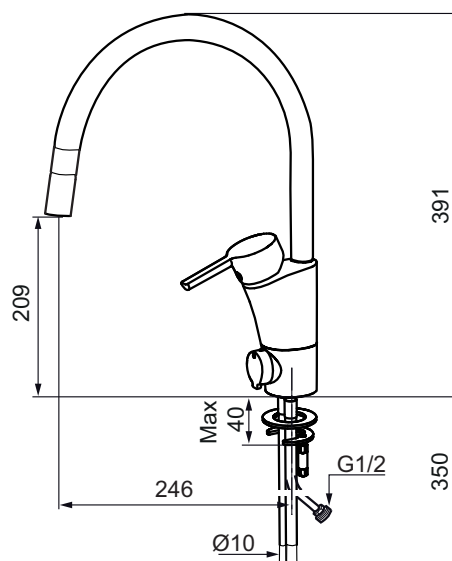

Mora MMIX K5 kök

mora

ANNO 1927

Mora MMIX kombinerar en formskön och ergonomisk design med en energieffektiv insida. Designen präglas av en smekamt böljande geometri och förmedlar en tidlös och sammanhängande stil över hela serien. Vårt unika miljökoncept EcoSafe™ ligger till grund för utvecklingsarbetet och bidrar till låg energiförbrukning och långsiktig miljöhänsyn. Blandaren är blyfri.

- ESS (energisparsystem)
- Mjukstängning med keramisk tätning
- Omställbar flödesbegränsning och temperaturspär
- Eco (energi- och vattenbesparande strålsamlare)
- Flexibla anslutningsrör i metallomspunnen Soft PEX®
- Svängbar pip 60°, 85°, **110°** eller 360°
- Med diskmaskinsavstängning. Omställbar mellan KV och VV, inställd på KV
- **Medledbar strålsamlare**
- Lead Free (blyfri)
- Hålmått Ø32-37 mm