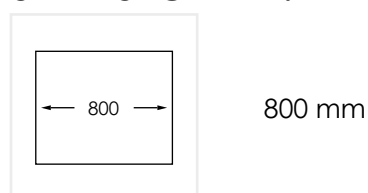

**PRODUKTBESKRIVNING:**

Radius 80 K X NICKEL är en kombination av två 340 mm diskådor i kraftig 1,2 mm rostfritt stål med snyggt borstad yta och kryssknäckt botten. Dessutom med låg mellanvägg för bättre utnyttjande av hela diskådan.

Levereras med vattenlås, korgventil och bräddavloppsanslutning.

SKÅPSTORLEK:**MÅTT:**

Yttermått:	745 x 440 mm
Innermått:	340/340 x 400 mm
Djup:	160 mm
Invändig hörnradie:	10 mm
Materialtjocklek:	1,2 mm

**MONTERINGSSÄTT:**