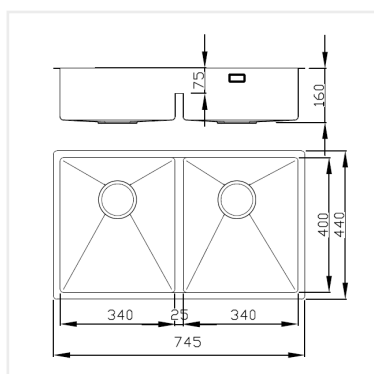

**PRODUKTBESKRIVNING:**

Radius 80 K X NICKEL är en kombination av två 340 mm diskådor i kraftig 1,2 mm rostfritt stål med snyggt borstad yta och kryssknäckt botten. Dessutom med låg mellanvägg för bättre utnyttjande av hela diskådan.

Levereras med vattenlås, korgventil och bräddavloppsanslutning.

SKÅPSTORLEK:**MÅTT:**

Yttermått:	745 x 440 mm
Innermått:	340/340 x 400 mm
Djup:	160 mm
Invändig hörnradie:	10 mm
Materialtjocklek:	1,2 mm

**MONTERINGSSÄTT:**