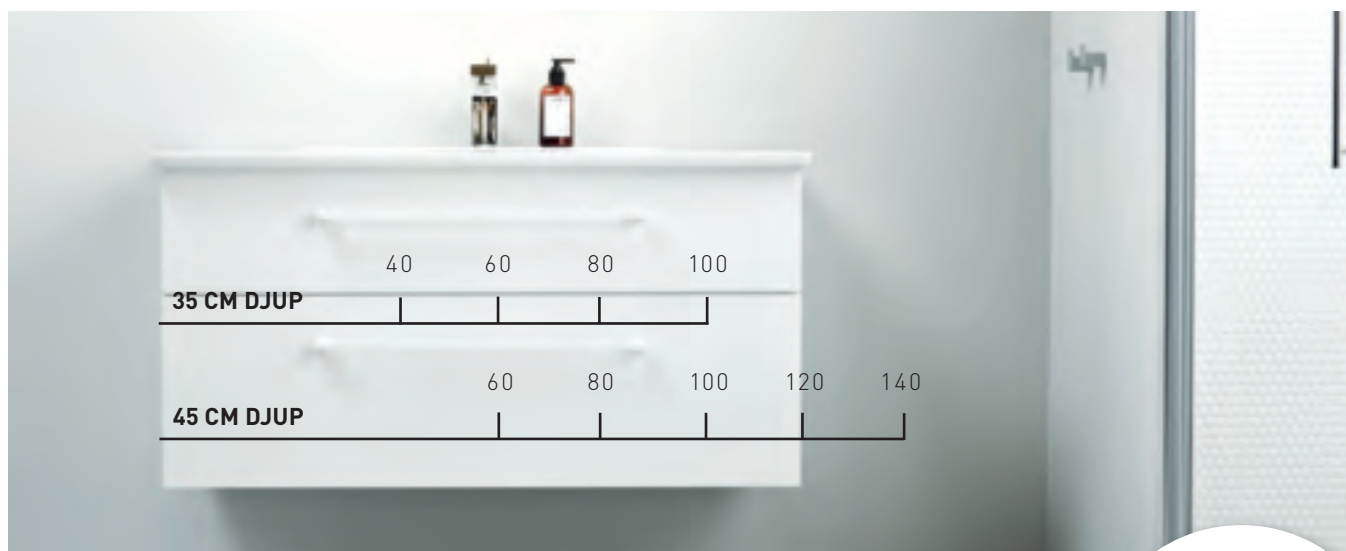

1. VÄLJ BREDD PÅ UNDERDEL.

Beroende på djup kan du välja mellan bredderna: 40, 60, 80, 100, 120 och 140 cm.

2. VÄLJ DJUP PÅ UNDERDEL.

Du har två djup att välja mellan.

**SE ALLA
VAL**

I KÖPGUIDEN
SID 136-141