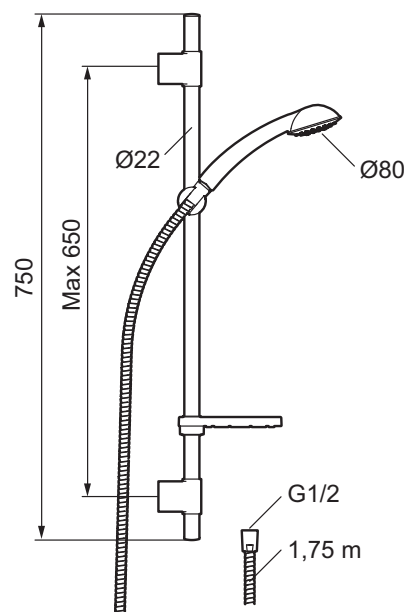

Duschset, 9000E

- Handdusch med Eco Flow 9 l/min och kalkavvisande sil
- Med transparent tvålhylla
- Duschstången har flexibelt övre väggfäste, med vägggätning

9000E-serien förfinas och kompletteras ständigt. Ergonomi och ekologi går hand i hand med kvalitet och god design. Serien har utmärkt sig på flera områden inom miljöhänsyn och säkerhetstänkande och samma egenskaper har eftersträvats i framtagandet av den nya duschen. Ingen detalj har lämnats åt slumpen och duschen ger ett mycket robust intryck. Duschen består av en handdusch samt duschstång och har flera smarta lösningar. Precis som övriga produkter i 9000E serien så ingår denna i EcoSafe[®]-konceptet.