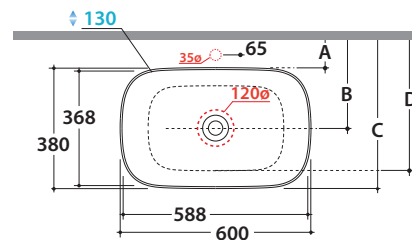

T-EDGE LAVABO B6R60.BI

CE EN 14688:2015

Lavabo abbinabile con Arredo Wood
It can be combined with Arredo Wood furniture

GLOBO

	Rubinetto a parete Wall mounted taps	Rubinetto su piano Taps mounted on counter top
A :	70	105
B :	260	295
C :	450	485
D :	375	410

Lavabo 60,38 h16 cm. Installazione da appoggio. Peso 10 Kg
Basin 60,38 h16 cm. Sit-on installation. Weight 10 Kg

* Per rubinetto su piano / For taps mounted on counter top

Cod. **FI024BI**

Piletta a scarico libero con tappo in ceramica per lavabi senza troppo pieno. Peso 0,5 Kg
Valve drain with ceramic top for basins without overflow. Weight 0,5 Kg

Cod. **FI024CR**

Piletta cromata a scarico libero per lavabi senza troppo pieno. Peso 0,5 Kg
Chromed valve drain for basins without overflow. Weight 0,5 Kg