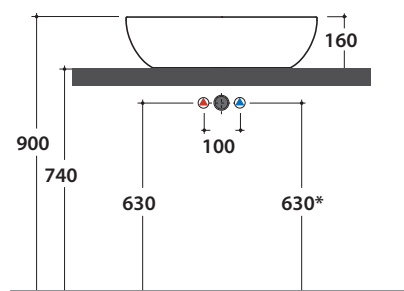

T-EDGE LAVABO B6R60.BI

CE EN 14688:2015

Lavabo abbinabile con Arredo Wood
It can be combined with Arredo Wood furniture

GLOBO

	Rubinetto a parete Wall mounted taps	Rubinetto su piano Taps mounted on counter top
A :	70	105
B :	260	295
C :	450	485
D :	375	410

Lavabo 60,38 h16 cm. Installazione da appoggio. Peso 10 Kg
Basin 60,38 h16 cm. Sit-on installation. Weight 10 Kg

* Per rubinetto su piano / For taps mounted on counter top

Cod. **FI024BI**

Piletta a scarico libero con tappo in ceramica per lavabi senza troppo pieno. Peso 0,5 Kg
Valve drain with ceramic top for basins without overflow. Weight 0,5 Kg

Cod. **FI024CR**

Piletta cromata a scarico libero per lavabi senza troppo pieno. Peso 0,5 Kg
Chromed valve drain for basins without overflow. Weight 0,5 Kg