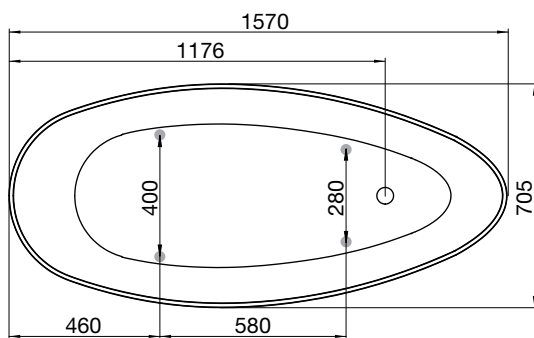

ytermått och stödfotsplacering

höjdmått

badkar

westerbergs ellipse

Ett modernt kar som tack vare sin unika design är lätt att placera även i små utrymmen. Tillverkat i genuin gjutmarmor, med tunna väggar och sidenmatt yta. Unik form och stabilitet som ger bästa komfort.

Mått: 1570x705 mm, minsta höjd 572 mm
Volym: 260 l, kardjup: 408 mm

Art.nr. 200 804 81

bra att veta

Westerbergs ellipse är tillverkat i gjutmarmor. Det är ett slitstarkt material som både håller värmen bra och är enkelt att rengöra. Om karet skulle skadas är det lätt att polera bort eventuella repor. Tänk på att inte utsätta ytan för syror, ammoniak eller kaustiksoda. Karet levereras med avloppssats i krom.