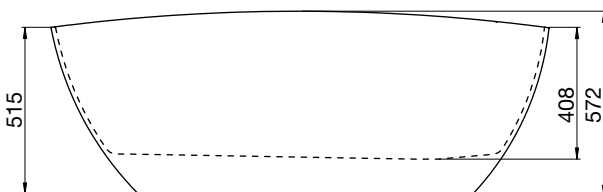

ytermått och stödfotsplacering

höjdmått

badkar

westerbergs ellipse

Ett modernt kar som tack vare sin unika design är lätt att placera även i små utrymmen. Tillverkat i genuin gjutmarmor, med tunna väggar och sidenmatt yta. Unik form och stabilitet som ger bästa komfort.

Mått: 1570x705 mm, minsta höjd 572 mm
Volym: 260 l, kardjup: 408 mm

Art.nr. 200 804 81

bra att veta

Westerbergs ellipse är tillverkat i gjutmarmor. Det är ett slitstarkt material som både håller värmen bra och är enkelt att rengöra. Om karet skulle skadas är det lätt att polera bort eventuella repor. Tänk på att inte utsätta ytan för syror, ammoniak eller kaustiksoda. Karet levereras med avloppssats i krom.