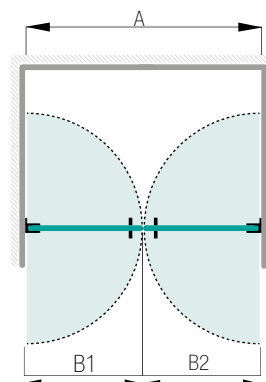

Möja Duscdörrar

Dubbeldörr

Glastyp	Beslag	Art nr
Klart	Blanka	738 07 37
Klart	Matta	738 07 38
Rökfärgat	Blanka	738 07 41
Rökfärgat	Matta	738 07 42
Frostat	Blanka	738 07 43
Frostat	Matta	738 07 44
Timeless	Blanka	738 07 89
Timeless	Matta	738 07 90
Duschbredd (A)	Min 800 mm	Max 2 000 mm
Dörrbredd (B1)		Max 1 000 mm
Dörrbredd (B2)		Max 1 000 mm
Höjd	1 980 mm	
Med denna modell ingår	2 dörrar, 4 gångjärnsbeslag, 2 dörrknoppar. På dörrbredder från 800 mm tillkommer 1 gångjärnsbeslag/dörr, art nr 181806.	
Måttanpassning	Kostnadsfri måttanpassning inom angiven bredd och höjd.