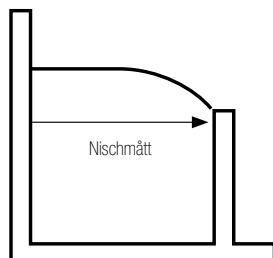

Svängd Dushdörr