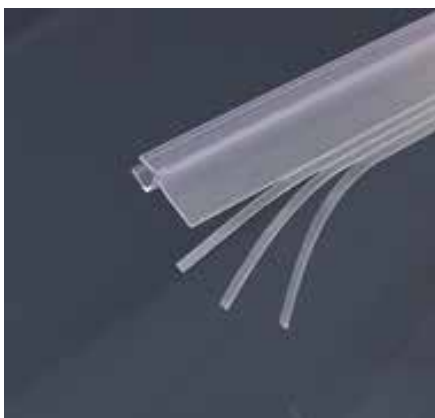

## För stort fall?

Om fallet är för stort eller för tidigt och lämnar ett större utrymme mellan duschvägg och golv finns Alterna Släplister – hög och extra hög, som hjälpmedel. Höjden på släplisterna kan enkelt anpassas genom en unik "riv av"-perforering. Släplisterna är universala och passar till duschdörrar/duschväggar tillverkade i 6 mm glas. De är kapbara med en maxlängd på 1 000 mm. Säljs styckvis.