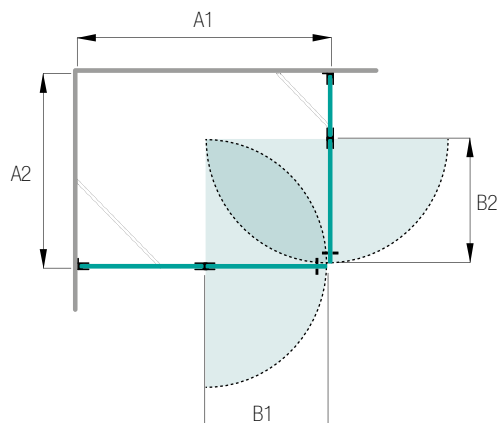

## Öckerö Fast skärmvägg

Skärmvägg

Glastyp	Beslag	Art nr
Klart	Blanka	738 07 79
Klart	Matta	738 07 80
Rökfärgat	Blanka	738 03 98
Rökfärgat	Matta	738 03 99
Frostat	Blanka	738 03 94
Frostat	Matta	738 03 95
Timeless	Blanka	738 07 97
Timeless	Matta	738 07 98
Duschbredd (A)	Min 400 mm	Max 1 500 mm
Väggbredd (B)	Min 400 mm	Max 1 500 mm
Höjd	1 980 mm	
Med denna modell ingår	1 vägg, 2 väggbeslag, 1 golvbeslag, 1 stabiliseringsstag. På väggbredder över 1 000 mm tillkommer 1 väggbeslag, art nr 181806.	
Måttanpassning	Kostnadsfri måttanpassning inom angiven bredd och höjd.	
Höger-/vänsterhängd dörr	Ange vid beställning.	

## Marstrand Duschkörn

Fyrdelat duschkörn

Glastyp	Beslag	Art nr
Klart	Blanka	738 07 69
Klart	Matta	738 07 70
Rökfärgat	Blanka	738 07 73
Rökfärgat	Matta	738 07 74
Frostat	Blanka	738 07 75
Frostat	Matta	738 07 76
Timeless	Blanka	738 07 95
Timeless	Matta	738 07 96
Duschbredd (A1)	Min 800 mm	Max 1 200 mm
Duschbredd (A2)	Min 800 mm	Max 1 200 mm
Dörrbredd (B1)	Min 600 mm	Max 762 mm
Dörrbredd (B2)	Min 600 mm	Max 762 mm
Höjd	1 980 mm	
Med denna modell ingår	2 sidoväggar (min 200 mm), 2 dörrar, 4 väggbeslag, 2 golvbeslag, 4 gångjärnsbeslag, 2 stabiliseringsstag, 2 magnetlister.	
Måttanpassning	Kostnadsfri måttanpassning inom angiven bredd och höjd.	