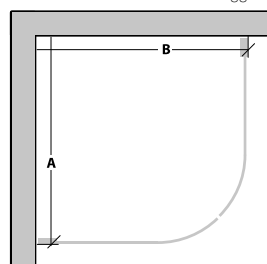

Nedanstående kombinationer levereras med 2 dörrar, magnetlist, släplist, handtag 2, 250 mm i blank krom samt skruv och plugg.

Modell	Installationsmått		Art nr			
	Mått A mm	Mått B mm	Klart glas	Gråtonat glas	Frostat glas	Halvfrostat glas
Raka duschhörnor						
80 x 80	790 (±10)	790 (±10)	733 10 97	733 11 02	733 11 07	733 11 14
90 x 90	890 (±10)	890 (±10)	733 10 98	733 11 03	733 11 08	733 11 15
70 x 90	890 (±10)	690 (±10)	733 10 99	733 11 04	733 11 09	
90 x 70	690 (±10)	890 (±10)	733 10 99	733 11 04	733 11 10	
80 x 90	890 (±10)	790 (±10)	733 11 00	733 11 05	733 11 11	
90 x 80	790 (±10)	890 (±10)	733 11 00	733 11 05	733 11 12	
100 x 100	990 (±10)	990 (±10)	733 11 01	733 11 06	733 11 13	

Modell	Installationsmått		Art nr			
	Mått A mm	Mått B mm	Klart glas	Gråtonat glas	Frostat glas	Halvfrostat glas
Svängda duschhörnor						
80 x 80	790 (±10)	790 (±10)	733 11 16	733 11 21	733 11 26	733 11 31
90 x 90	890 (±10)	890 (±10)	733 11 17	733 11 22	733 11 27	733 11 32
80 x 90	890 (±10)	790 (±10)	733 11 18	733 11 23	733 11 28	
90 x 80	790 (±10)	890 (±10)	733 11 19	733 11 24	733 11 29	
100 x 100	990 (±10)	990 (±10)	733 11 20	733 11 25	733 11 30	

Obs! Om väggarna inte är raka kan man behöva använda sig av platsindividuella mått.

Installationsmått Lusso Duschväggar

A = Från vägghörn till ytterkant väggprofil
B = Från vägghörn till ytterkant väggprofil