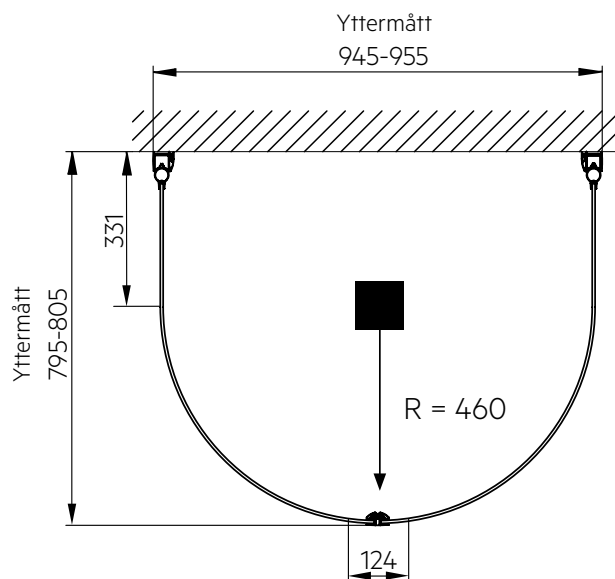

Beräkna fallinje U-dusch

Alterna

Lusso

	Yttermått mm	R mm	A x B mm
70 x 90	880 x 680	540	340 x 140
90 x 70	680 x 880	540	140 x 340
80 x 80	780 x 780	540	240 x 240
80 x 90	880 x 780	540	340 x 240
90 x 80	780 x 880	540	240 x 340
90 x 90	880 x 880	540	340 x 340
100 x 100	980 x 980	540	440 x 440

U-dusch

Yttermått mm	R mm
800 x 950	460

Picto

	Yttermått mm	R mm	A x B mm
70 x 70	675 x 675	540	135 x 135
70 x 80	775 x 675	540	235 x 135
80 x 70	675 x 775	540	135 x 235
70 x 90	875 x 675	540	335 x 135
90 x 70	675 x 875	540	135 x 335
70 x 100	975 x 675	540	435 x 135
100 x 70	675 x 975	540	135 x 435
80 x 80	775 x 775	540	235 x 235
80 x 90	875 x 775	540	335 x 235
90 x 80	775 x 875	540	235 x 335
80 x 100	975 x 775	540	435 x 235
100 x 80	775 x 975	540	235 x 435
90 x 90	875 x 875	540	335 x 335
90 x 100	975 x 875	540	435 x 335
100 x 90	875 x 975	540	335 x 435
100 x 100	975 x 975	540	435 x 435

Ovanstående mått är angivna med duschväggen i intryckt läge.