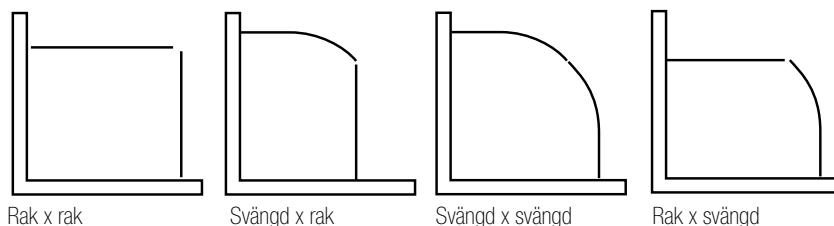

A = Från vägghörn till ytterkant väggprofil
B = Från vägghörn till ytterkant väggprofil

Magnetlist standard = till rak x rak eller svängd x svängd, art nr 739 09 59

Magnetlist special = till rak x svängd, art nr 739 09 60

A x B		Högerdörr							
		Rak 70	Rak 80	Rak 90	Rak 100	Svängd 70	Svängd 80	Svängd 90	Svängd 100
Vänsterdörr	Rak 70	685 x 685	785 x 685	885 x 685	985 x 685	535 x 830	635 x 830	735 x 830	835 x 830
	Rak 80	685 x 785	785 x 785	885 x 785	985 x 785	535 x 930	635 x 930	735 x 930	835 x 930
	Rak 90	685 x 885	785 x 885	885 x 885	985 x 885	535 x 1 030	635 x 1 030	735 x 1 030	835 x 1 030
	Rak 100	685 x 985	785 x 985	885 x 985	985 x 985	535 x 1 130	635 x 1 130	735 x 1 130	835 x 1 130
	Svängd 70	830 x 535	930 x 535	1 030 x 535	1 130 x 535	685 x 685	785 x 685	885 x 685	985 x 685
	Svängd 80	830 x 635	930 x 635	1 030 x 635	1 130 x 635	685 x 785	785 x 785	885 x 785	985 x 785
	Svängd 90	830 x 735	930 x 735	1 030 x 735	1 130 x 735	685 x 885	785 x 885	885 x 885	985 x 885
	Svängd 100	830 x 835	930 x 835	1 030 x 835	1 130 x 835	685 x 985	785 x 985	885 x 985	985 x 985

Samtliga mått har en justerbarhet på ±10 mm
Obs! Om väggarna inte är raka kan man behöva använda sig av platsindividuella mått.