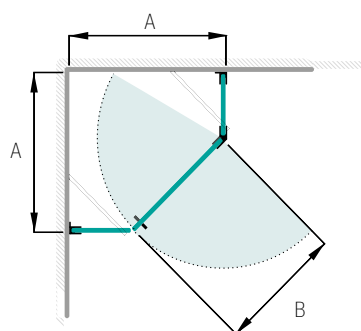

Sandhamn Duschhörn

Tredelat duschhörn

Glastyp	Beslag	Art nr
Klart	Blanka	738 07 61
Klart	Matta	738 07 62
Rökfärgat	Blanka	738 07 65
Rökfärgat	Matta	738 07 66
Frostat	Blanka	738 07 67
Frostat	Matta	738 07 68
Timeless	Blanka	738 07 93
Timeless	Matta	738 07 94

Duschbredd (A)	Min 860 mm	Max 1 160 mm
Dörrbredd (B) fast mått	762 mm	
Höjd	1 980 mm	
Med denna modell ingår	1 dörr, 2 sidoväggar (300–600 mm), 2 golvbeslag, 4 väggbeslag, 2 gångjärnsbeslag, 1 dörrknopp, 2 stabiliseringsstag.	
Måttanpassning	Kostnadsfri måttanpassning inom angiven bredd och höjd.	
Höger-/vänsterhängd dörr	Standardutförande med högerhängd dörr. Obs! Vid val av vänsterhängd dörr tillkommer kostnad för specialform.