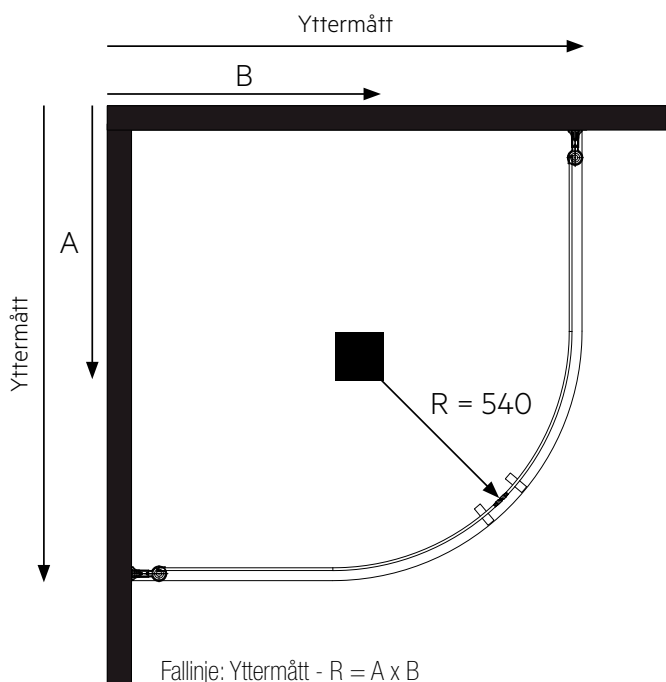

Beräkna fallinje Lusso och Picto Duschhörn