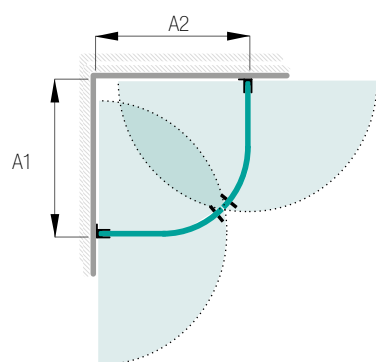

Blidö Duschhörn

Tvådelat duschhörn med svängda dörrar

Glastyp	Beslag	Art nr
Klart	Blanka	738 07 77
Klart	Matta	738 07 78
Rökfärgat	Blanka	738 03 92
Rökfärgat	Matta	738 03 93
Frostat	Blanka	738 07 81
Frostat	Matta	738 07 82
Timeless	Blanka	738 07 91
Timeless	Matta	738 07 92

Duschbredd (A1 x A2) fast mått	800 x 800, 900 x 900, 1 000 x 1 000 mm
Höjd	1 980 mm
Med denna modell ingår	2 dörrar, 4 gångjärnsbeslag till 800 mm, 6 till 900 och 1 000 mm, 2 dörrknoppar, magnetlist. På dörrbredder från 900 mm tillkommer 1 gångjärnsbeslag/dörr, art nr 181806.
Måttanpassning	Det går ej att måttanpassa Blidö.