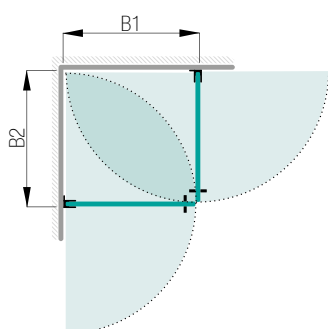

Koster Duschhörn

Tvådelat duschhörn

Glastyp	Beslag	Art nr
Klart	Blanka	738 07 53
Klart	Matta	738 07 54
Rökfärgat	Blanka	738 07 57
Rökfärgat	Matta	738 07 58
Frostat	Blanka	738 07 59
Frostat	Matta	738 07 60
Timeless	Blanka	738 07 87
Timeless	Matta	738 07 88
Dörrbredd (B1)	Min 700 mm	Max 1 000 mm
Dörrbredd (B2)	Min 700 mm	Max 1 000 mm
Höjd	1 980 mm	
Med denna modell ingår	2 dörrar, 4 gångjärnsbeslag, 2 dörrknoppar och magnetlist. På dörrbredder från 800 mm tillkommer 1 gångjärnsbeslag/dörr, art nr 181806.	
Måttanpassning	Kostnadsfri måttanpassning inom angiven bredd och höjd.