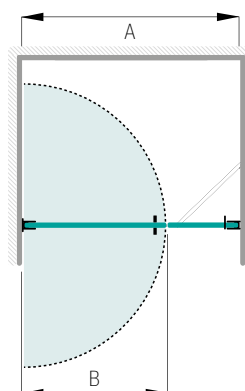

Arholma Duschvägg

Enkeldörr med sidovägg

Glastyp	Beslag	Art nr
Klart	Blanka	738 07 45
Klart	Matta	738 07 46
Rökfärgat	Blanka	738 07 49
Rökfärgat	Matta	738 07 50
Frostat	Blanka	738 07 51
Frostat	Matta	738 07 52
Timeless	Blanka	738 07 85
Timeless	Matta	738 07 86

Duschbredd (A)	Min 900 mm	Max 1 500 mm
Dörrbredd (B)		Max 1 000 mm
Höjd	1 980 mm	
Med denna modell ingår	1 dörr, 1 sidovägg, 2 gångjärnsbeslag, 1 dörrknopp, 1 golvbeslag, 2 väggbeslag och 1 stabiliseringsstag. På dörrbredder över 800 mm tillkommer 1 gångjärnsbeslag och 1 väggbeslag, art nr 181806.	
Måttanpassning	Kostnadsfri måttanpassning inom angiven bredd och höjd.	
Höger-/vänsterhängd dörr	Finns enbart med vänsterhängd dörr i ordinarie sortiment. Obs! Vid val av högerhängd dörr tillkommer kostnad för specialform.