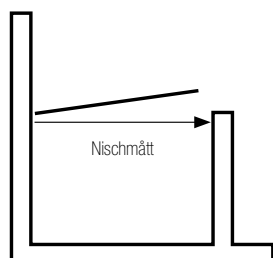

Rak Dushdörr