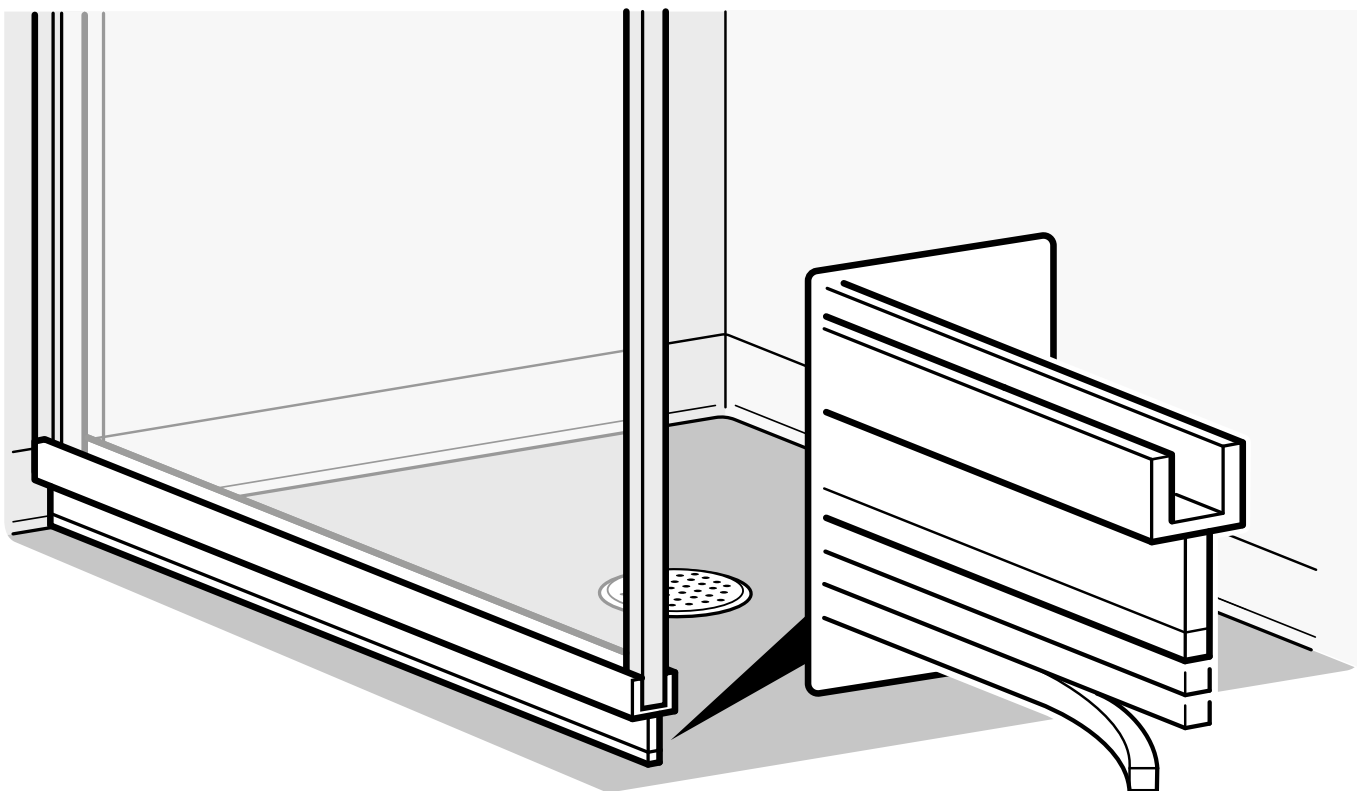

För stort fall?

Om fallet är för stort eller för tidigt och lämnar ett större utrymme mellan duschvägg och golv finns Alterna Släplister – hög och extra hög, som hjälpmedel. Höjden på släplisterna kan enkelt anpassas genom en unik "riv av"-perforering. Släplisterna är universala och passar till duschdörrar/duschväggar tillverkade i 6 mm glas. De är kapbara med en maxlängd på 1 000 mm. Säljs styckvis.

Släplist

	Höjd	Längd	Art nr
Hög släplist	25 mm	1 000 mm	739 11 57
Extra hög släplist	40 mm	1 000 mm	740 30 52