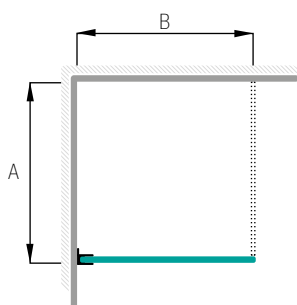

Öckerö Fast skärmvägg

Skärmvägg

Glastyp	Beslag	Art nr
Klart	Blanka	738 07 79
Klart	Matta	738 07 80
Rökfärgat	Blanka	738 03 98
Rökfärgat	Matta	738 03 99
Frostat	Blanka	738 03 94
Frostat	Matta	738 03 95
Timeless	Blanka	738 07 97
Timeless	Matta	738 07 98
Duschbredd (A)	Min 400 mm	Max 1 500 mm
Väggbredd (B)	Min 400 mm	Max 1 500 mm
Höjd	1 980 mm	
Med denna modell ingår	1 vägg, 2 väggbeslag, 1 golvbeslag, 1 stabiliseringsstag. På väggbredder över 1 000 mm tillkommer 1 väggbeslag, art nr 181806.	
Måttanpassning	Kostnadsfri måttanpassning inom angiven bredd och höjd.	
Höger-/vänsterhängd dörr	Ange vid beställning.