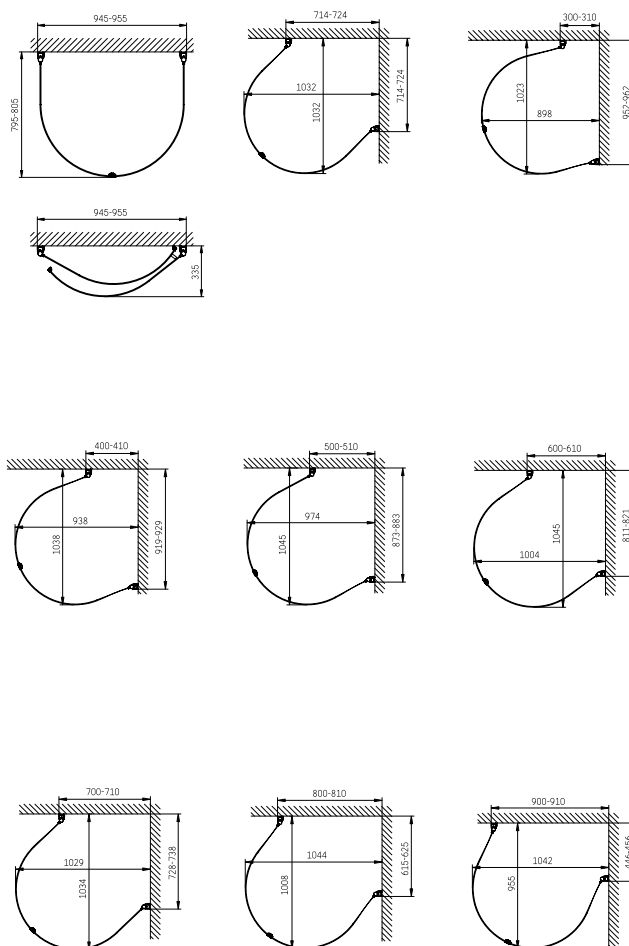

Exempel på installationsmöjligheter:

	Utförande	Glastyp	Höjd	Bredd	Art nr
Komplett med vänster och högerdörr	U-dusch	Klart glas	2 000 mm	955 (± 5) x 805 (± 5) mm	733 11 39