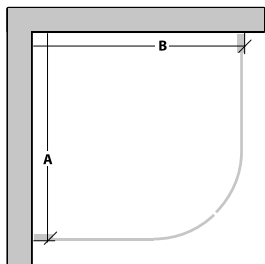

Alterna Lusso Black Duschkörnor

Duschkörnorna levereras kompletta med 2 duschdörrar, magnetlist, släpplista, dörrknopp eller handtag, samt skruv och plugg.

Nedanstående duschkörnor levereras med dörrknopp.

Modell	Installationsmått		Art nr
	Mått A mm	Mått B mm	Klart glas
Raka duschkörnor			
80 x 80	790 (±10)	790 (±10)	733 03 48
90 x 90	890 (±10)	890 (±10)	733 03 49

Modell	Installationsmått		Art nr
	Mått A mm	Mått B mm	Klart glas
Svängda duschkörnor			
80 x 80	790 (±10)	790 (±10)	733 03 50
90 x 90	890 (±10)	890 (±10)	733 03 51

Obs! Om väggarna inte är raka kan man behöva använda sig av platsindividuella mått.

Nedanstående duschkörnor levereras med handtag, 250 mm.

Modell	Installationsmått		Art nr
	Mått A mm	Mått B mm	Klart glas
Raka duschkörnor			
80 x 80	790 (±10)	790 (±10)	733 11 33
90 x 90	890 (±10)	890 (±10)	733 11 34

Modell	Installationsmått		Art nr
	Mått A mm	Mått B mm	Klart glas
Svängda duschkörnor			
80 x 80	790 (±10)	790 (±10)	733 11 35
90 x 90	890 (±10)	890 (±10)	733 11 36

Obs! Om väggarna inte är raka kan man behöva använda sig av platsindividuella mått.

Installationsmått Lusso Duschkörnor

A = Från vägghörn till ytterkant väggprofil
B = Från vägghörn till ytterkant väggprofil

Tips!

Se sidan 28 för beräkning av fallinje.