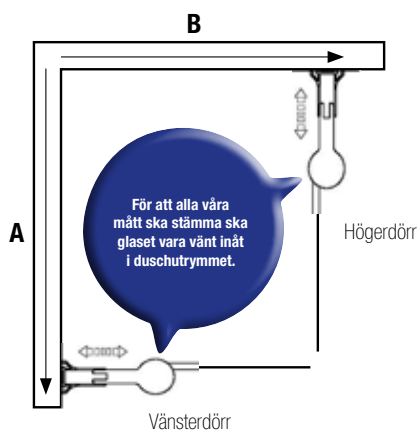

A = Från vägghörn till ytterkant väggprofil
B = Från vägghörn till ytterkant väggprofil

Magnetlist standard = till rak x rak eller svängd x svängd, art nr 739 09 59

Magnetlist special = till rak x svängd, art nr 739 09 60

A x B		Högerdörr							
		Rak 70	Rak 80	Rak 90	Rak 100	Svängd 70	Svängd 80	Svängd 90	Svängd 100
Vänsterdörr	Rak 70	685 x 685	785 x 685	885 x 685	985 x 685	535 x 830	635 x 830	735 x 830	835 x 830
	Rak 80	685 x 785	785 x 785	885 x 785	985 x 785	535 x 930	635 x 930	735 x 930	835 x 930
	Rak 90	685 x 885	785 x 885	885 x 885	985 x 885	535 x 1 030	635 x 1 030	735 x 1 030	835 x 1 030
	Rak 100	685 x 985	785 x 985	885 x 985	985 x 985	535 x 1 130	635 x 1 130	735 x 1 130	835 x 1 130
	Svängd 70	830 x 535	930 x 535	1 030 x 535	1 130 x 535	685 x 685	785 x 685	885 x 685	985 x 685
	Svängd 80	830 x 635	930 x 635	1 030 x 635	1 130 x 635	685 x 785	785 x 785	885 x 785	985 x 785
	Svängd 90	830 x 735	930 x 735	1 030 x 735	1 130 x 735	685 x 885	785 x 885	885 x 885	985 x 885
	Svängd 100	830 x 835	930 x 835	1 030 x 835	1 130 x 835	685 x 985	785 x 985	885 x 985	985 x 985

Samtliga mått har en justerbarhet på ±10 mm
Obs! Om väggarna inte är raka kan man behöva använda sig av platsindividuella mått.