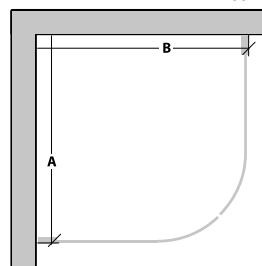

Modell	Installationsmått		Art nr
	Mått A mm	Mått B mm	Klart glas
Raka duschhörnor			
80 x 80	790 (±10)	790 (±10)	733 03 69
90 x 90	890 (±10)	890 (±10)	733 03 70
80 x 90	890 (±10)	790 (±10)	733 03 71
90 x 80	790 (±10)	890 (±10)	733 03 72

Installationsmått Lusso Duschväggar

A = Från vägghöm till ytterkant väggprofil
B = Från vägghöm till ytterkant väggprofil

Nedanstående dörrar levereras med 1 nischdörr, släplista, samt skruv och plugg.