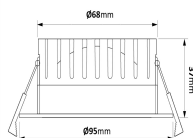

Ljusbild och måttskiss