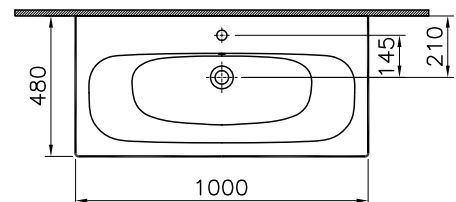

Alterna Tvättställ

Alterna Lusso och Piazza tvättställ i porslin för bultmontage.

Lusso tvättställen finns i tre olika bredder: 600, 800 och 1000 mm. Djupet är 480 mm.

Piazza tvättstället finns i bredd: 500 mm. Djupet är 500 mm.

TVÄTTSTÄLL

Bilden visar tvättställ modell Lusso

Alterna Lusso tvättställ

Löst tvättställ utan blandare, för bultmontage. Bultar medföljer i förpackningen.

Alterna Lusso 600 mm

Mått: 600 x 480 mm
Nettovikt: 21 kg
Art nr: 760 65 45

Alterna Lusso 800 mm

Mått: 800 x 480 mm
Nettovikt: 27 kg
Art nr: 760 65 46

Alterna Lusso 1 000 mm

Mått: 1 000 x 480 mm
Nettovikt: 36 kg
Art nr: 760 65 47

Alterna Piazza tvättställ

Löst tvättställ utan blandare, för bultmontage. Bultar medföljer i förpackningen.