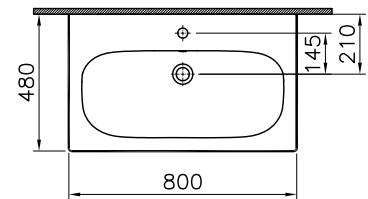

Alterna Tvättställ

Alterna Lusso och Piazza tvättställ i porslin för bultmontage.

Lusso tvättställen finns i tre olika bredder: 600, 800 och 1000 mm. Djupet är 480 mm.

Piazza tvättstället finns i bredd: 500 mm. Djupet är 500 mm.

TVÄTTSTÄLL

Bilden visar tvättställ modell Lusso

Alterna Lusso tvättställ

Löst tvättställ utan blandare, för bultmontage. Bultar medföljer i förpackningen.

Alterna Lusso 600 mm

Mått: 600 x 480 mm
Nettovikt: 21 kg
Art nr: 760 65 45

Alterna Lusso 800 mm

Mått: 800 x 480 mm
Nettovikt: 27 kg
Art nr: 760 65 46

Alterna Lusso 1 000 mm

Mått: 1 000 x 480 mm
Nettovikt: 36 kg
Art nr: 760 65 47

Alterna Piazza tvättställ

Löst tvättställ utan blandare, för bultmontage. Bultar medföljer i förpackningen.

Alterna Piazza 500 mm

Mått: 500 x 500 mm
Nettovikt: 20 kg
Art nr: 760 65 66

Skötselråd

Tvättställ av porslin har en glaserad yta som är lätt att hålla ren och är beständig mot de flesta kemikalier. Rengör ytan ofta så uppstår aldrig rengöringsproblem. Använd aldrig rengöringsredskap som innehåller hårda slipmedel, som stålull och grön fibersvamp. Starka syror som saltsyra och svavelsyra samt starka alkalier som t ex kaustiksoda bör inte användas. Droppande kranar bör snarast repareras av behörig VVS-montör.