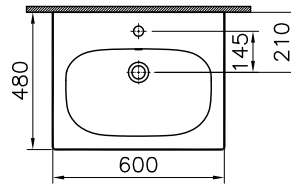

Alterna Tvättställ

Alterna Lusso och Piazza tvättställ i porslin för bultmontage.

Lusso tvättställen finns i tre olika bredder: 600, 800 och 1000 mm. Djupet är 480 mm.

Piazza tvättstället finns i bredd: 500 mm. Djupet är 500 mm.

TVÄTTSTÄLL

Bilden visar tvättställ modell Lusso

Alterna Lusso tvättställ

Löst tvättställ utan blandare, för bultmontage. Bultar medföljer i förpackningen.

Alterna Lusso 600 mm

Mått: 600 x 480 mm
Nettovikt: 21 kg
Art nr: 760 65 45

Alterna Lusso 800 mm

Mått: 800 x 480 mm
Nettovikt: 27 kg
Art nr: 760 65 46

Alterna Lusso 1 000 mm

Mått: 1 000 x 480 mm
Nettovikt: 36 kg
Art nr: 760 65 47

Alterna Piazza tvättställ

Löst tvättställ utan blandare, för bultmontage. Bultar medföljer i förpackningen.

Alterna Piazza 500 mm

Mått: 500 x 500 mm
Nettovikt: 20 kg
Art nr: 760 65 66

Skötselråd

Tvättställ av porslin har en glaserad yta som är lätt att hålla ren och är beständig mot de flesta kemikalier. Rengör ytan ofta så uppstår aldrig rengöringsproblem. Använd aldrig rengöringsredskap som innehåller hårda slipmedel, som stålull och grön fibersvamp. Starka syror som saltsyra och svavelsyra samt starka alkalier som t ex kaustiksoda bör inte användas. Droppande kranar bör snarast repareras av behörig VVS-montör.