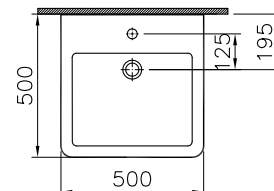

Alterna Lusso 800 mm

Mått: 800 x 480 mm
Nettovikt: 27 kg
Art nr: 760 65 46

Alterna Lusso 1 000 mm

Mått: 1 000 x 480 mm
Nettovikt: 36 kg
Art nr: 760 65 47

Alterna Piazza tvättställ

Löst tvättställ utan blandare, för bultmontage. Bultar medföljer i förpackningen.

Alterna Piazza 500 mm

Mått: 500 x 500 mm
Nettovikt: 20 kg
Art nr: 760 65 66

Skötselråd

Tvättställ av porslin har en glaserad yta som är lätt att hålla ren och är beständig mot de flesta kemikalier. Rengör ytan ofta så uppstår aldrig rengöringsproblem. Använd aldrig rengöringsredskap som innehåller hårda slipmedel, som stålull och grön fibersvamp. Starka syror som saltsyra och svavelsyra samt starka alkalier som t ex kaustiksoda bör inte användas. Droppande kranar bör snarast repareras av behörig VVS-montör.