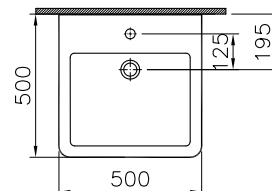

Alterna Lusso 800 mm

Mått: 800 x 480 mm
Nettovikt: 27 kg
Art nr: 760 65 46

Alterna Lusso 1 000 mm

Mått: 1 000 x 480 mm
Nettovikt: 36 kg
Art nr: 760 65 47

Alterna Piazza tvättställ

Löst tvättställ utan blandare, för bultmontage. Bultar medföljer i förpackningen.

Alterna Piazza 500 mm

Mått: 500 x 500 mm
Nettovikt: 20 kg
Art nr: 760 65 66

Skötselråd

Tvättställ av porslin har en glaserad yta som är lätt att hålla ren och är beständig mot de flesta kemikalier. Rengör ytan ofta så uppstår aldrig rengöringsproblem. Använd aldrig rengöringsredskap som innehåller hårda slipmedel, som stålull och grön fibersvamp. Starka syror som saltsyra och svavelsyra samt starka alkalier som t ex kaustiksoda bör inte användas. Droppande kranar bör snarast repareras av behörig VVS-montör.