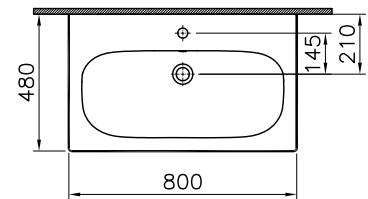

Alterna

Alterna Tvättställ

Alterna Lusso och Piazza tvättställ i porslin för bultmontage.

Lusso tvättställen finns i tre olika bredder: 600, 800 och 1000 mm. Djupet är 480 mm.

Piazza tvättstället finns i bredd: 500 mm. Djupet är 500 mm.

TVÄTTSTÄLL

Bilden visar tvättställ modell Lusso

Alterna Lusso tvättställ

Löst tvättställ utan blandare, för bultmontage. Bultar medföljer i förpackningen.

Alterna Lusso 600 mm

Mått: 600 x 480 mm
Nettovikt: 21 kg
Art nr: 760 65 45

Alterna Lusso 800 mm

Mått: 800 x 480 mm
Nettovikt: 27 kg
Art nr: 760 65 46

Alterna Lusso 1 000 mm

Mått: 1 000 x 480 mm
Nettovikt: 36 kg
Art nr: 760 65 47

Alterna Piazza tvättställ

Löst tvättställ utan blandare, för bultmontage. Bultar medföljer i förpackningen.

Alterna Piazza 500 mm

Mått: 500 x 500 mm
Nettovikt: 20 kg
Art nr: 760 65 66

Skötselråd

Tvättställ av porslin har en glaserad yta som är lätt att hålla ren och är beständig mot de flesta kemikalier. Rengör ytan ofta så uppstår aldrig rengöringsproblem. Använd aldrig rengöringsredskap som innehåller hårda slipmedel, som stålull och grön fibersvamp. Starka syror som saltsyra och svavelsyra samt starka alkalier som t ex kaustiksoda bör inte användas. Droppande kranar bör snarast repareras av behörig VVS-montör.