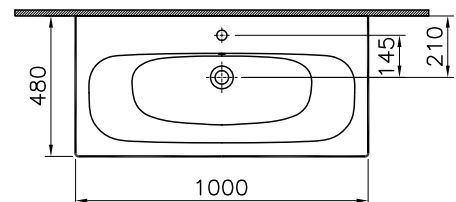

Alterna

Alterna Tvättställ

Alterna Lusso och Piazza tvättställ i porslin för bultmontage.

Lusso tvättställen finns i tre olika bredder: 600, 800 och 1000 mm. Djupet är 480 mm.

Piazza tvättstället finns i bredd: 500 mm. Djupet är 500 mm.

TVÄTTSTÄLL

Bilden visar tvättställ modell Lusso

Alterna Lusso tvättställ

Löst tvättställ utan blandare, för bultmontage. Bultar medföljer i förpackningen.

Alterna Lusso 600 mm

Mått: 600 x 480 mm
Nettovikt: 21 kg
Art nr: 760 65 45

Alterna Lusso 800 mm

Mått: 800 x 480 mm
Nettovikt: 27 kg
Art nr: 760 65 46

Alterna Lusso 1 000 mm

Mått: 1 000 x 480 mm
Nettovikt: 36 kg
Art nr: 760 65 47

Alterna Piazza tvättställ

Löst tvättställ utan blandare, för bultmontage. Bultar medföljer i förpackningen.