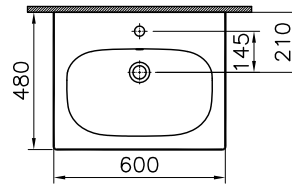

Alterna

Alterna Tvättställ

Alterna Lusso och Piazza tvättställ i porslin för bultmontage.

Lusso tvättställen finns i tre olika bredder: 600, 800 och 1000 mm. Djupet är 480 mm.

Piazza tvättstället finns i bredd: 500 mm. Djupet är 500 mm.

TVÄTTSTÄLL

Bilden visar tvättställ modell Lusso

Alterna Lusso tvättställ

Löst tvättställ utan blandare, för bultmontage. Bultar medföljer i förpackningen.

Alterna Lusso 600 mm

Mått: 600 x 480 mm
Nettovikt: 21 kg
Art nr: 760 65 45

Alterna Lusso 800 mm

Mått: 800 x 480 mm
Nettovikt: 27 kg
Art nr: 760 65 46

Alterna Lusso 1 000 mm

Mått: 1 000 x 480 mm
Nettovikt: 36 kg
Art nr: 760 65 47

Alterna Piazza tvättställ

Löst tvättställ utan blandare, för bultmontage. Bultar medföljer i förpackningen.

Alterna Piazza 500 mm

Mått: 500 x 500 mm
Nettovikt: 20 kg
Art nr: 760 65 66

Skötselråd

Tvättställ av porslin har en glaserad yta som är lätt att hålla ren och är beständig mot de flesta kemikalier. Rengör ytan ofta så uppstår aldrig rengöringsproblem. Använd aldrig rengöringsredskap som innehåller hårda slipmedel, som stålull och grön fibersvamp. Starka syror som saltsyra och svavelsyra samt starka alkalier som t ex kaustiksoda bör inte användas. Droppande kranar bör snarast repareras av behörig VVS-montör.