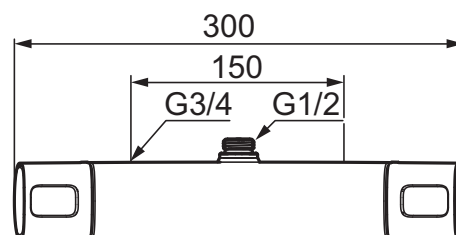

Utförande	FMM nr	RSK nr
Krom	8381-1500	834 22 36
Krom, Lead Free (blyfri)	8581-1500	835 10 28