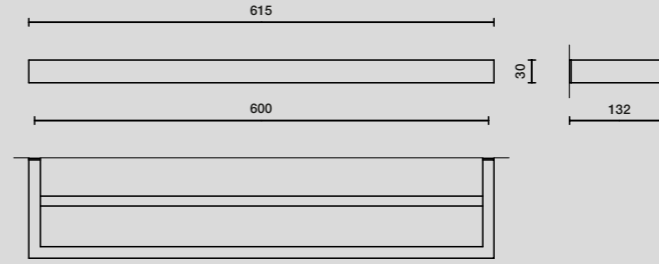

badrumshylla / bathroom shelf  
nr. 40 030

badrumshylla / bathroom shelf  
nr. 40 028

handdukhållare, svängbar / towel holder, swivelling  
nr. 40 025

Handtuchhakenleiste / towel hook rail  
nr. 40 035

dubbel handdukslist / double towel rail  
nr. 40 039