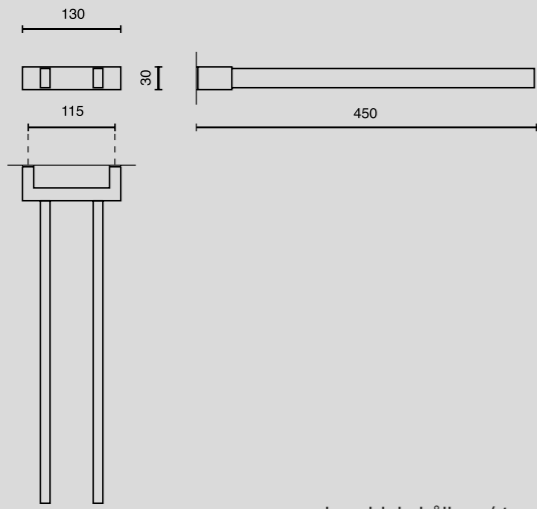

handdukhållare / towel holder
nr. 40 038

handdukskrok / towel hook
nr. 40 036