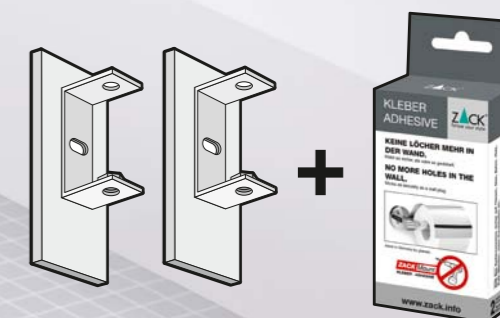

duschkorg för hörn / corner shower basket
nr. 40 042

toapappershållare
toilet roll holder
nr. 40 043

Doppel-Toilettenpapierhalter
double toilet roll holder
nr. 40 022

MIRROR
POLISH

förberedd för . prepared for:

LIMMA ELLER BORRA

För våra exklusiva badrumsaccessoarer i vår serie LINEA kan du bestämma om du vill skruva fast artiklarna i väggen eller om de skall limmas enkelt och pålitligt med vårt speciallim ZackMount.

För skruvmonteringen finns redan fästmaterial som behövs i förpackningen.

För att fästa med lim behöver du följande ZACK-produkter:

- nr. **40041 LINEA** vägghållare för lim- eller skruvfästning (se bild vänster)
- nr. **30003 ZackMount 6g** eller
- nr. **30004 ZackMount 13g**

GLUEING OR DRILLING

With the exclusive bathroom accessories from our LINEA series you can decide whether you want to screw the articles to the wall or whether they are to be glued simply and reliably using our special adhesive ZackMount.

The fixing material required for screw-on mounting is already provided in the packaging. For mounting with adhesive you also need the following ZACK products:

- nr. **40041 LINEA** wall mount for adhesive or screw-on mounting (see illustration on left)
- nr. **30003 ZackMount 6g** or
- nr. **30004 ZackMount 13g**