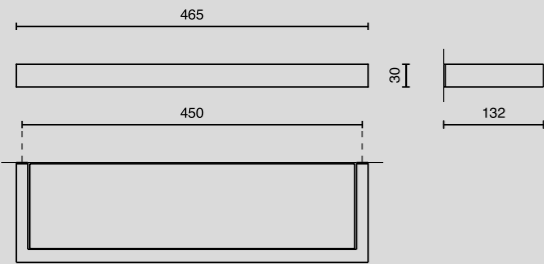

handdukskrok / towel hook
nr. 40 036

badrumshylla / bathroom shelf
nr. 40 030

handduksstång / towel rail
nr. 40 034