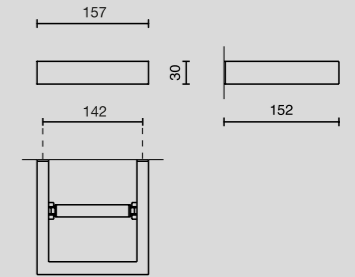

toapappershållare / toilet roll holder
nr. 40 031E for USA/UK Export