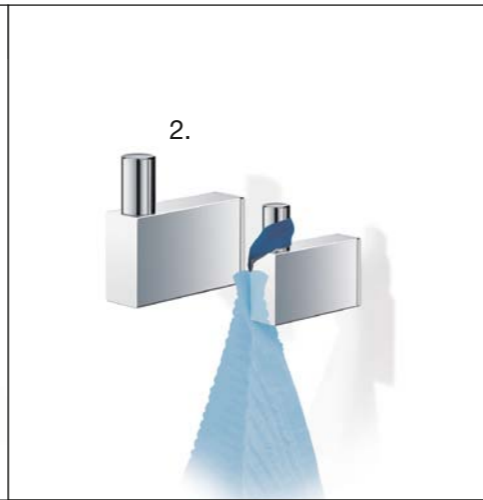

1. **LINEA**
handdukhållare
towel holder
nr. 40 038

2. **LINEA**
handdukskrok
towel hook
l. 5 cm
nr. 40 036

l. 6,5 cm
nr. 40 037

3. **LINEA**
handduksbetjänt
towel stand
80 x 60 x 22,5 cm
nr. 40 040

4. **LINEA**
handdukskrok på list
towel hook rail
nr. 40 035

ZACK®

1. **LINEA**
handdukhållare, svängbar
towel holder, swivelling
nr. 40 025

2. **LINEA**
badrumshylla
bathroom shelf
nr. 40 028

3. **LINEA**
badrumshylla
bathroom shelf
nr. 40 030

4. **LINEA**
badrumshylla
bathroom shelf
nr. 40 029

5. **LINEA**
dubbel handdukslist
double towel rail
nr. 40 039

6. **LINEA**
duschkorg
shower basket
nr. 40 023

ZACK®