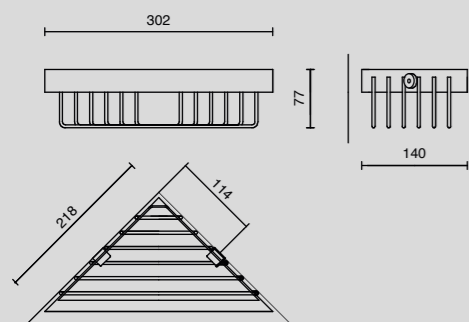

reservoapappershållare / spare toilet roll holder  
nr. 40 032

väggfäste, set/2  
wall bracket, set/2  
Nr. 40 041

badrumshylla / towel shelf  
nr. 40 024

duschkorg, vägg / shower basket  
nr. 40 023

duschkorg för hörn / corner shower basket  
nr. 40 042