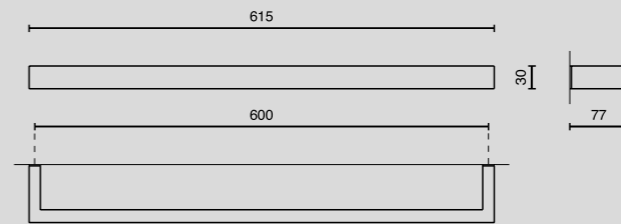

handduksstång / towel rail
nr. 40 034