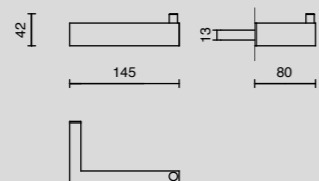

toapappershållare
toilet roll holder
nr. 40 043