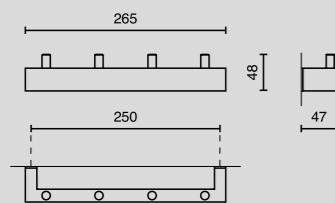

Handtuchhakenleiste / towel hook rail
nr. 40 035