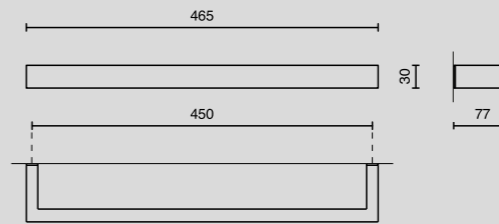

handdukskrok / towel hook
nr. 40 036

badrumshylla / bathroom shelf
nr. 40 030

handduksstång / towel rail
nr. 40 034