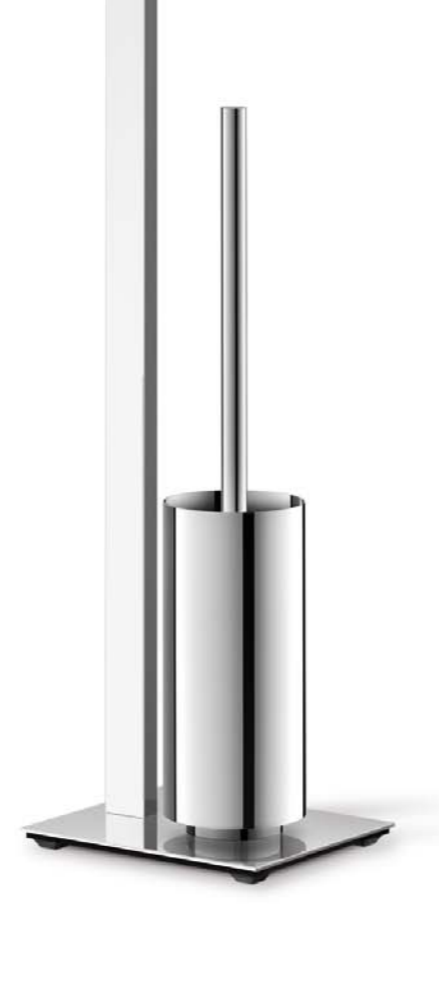

refillborste / spare toilet brush
nr. 940255B

1. **LINEA**
  duschkorg för hörn
  corner shower basket
  nr. 40 042
2. **LINEA**
  handduksstång
  towel rail
  nr. 40 034
3. **LINEA**
  handduksstång
  towel rail
  nr. 40 034
4. **LINEA**
  reservoapappershållare
  spare toilet roll holder
  nr. 40 032
5. **LINEA**
  toalettbetjänt
  toilet butler
  h. 72,5 cm
  nr. 40 027
6. **LINEA**
  toalettbörste
  toilet brush
  nr. 40 026

ZACK®

1. **LINEA**
  badrumshylla
  towel shelf
  nr. 40 024
2. **LINEA**
  toapappershållare
  toilet roll holder
  nr. 40 031
  nr. 40 031E for USA/UK Export
3. **LINEA**
  toapappershållare
  toilet roll holder
  nr. 40 043
4. **LINEA**
  dubbel toapappershållare
  double toilet roll holder
  nr. 40 022

ZACK®