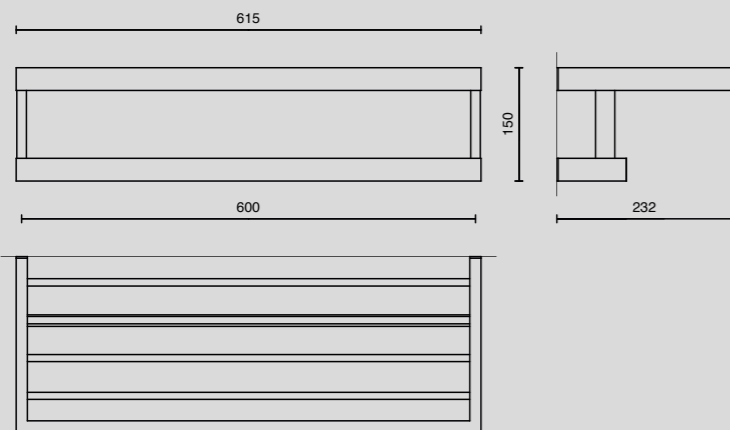

handdukhållare, svängbar / towel holder, swivelling
nr. 40 025