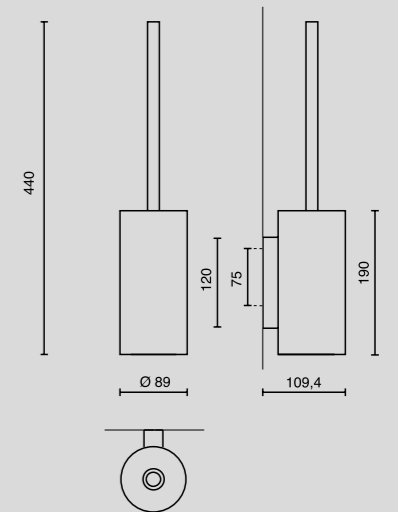

toapappershållare / toilet roll holder  
nr. 40 031

handduksstång / towel rail  
nr. 40 034

toapappershållare / toilet roll holder  
nr. 40 031E for USA/UK Export

handduksstång / towel rail  
nr. 40 033

toalettbörste / toilet brush  
nr. 40 026