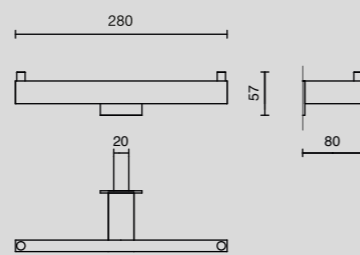

Doppel-Toilettenpapierhalter
double toilet roll holder
nr. 40 022