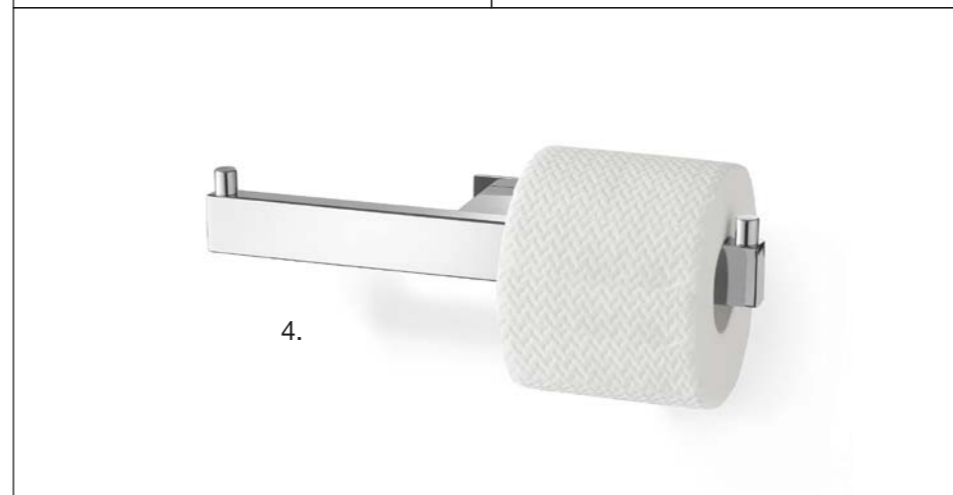

1. **LINEA**
  duschkorg för hörn
  corner shower basket
  nr. 40 042
2. **LINEA**
  handduksstång
  towel rail
  nr. 40 034
3. **LINEA**
  handduksstång
  towel rail
  nr. 40 034
4. **LINEA**
  reservoapappershållare
  spare toilet roll holder
  nr. 40 032
5. **LINEA**
  toalettbetjänt
  toilet butler
  h. 72,5 cm
  nr. 40 027
6. **LINEA**
  toalettbörste
  toilet brush
  nr. 40 026

ZACK®

1. **LINEA**
  badrumshylla
  towel shelf
  nr. 40 024
2. **LINEA**
  toapappershållare
  toilet roll holder
  nr. 40 031
  nr. 40 031E for USA/UK Export
3. **LINEA**
  toapappershållare
  toilet roll holder
  nr. 40 043
4. **LINEA**
  dubbel toapappershållare
  double toilet roll holder
  nr. 40 022

ZACK®