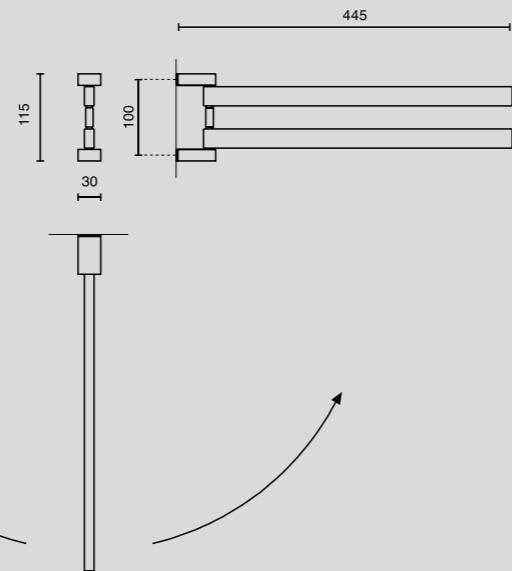

handdukskrok / towel hook
nr. 40 036

badrumshylla / bathroom shelf
nr. 40 030

handduksstång / towel rail
nr. 40 034