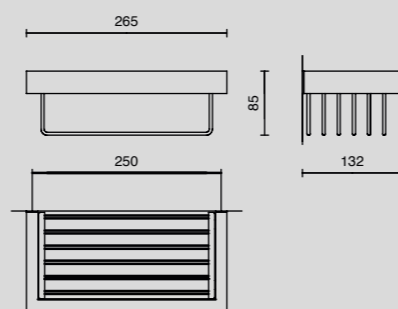

duschkorg, vägg / shower basket
nr. 40 023