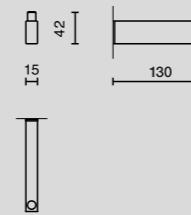

toapappershållare / toilet roll holder  
nr. 40 031

handduksstång / towel rail  
nr. 40 034

toapappershållare / toilet roll holder  
nr. 40 031E for USA/UK Export

handduksstång / towel rail  
nr. 40 033

toalettbörste / toilet brush  
nr. 40 026