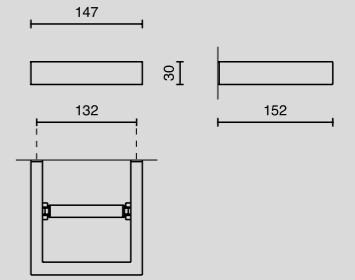

badrumshylla / bathroom shelf  
nr. 40 030

badrumshylla / bathroom shelf  
nr. 40 028

handdukhållare, svängbar / towel holder, swivelling  
nr. 40 025

Handtuchhakenleiste / towel hook rail  
nr. 40 035

dubbel handdukslist / double towel rail  
nr. 40 039