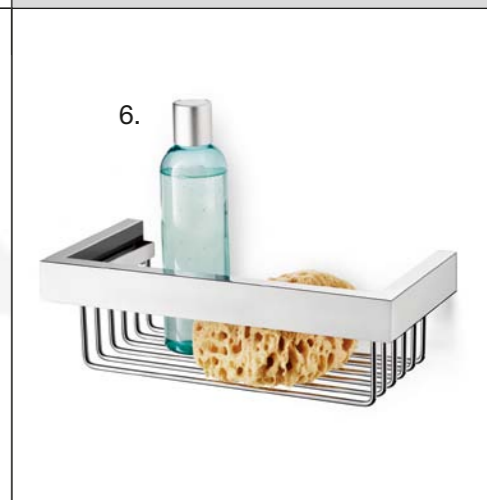

1. **LINEA**  
handdukhållare  
*towel holder*  
nr. 40 038

2. **LINEA**  
handdukskrok  
*towel hook*  
l. 5 cm  
nr. 40 036

l. 6,5 cm  
nr. 40 037

3. **LINEA**  
handduksbetjänt  
*towel stand*  
80 x 60 x 22,5 cm  
nr. 40 040

4. **LINEA**  
handdukskrok på list  
*towel hook rail*  
nr. 40 035

ZACK®

1. **LINEA**  
handdukhållare, svängbar  
*towel holder, swivelling*  
nr. 40 025

2. **LINEA**  
badrumshylla  
*bathroom shelf*  
nr. 40 028

ZACK®

- 1. **LINEA**  
duschkorg för hörn  
*corner shower basket*  
nr. 40 042
- 2. **LINEA**  
handduksstång  
*towel rail*  
nr. 40 034
- 3. **LINEA**  
handduksstång  
*towel rail*  
nr. 40 034
- 4. **LINEA**  
reservoapappershållare  
*spare toilet roll holder*  
nr. 40 032
- 5. **LINEA**  
toalettbetjänt  
*toilet butler*  
h. 72,5 cm  
nr. 40 027
- 6. **LINEA**  
toalettbörste  
*toilet brush*  
nr. 40 026