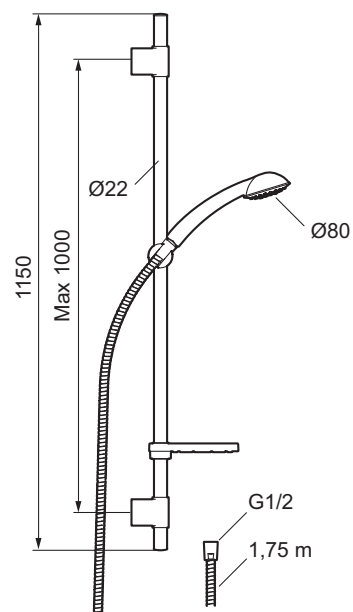

Duschset, xl 9000E

- Handdusch med Eco Flow 9 l/min och kalkavvisande sil
- Med transparent tvålhylla
- Duschstången har flexibelt övre väggfäste, med väggötning

9000E-serien förfinas och kompletteras ständigt. Ergonomi och ekologi går hand i hand med kvalitet och god design. Serien har utmärkt sig på flera områden inom miljöhänsyn och säkerhetstänkande och samma egenskaper har eftersträvats i framtagandet av den nya duschen. Ingen detalj har lämnats åt slumpen och duschen ger ett mycket robust intryck. Duschen består av en handdusch samt duschstång och har flera smarta lösningar. Precis som övriga produkter i 9000E serien så ingår denna i EcoSafe®-konceptet.

Utförande	FMM nr	RSK nr
Krom	9470-1010	819 76 57