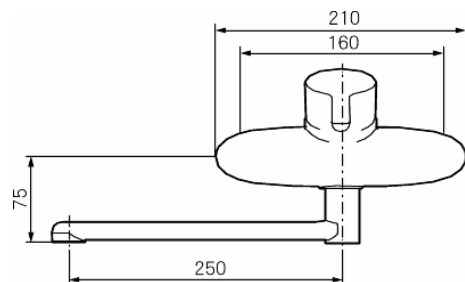

- ESS (Energisparsystem)
- Mjukstängning med keramisk tätning
- Omställbar flödesbegränsning och temperaturspär
- Eco (Energi- och vattenbesparande strålsamlare **9 l/min**)
- Inkl. underliggande pip
- Piputsprång med väggbricka 308 mm
- Finns även som 150 c/c