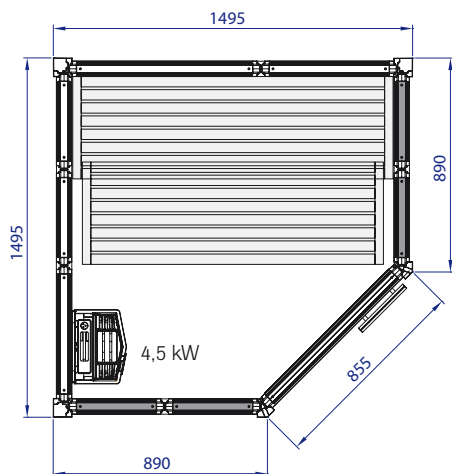

Tylö bastu i1515/c.

Liten men spaciös bastu för badrummet.

På en minimal yta av 2,2 m² har Tylö skapat en bastulösning som både kan innehålla traditionell bastu och en mildare ångbastu. En riktig hemmaspa-revolution som kan få plats i badrummet. I basturummet finns två trälavar som utan vidare ger plats åt två vuxna och två barn.

Generös på insidan, men snål på utsidan.

Våra svenska formgivare har utmanat sig själva genom att designa en praktisk funktion kombinerat med en stilfull relaxmiljö för den kräsne livsnjutaren. Men Tylo bastu i11515/c utmärker sig också genom sin sinnrika litenhet. Bastun har de sparsamma måt-ten 1495 x 1495 mm, höjd 2100 mm.