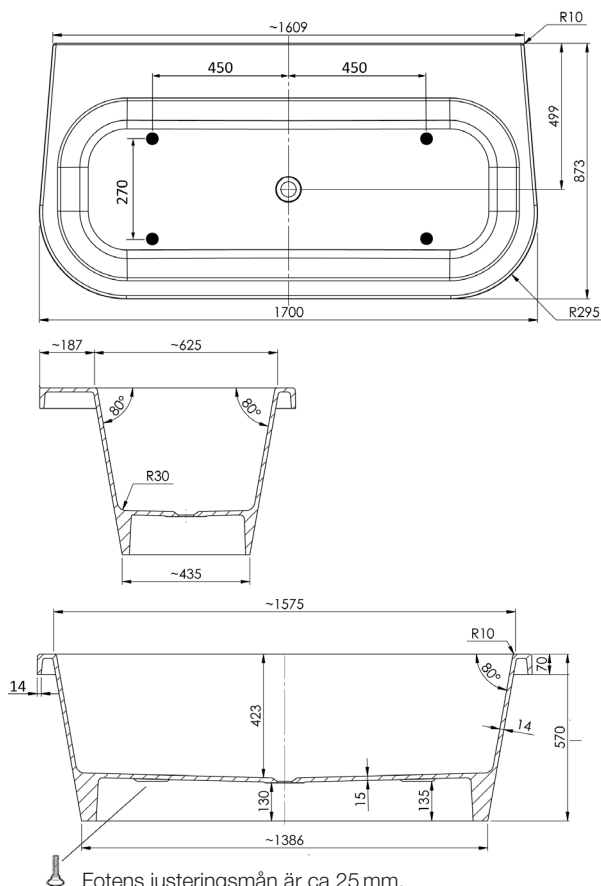

### yttermått och stödfotsplacering

Fotens justeringsmån är ca 25 mm.  
OBS – kan variera beroende på golvet fall.

badkar

## westerbergs strand

Ett badkar med klassisk rund form i modern tappning. Tillverkat i genuin gjutmarmor och med högblank yta för perfekt känsla.

Mått: 1700x873 mm, minsta höjd 570 mm.  
Volym: 310 l, kardjup: 423 mm